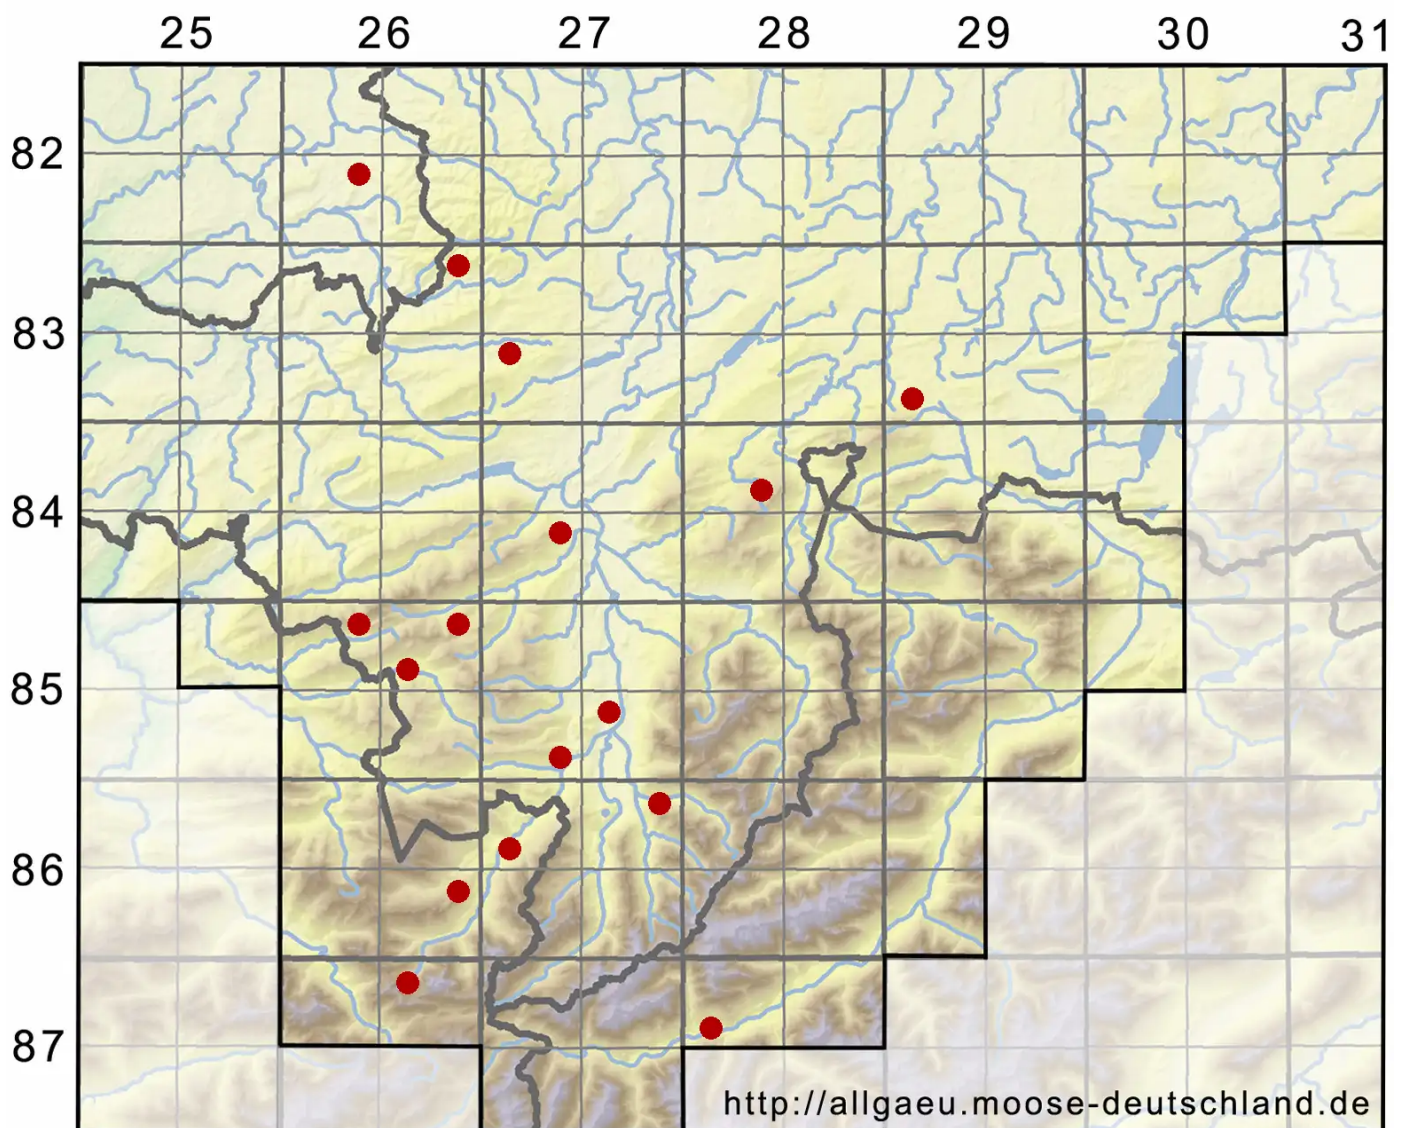

# Conocephalum conicum (L.) Dumort.

Echtes Kegelpfmoos

Legende:

**Symbole:**  
Ausgefülltes Symbol:  
Zeitraum von 1980 bis heute (Aktuelle Angabe)  
Leeres Symbol:  
Zeitraum vor 1980 (Altangabe)  
Quadrat: Herbarbeleg