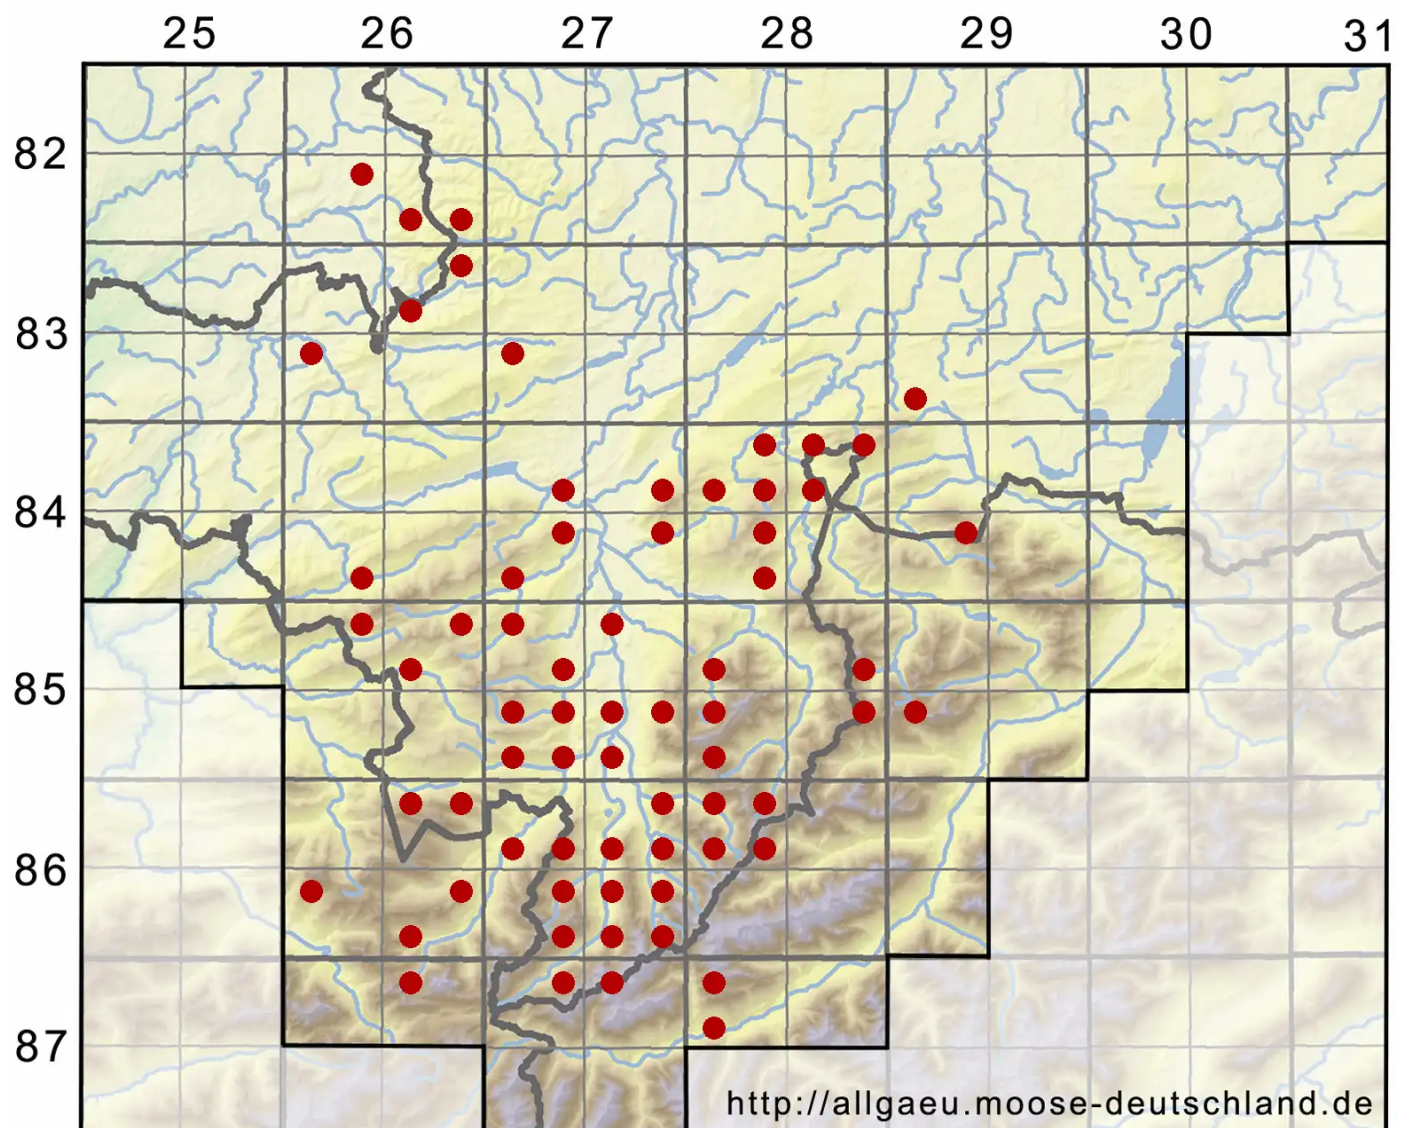

# Conocephalum conicum agg.

Sammel Kegelkopfmoss

Legende:

- Symbole:**
- Ausgefülltes Symbol:  
Zeitraum von 1980 bis heute (Aktuelle Angabe)
  - Leeres Symbol:  
Zeitraum vor 1980 (Altangabe)
  - Quadrat: Herbarbeleg