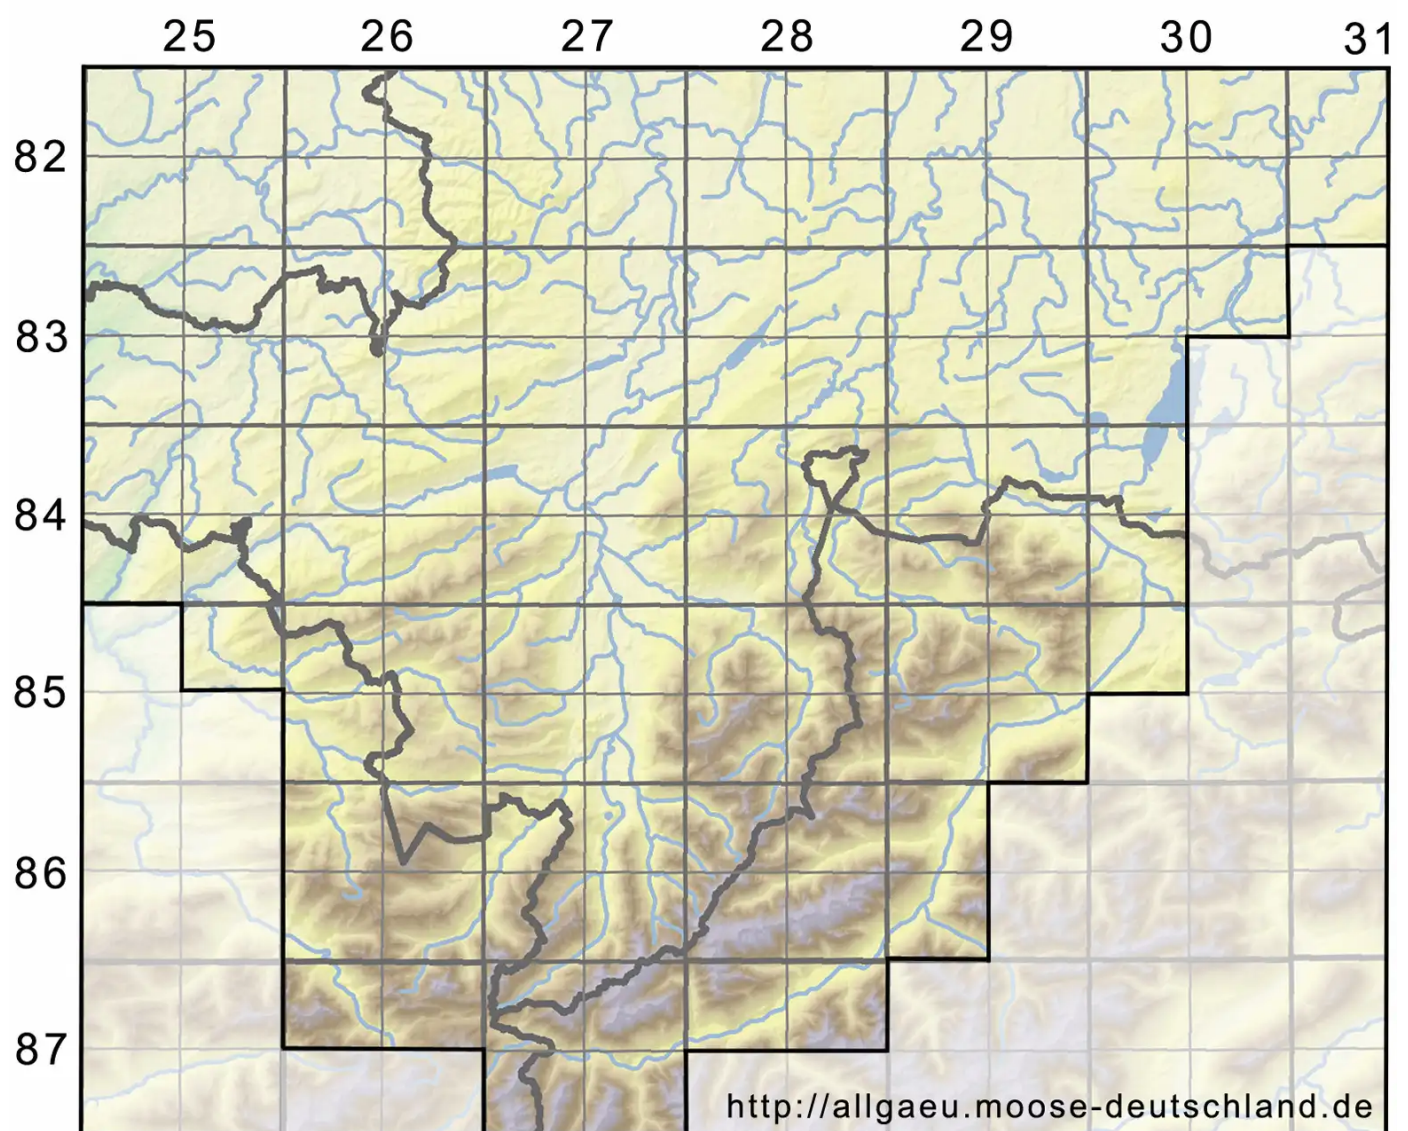

# Conardia H.Rob.

Kleinschnabeldeckelmoos

Legende:

**Symbole:**

Ausgefülltes Symbol:  
Zeitraum von 1980 bis heute (Aktuelle Angabe)

Leeres Symbol:  
Zeitraum vor 1980 (Altangabe)

Quadrat: Herbarbeleg