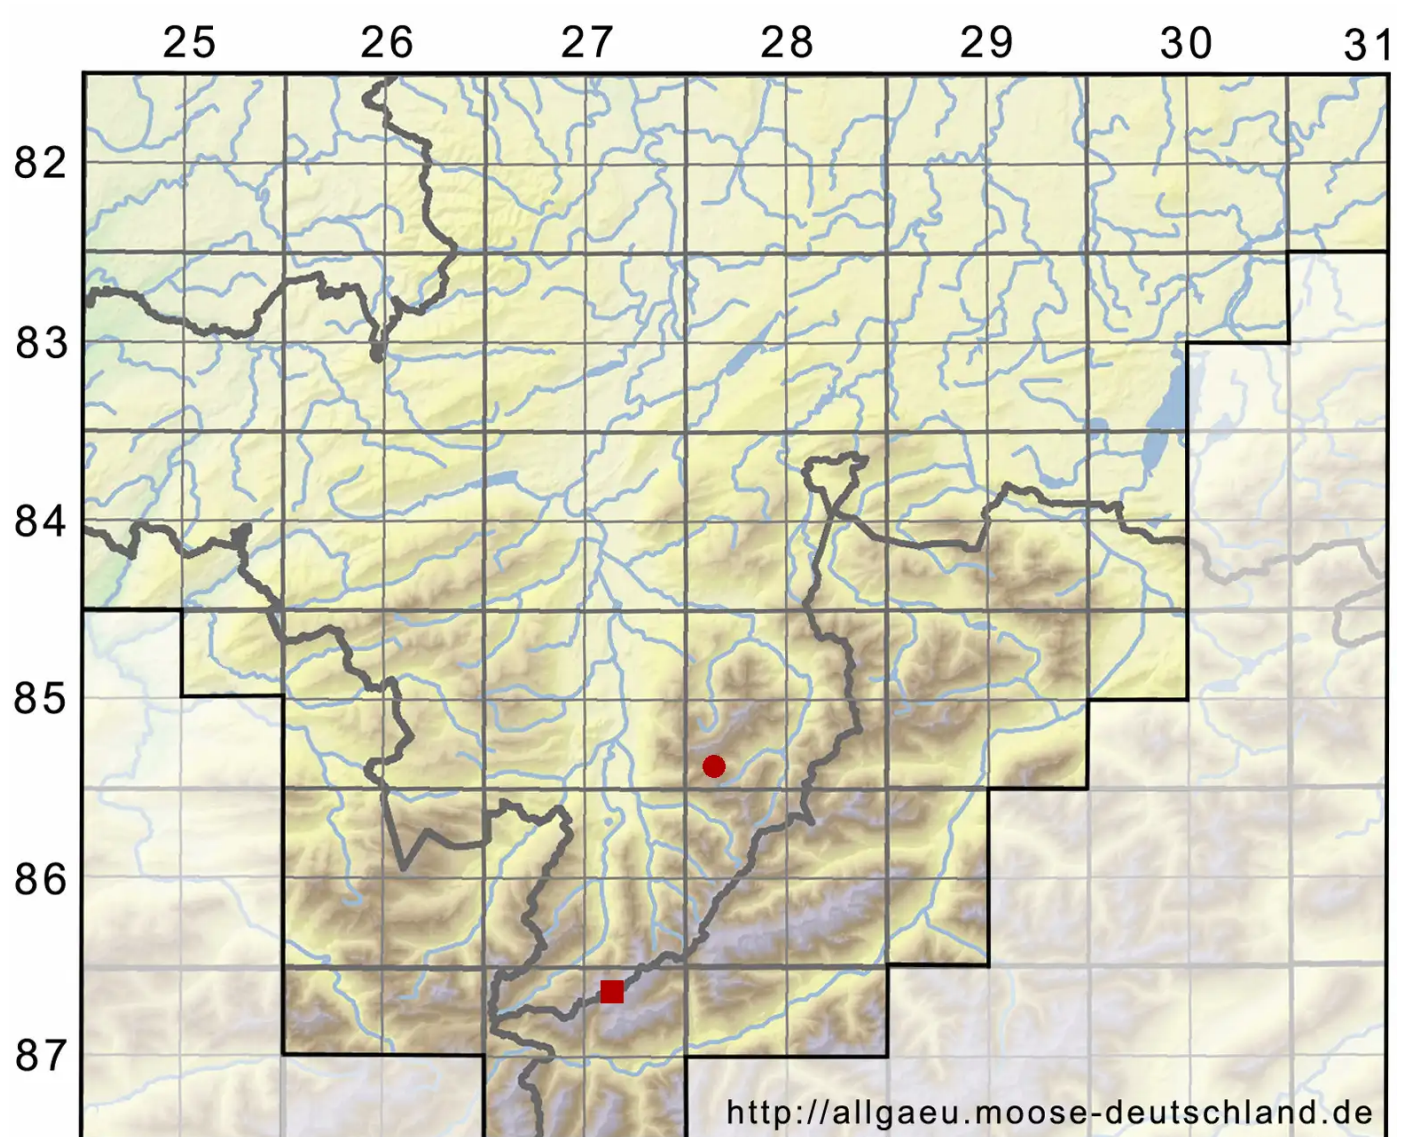

Conardia compacta (Müll.Hal.) H.Rob.

Dichtes Kleinschnabeldeckelmoos

Legende:

Symbole:

Ausgefülltes Symbol:
Zeitraum von 1980 bis heute (Aktuelle Angabe)

Leeres Symbol:
Zeitraum vor 1980 (Altangabe)

Quadrat: Herbarbeleg