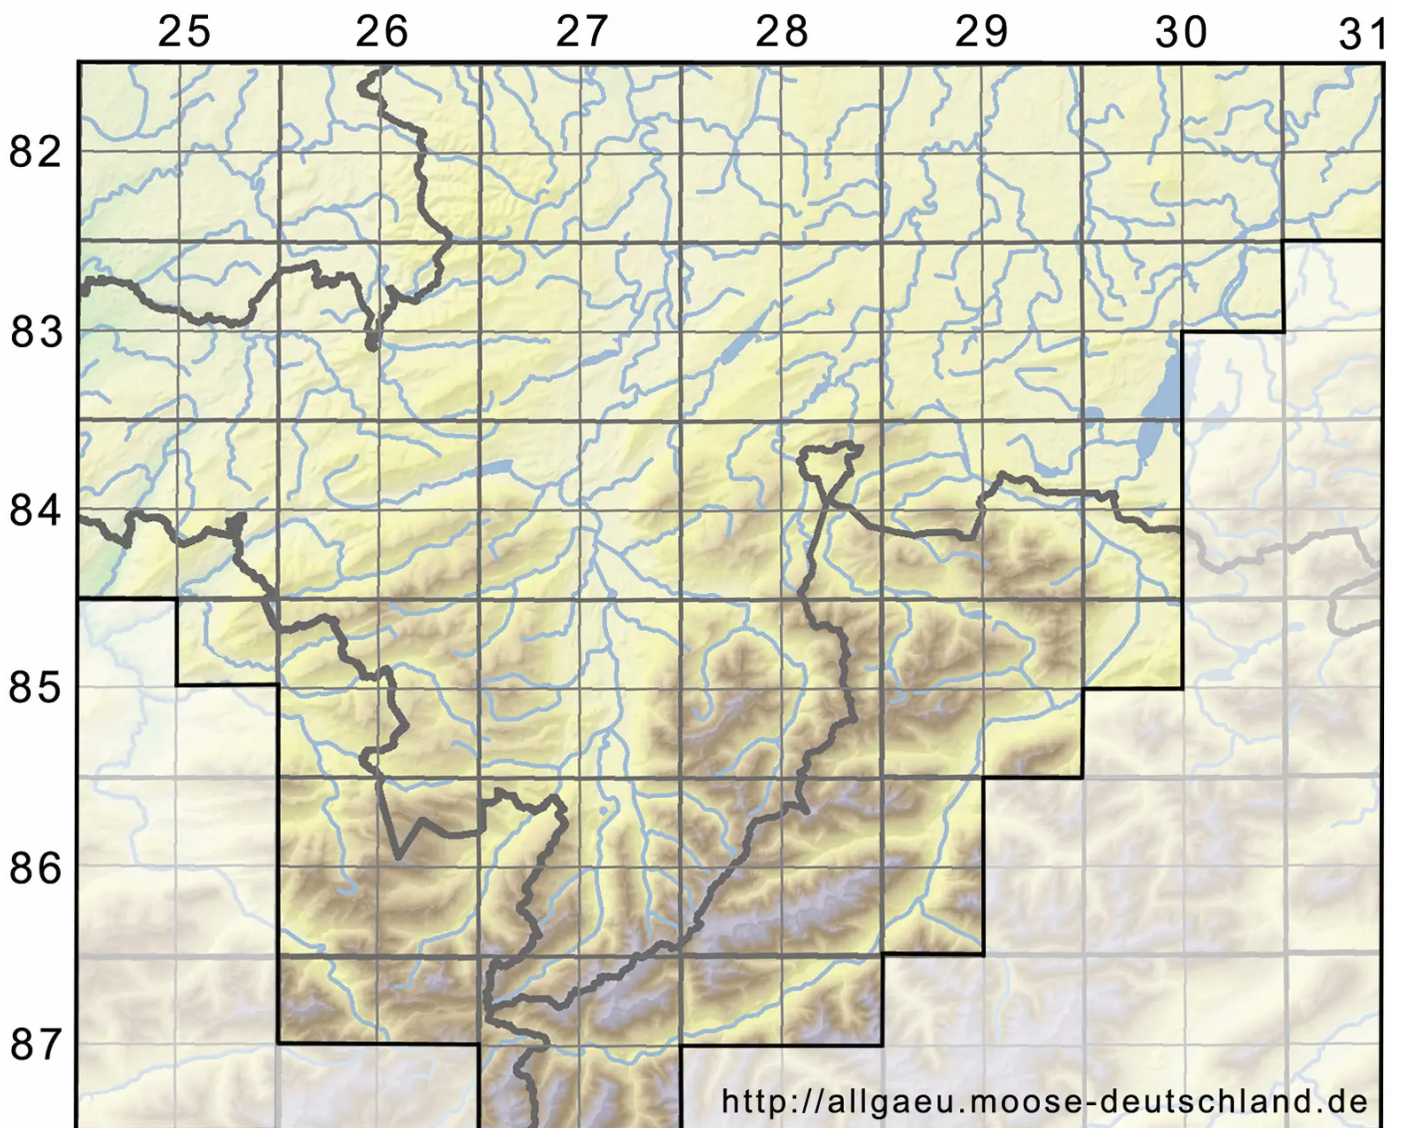

# Myriocoleopsis minutissima (Sm.) R.L.Zhu, Y.Yu & Poelt

Zwerg-Viellappenmoos

Legende:

- Symbole:**
- Ausgefülltes Symbol:  
Zeitraum von 1980 bis heute (Aktuelle Angabe)
  - Leeres Symbol:  
Zeitraum vor 1980 (Altangabe)
  - Quadrat: Herbarbeleg