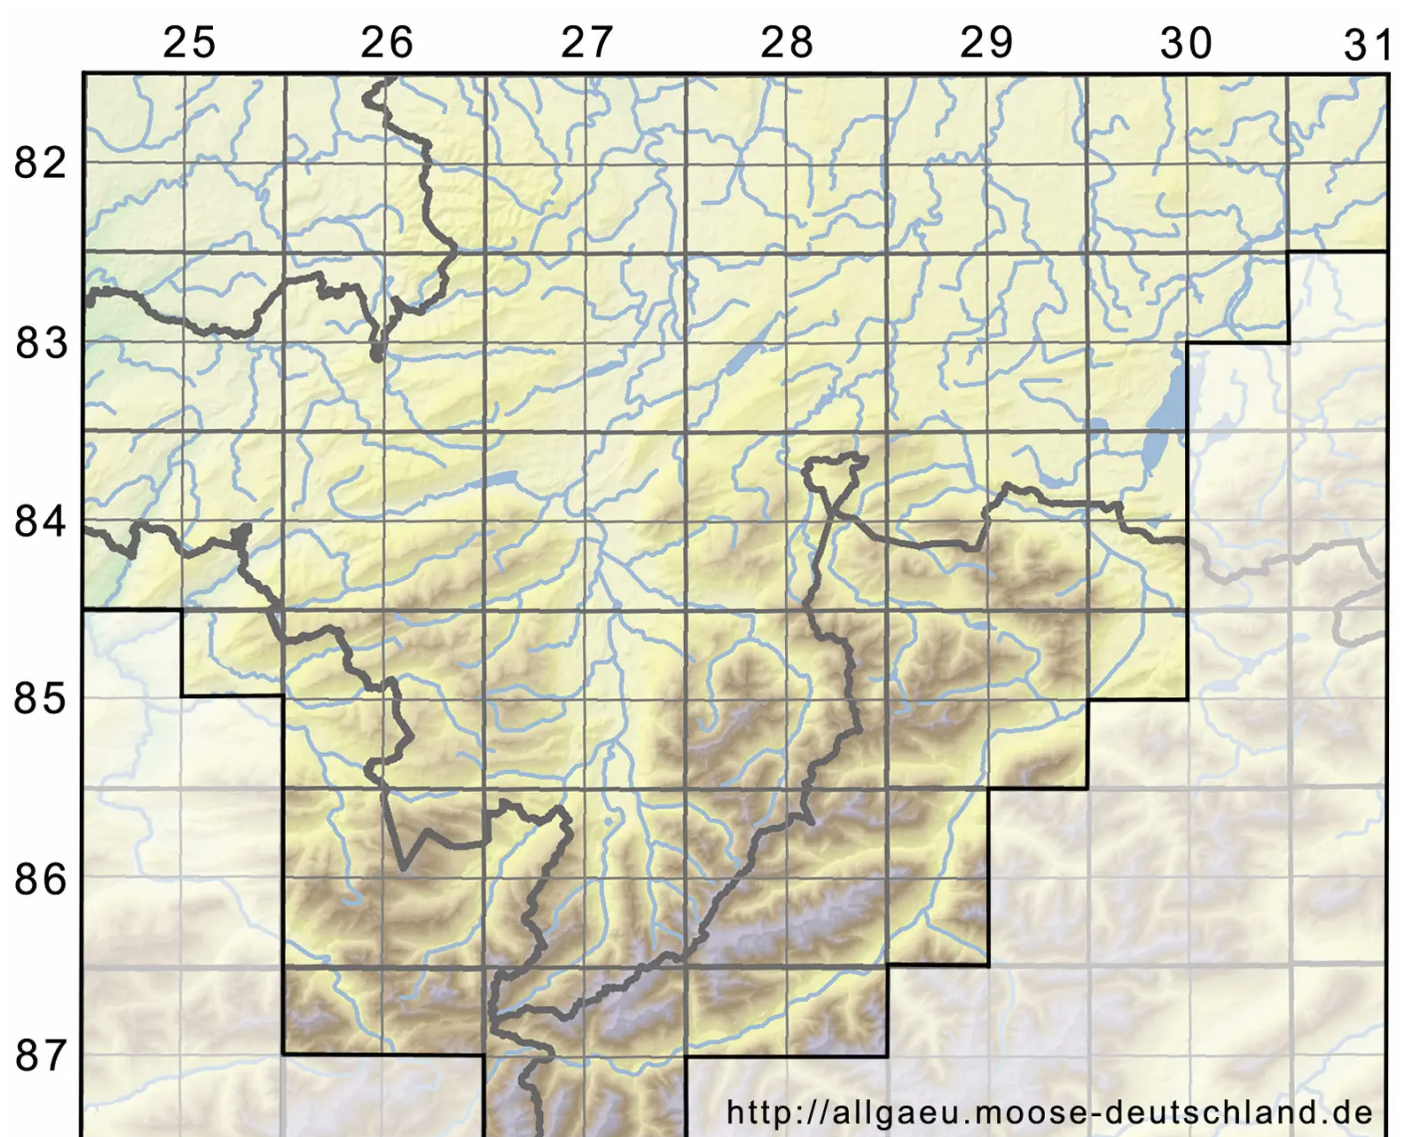

Cnestrum schisti (F.Weber & D.Mohr) I.Hagen

Gespaltenes Berghundszahnmoos

Legende:

Symbole:

Ausgefülltes Symbol:
Zeitraum von 1980 bis heute (Aktuelle Angabe)

Leeres Symbol:
Zeitraum vor 1980 (Altangabe)

Quadrat: Herbarbeleg