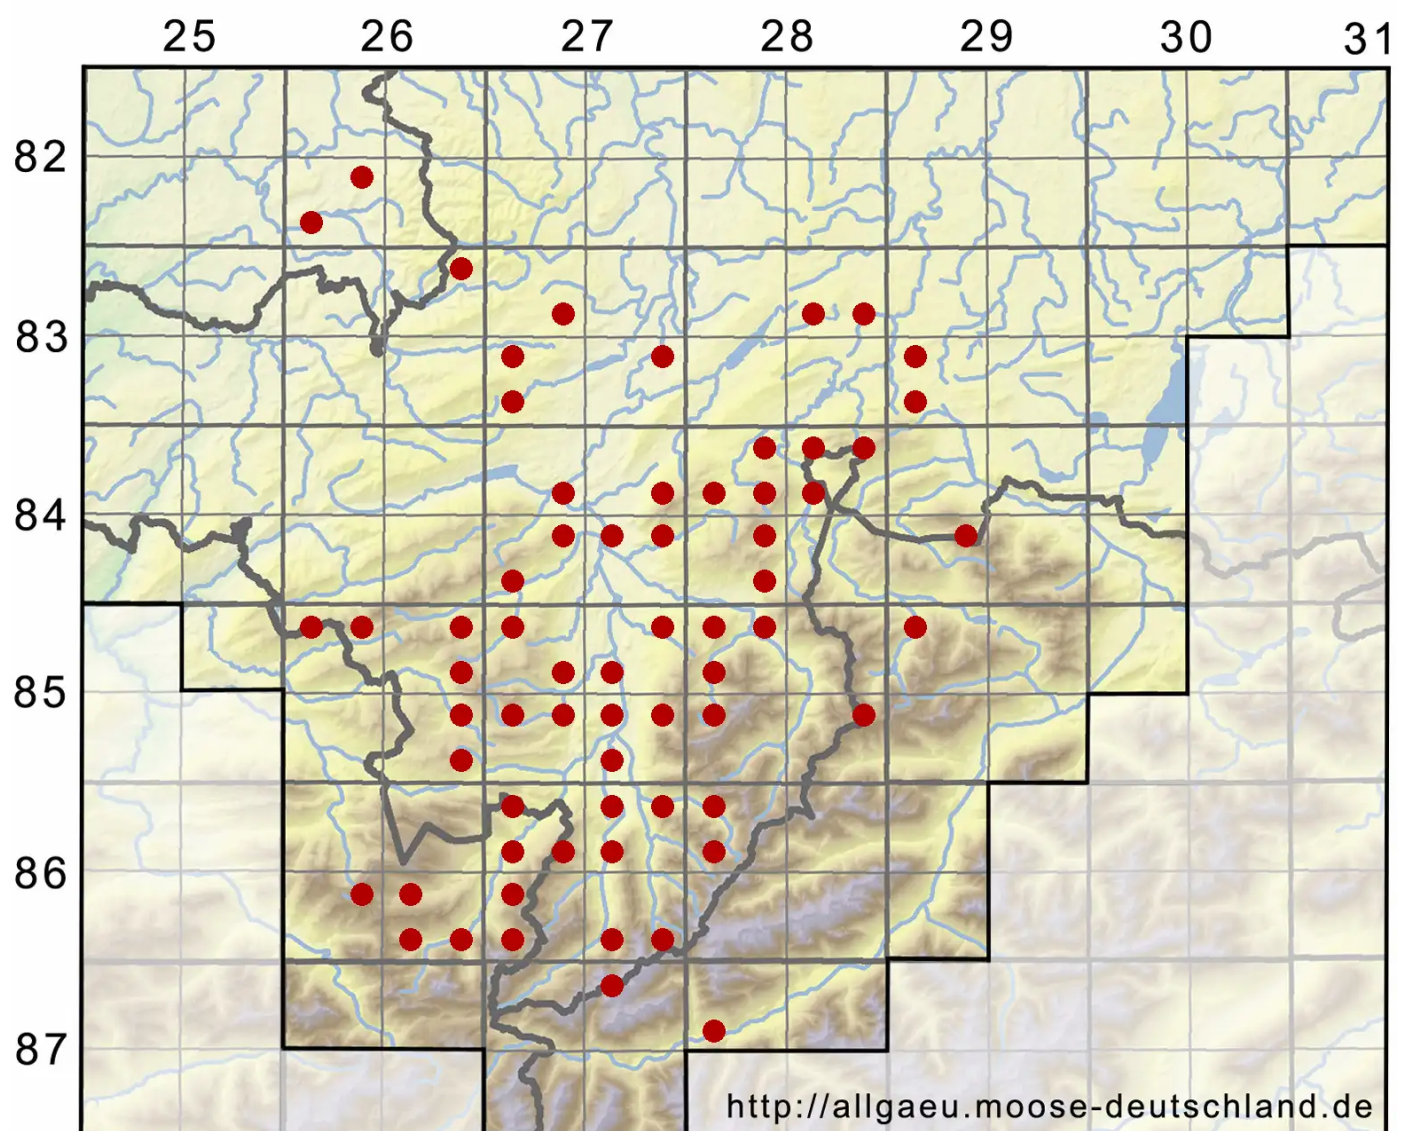

# Climacium dendroides (Hedw.) F.Weber & D.Mohr

Bäumchenartiges Leitermoos

Legende:

- Symbole:**
- Ausgefülltes Symbol:  
Zeitraum von 1980 bis heute (Aktuelle Angabe)
  - Leeres Symbol:  
Zeitraum vor 1980 (Altangabe)
  - Quadrat: Herbarbeleg