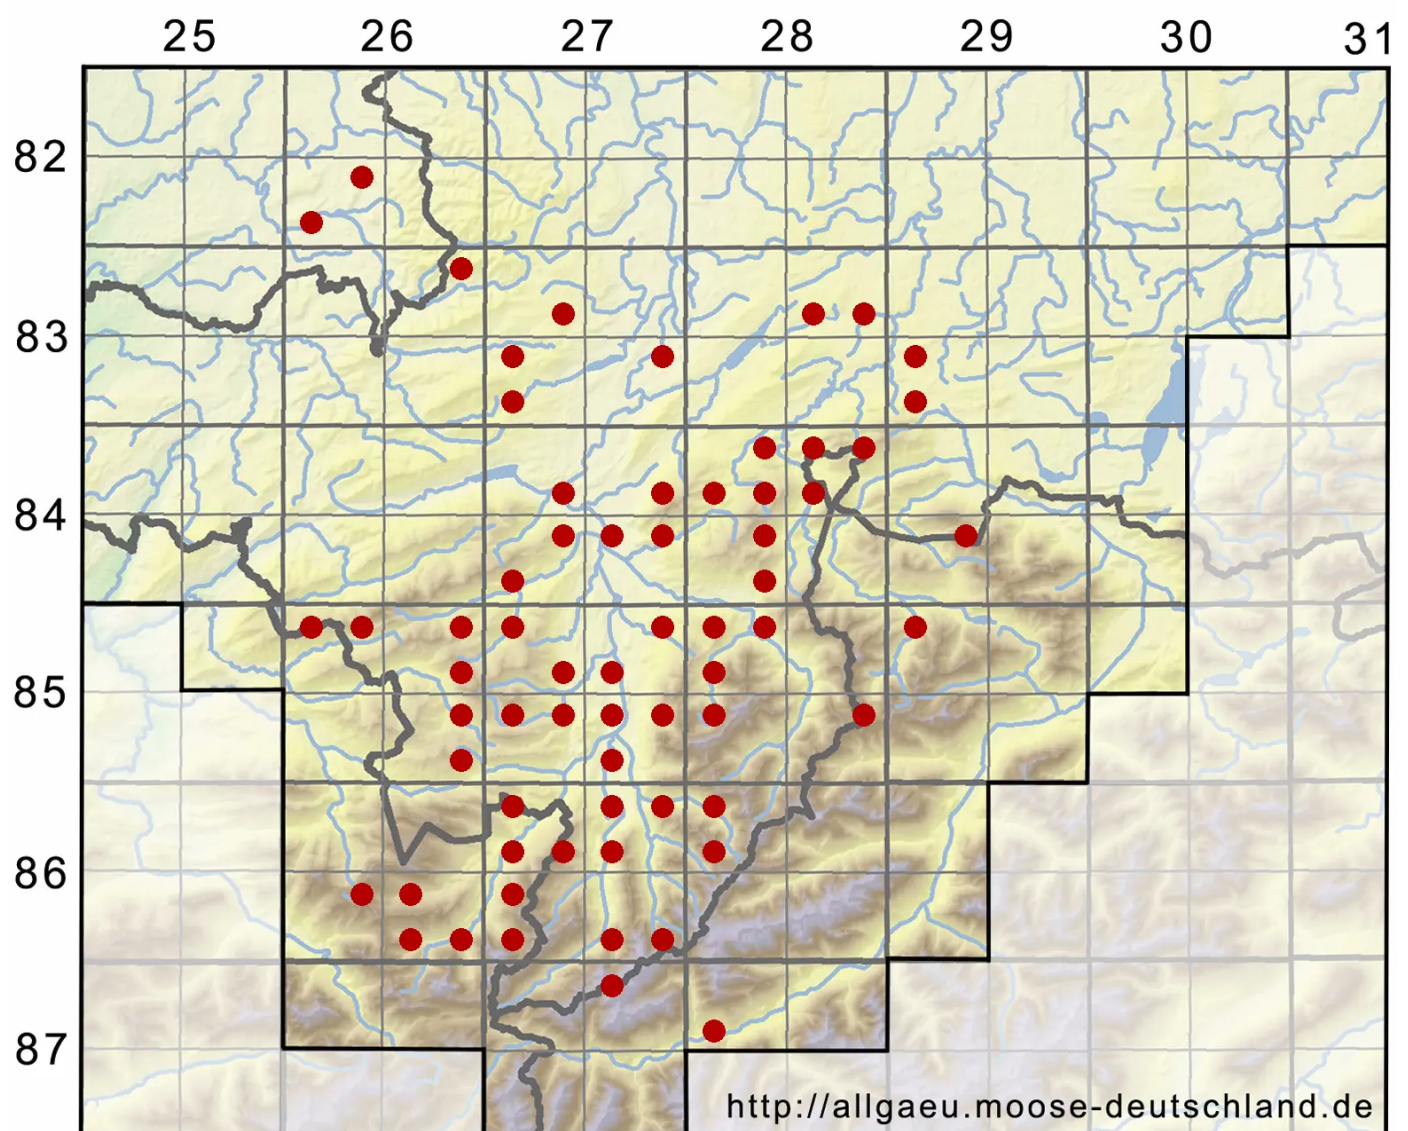

# Climacium dendroides (Hedw.) F.Weber & D.Mohr

Bäumchenartiges Leitermoos

Legende:

**Symbole:**

Ausgefülltes Symbol:  
Zeitraum von 1980 bis heute (Aktuelle Angabe)

Leeres Symbol:  
Zeitraum vor 1980 (Altangabe)

Quadrat: Herbarbeleg