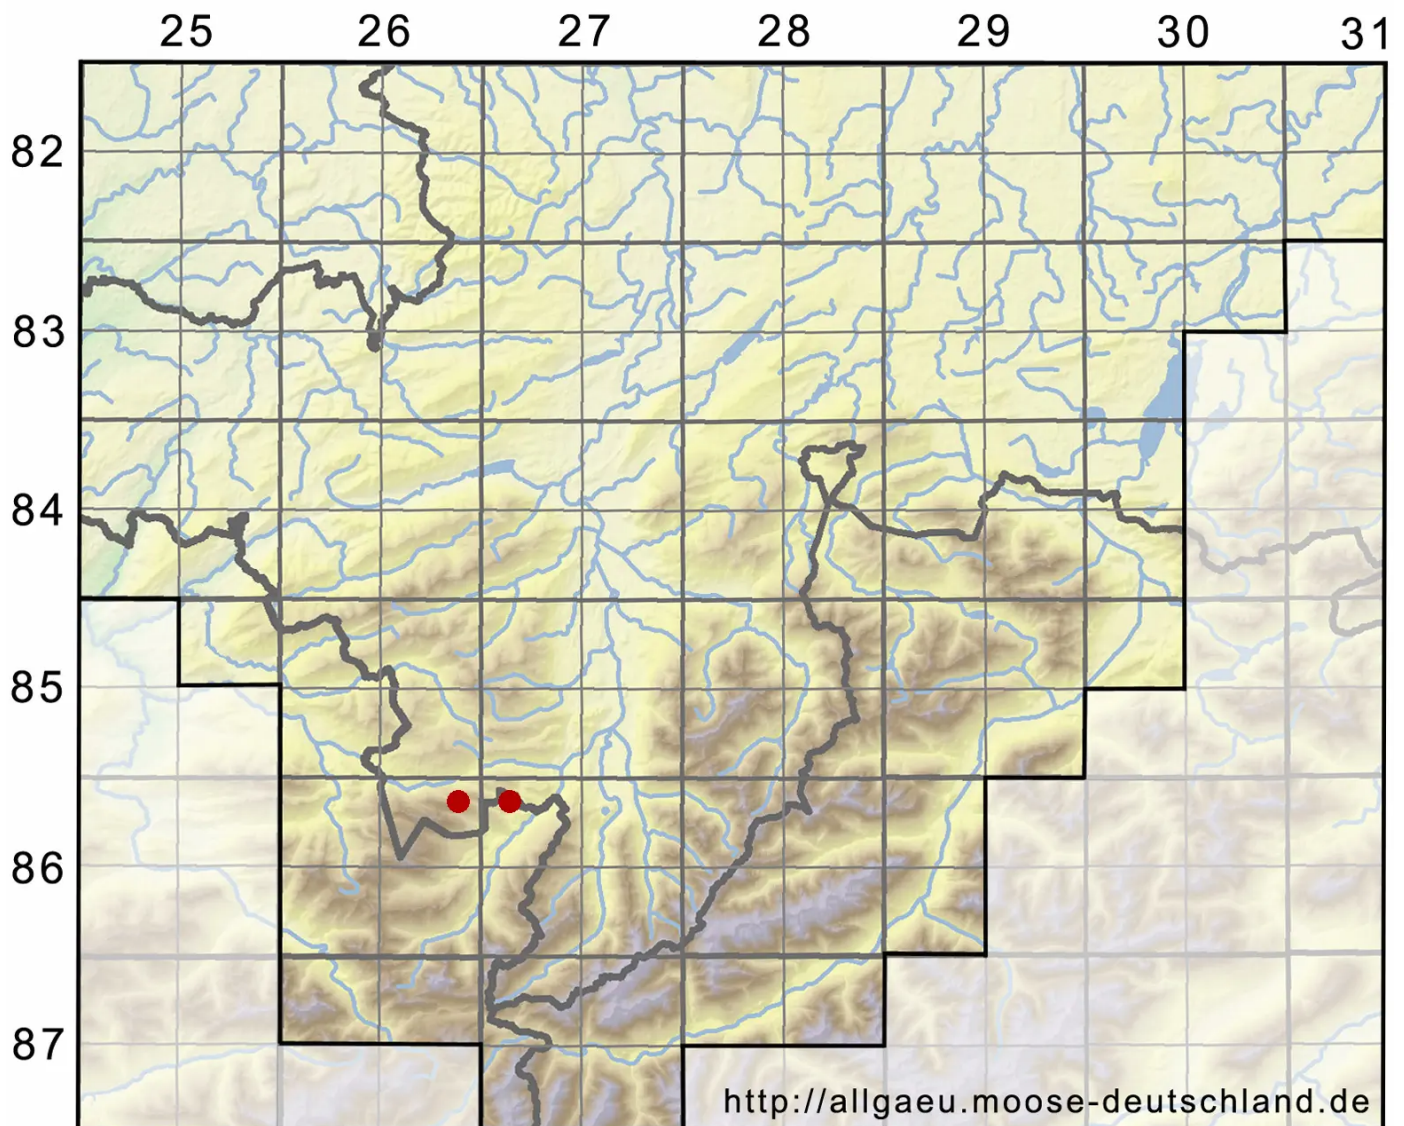

# Odontoschisma francisci (Hook.) L.Söderstr. & Vainio

Heide-Schlitzkelchmoos

Legende:

**Symbole:**

Ausgefülltes Symbol:  
Zeitraum von 1980 bis heute (Aktuelle Angabe)

Leeres Symbol:  
Zeitraum vor 1980 (Altangabe)

Quadrat: Herbarbeleg