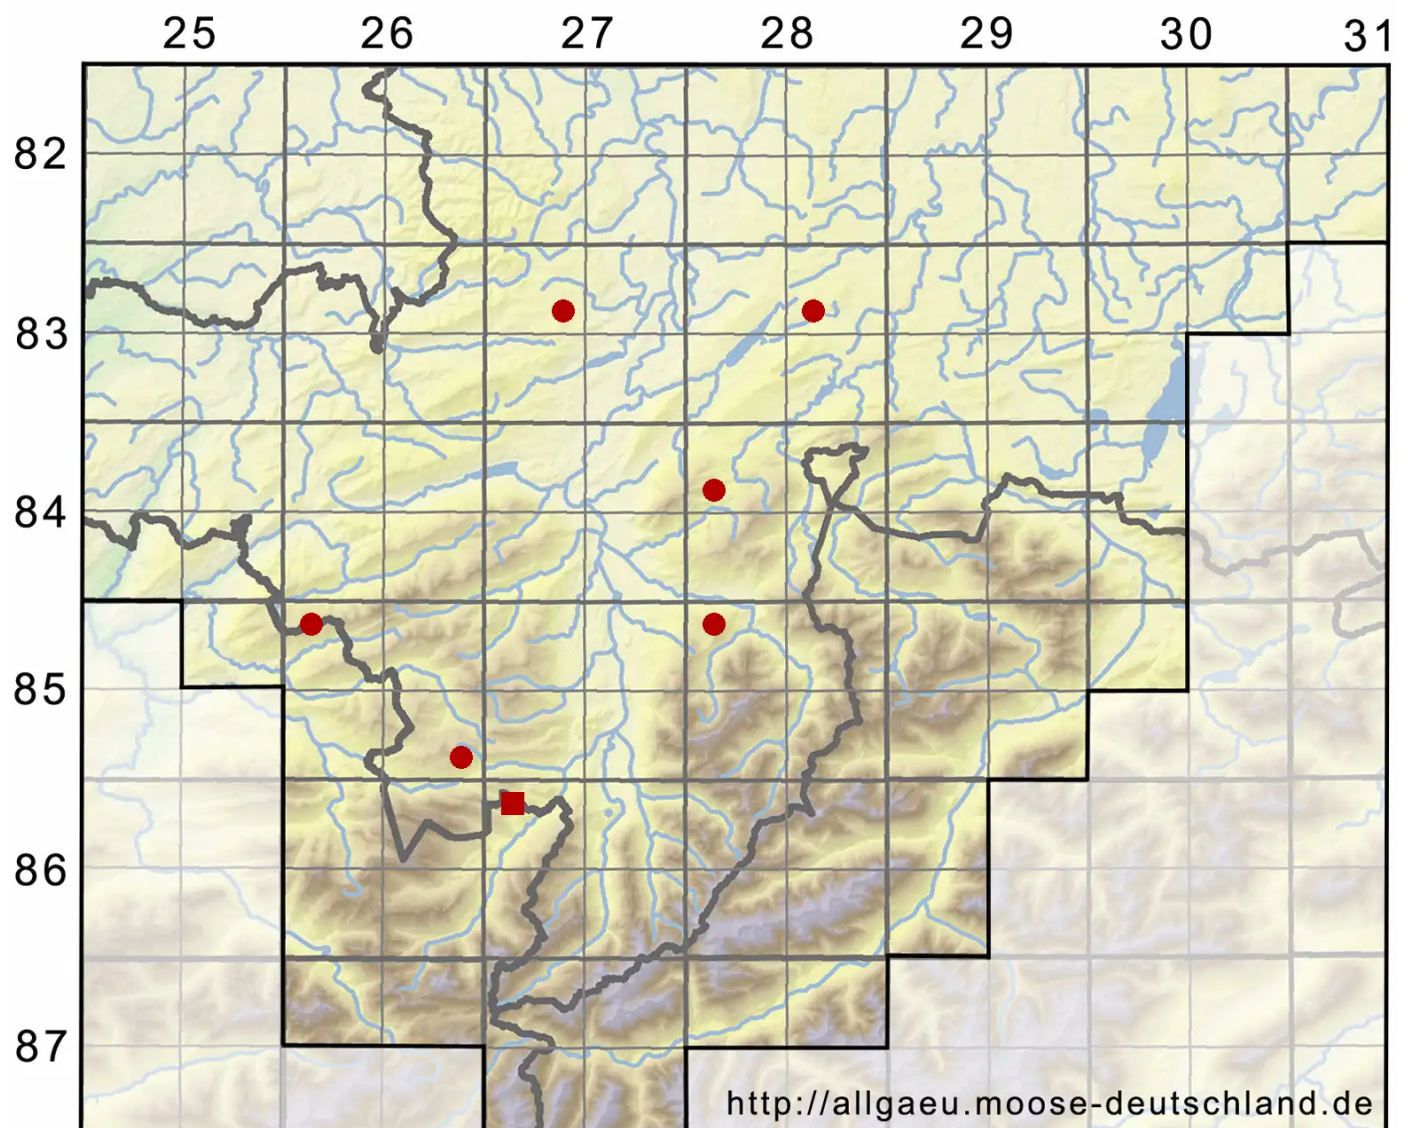

Odontoschisma fluitans (Nees) L.Söderstr. & Valenta

Schlenken-Schlitzkelchmoos, Hochmoor-Schlitzkelchmoos

Legende:

- Symbole:**
- Ausgefülltes Symbol:
Zeitraum von 1980 bis heute (Aktuelle Angabe)
 - Leeres Symbol:
Zeitraum vor 1980 (Altangabe)
 - Quadrat: Herbarbeleg