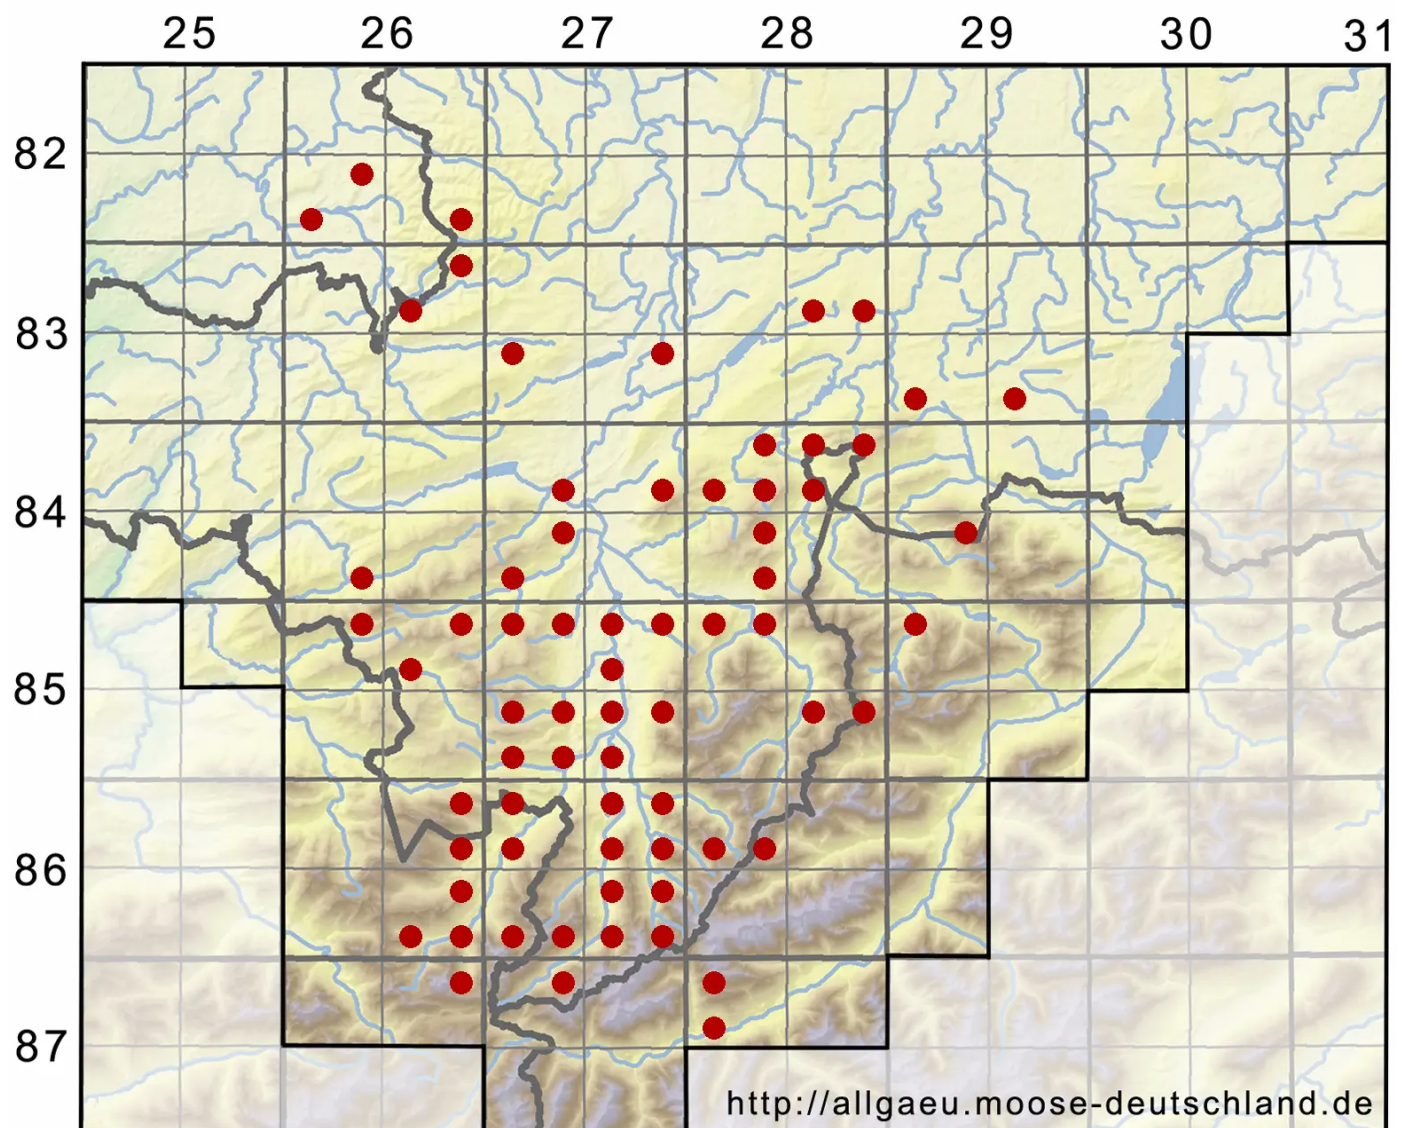

# Cirriphyllum piliferum (Hedw.) Grout

Pinsel-Haarblattmoos

Legende:

- Symbole:**
- Ausgefülltes Symbol:  
Zeitraum von 1980 bis heute (Aktuelle Angabe)
  - Leeres Symbol:  
Zeitraum vor 1980 (Altangabe)
  - Quadrat: Herbarbeleg