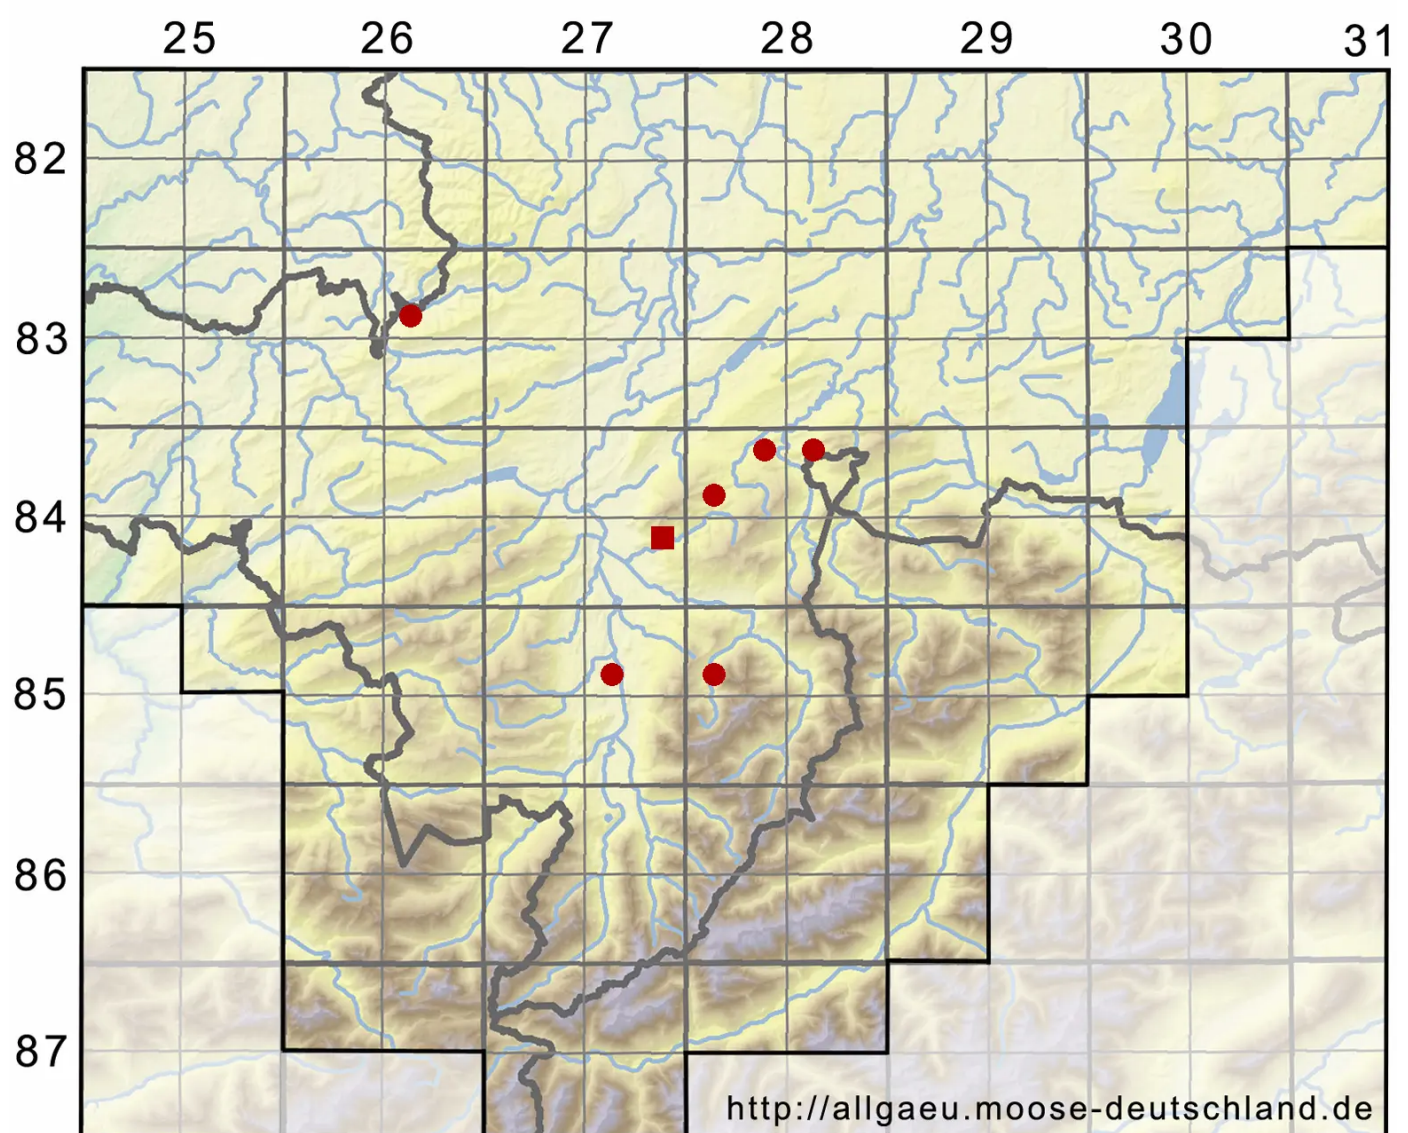

Cirriphyllum crassinervium (Taylor) Loeske & M.Fleisch.

Dicknerviges Haarblattmoos

Legende:

- Symbole:**
- Ausgefülltes Symbol:
Zeitraum von 1980 bis heute (Aktuelle Angabe)
 - Leeres Symbol:
Zeitraum vor 1980 (Altangabe)
 - Quadrat: Herbarbeleg