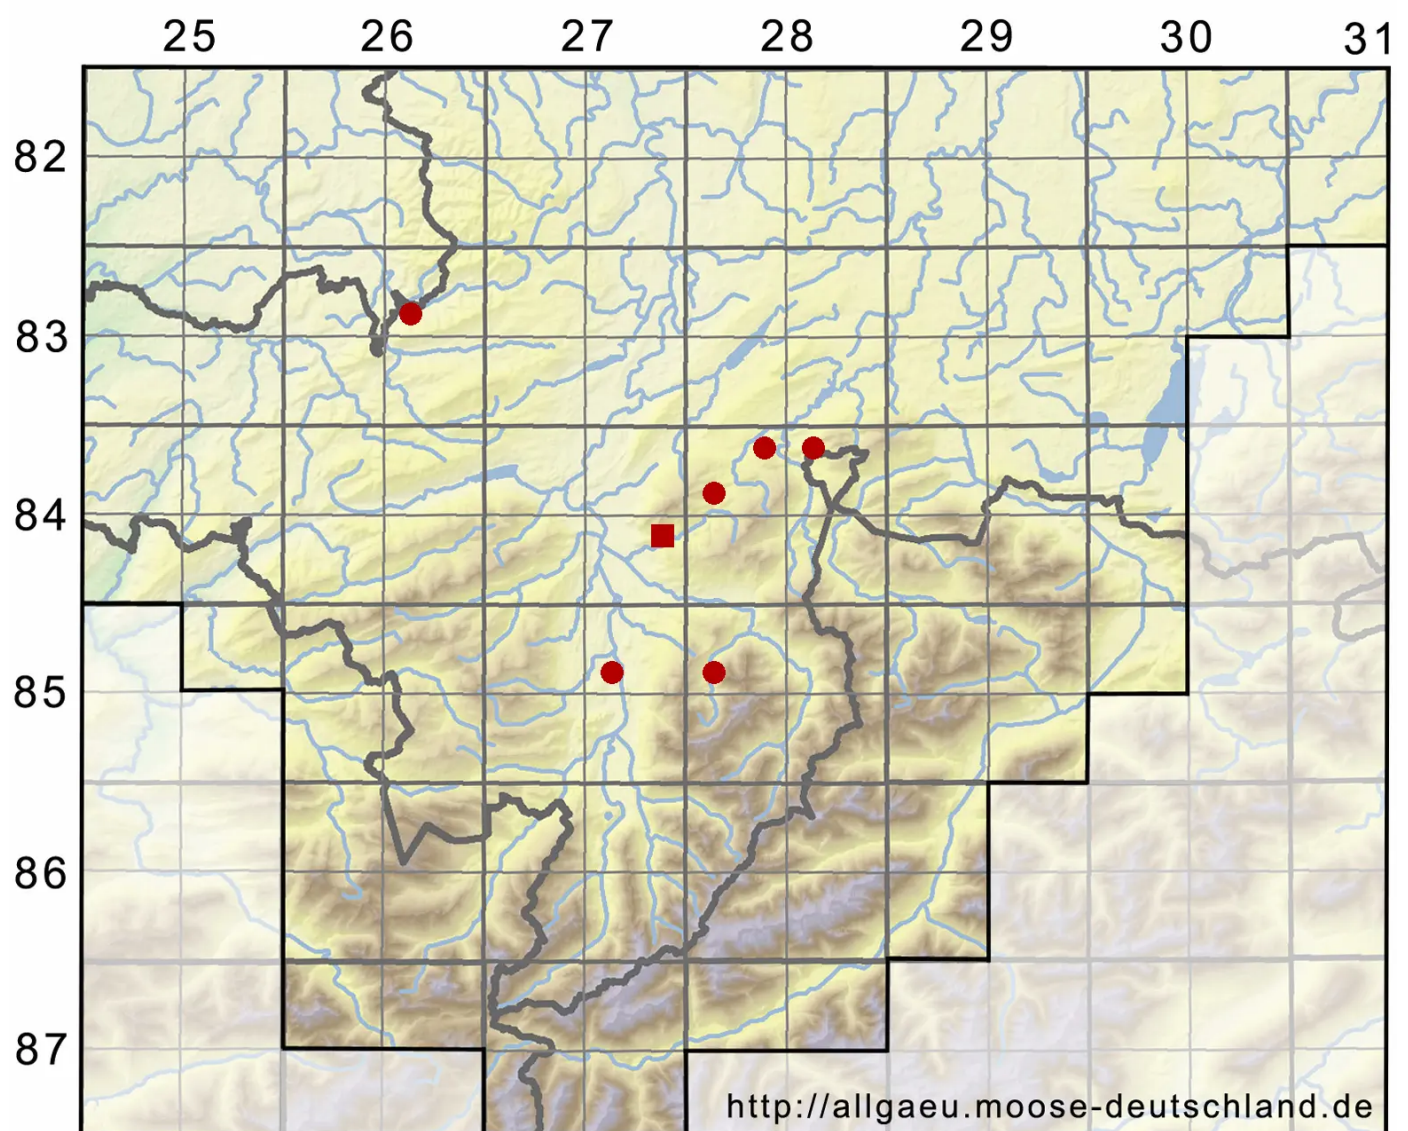

Cirriphyllum crassinervium (Taylor) Loeske & M.Fleisch.

Dicknerviges Haarblattmoos

Legende:

Symbole:

Ausgefülltes Symbol:
Zeitraum von 1980 bis heute (Aktuelle Angabe)

Leeres Symbol:
Zeitraum vor 1980 (Altangabe)

Quadrat: Herbarbeleg