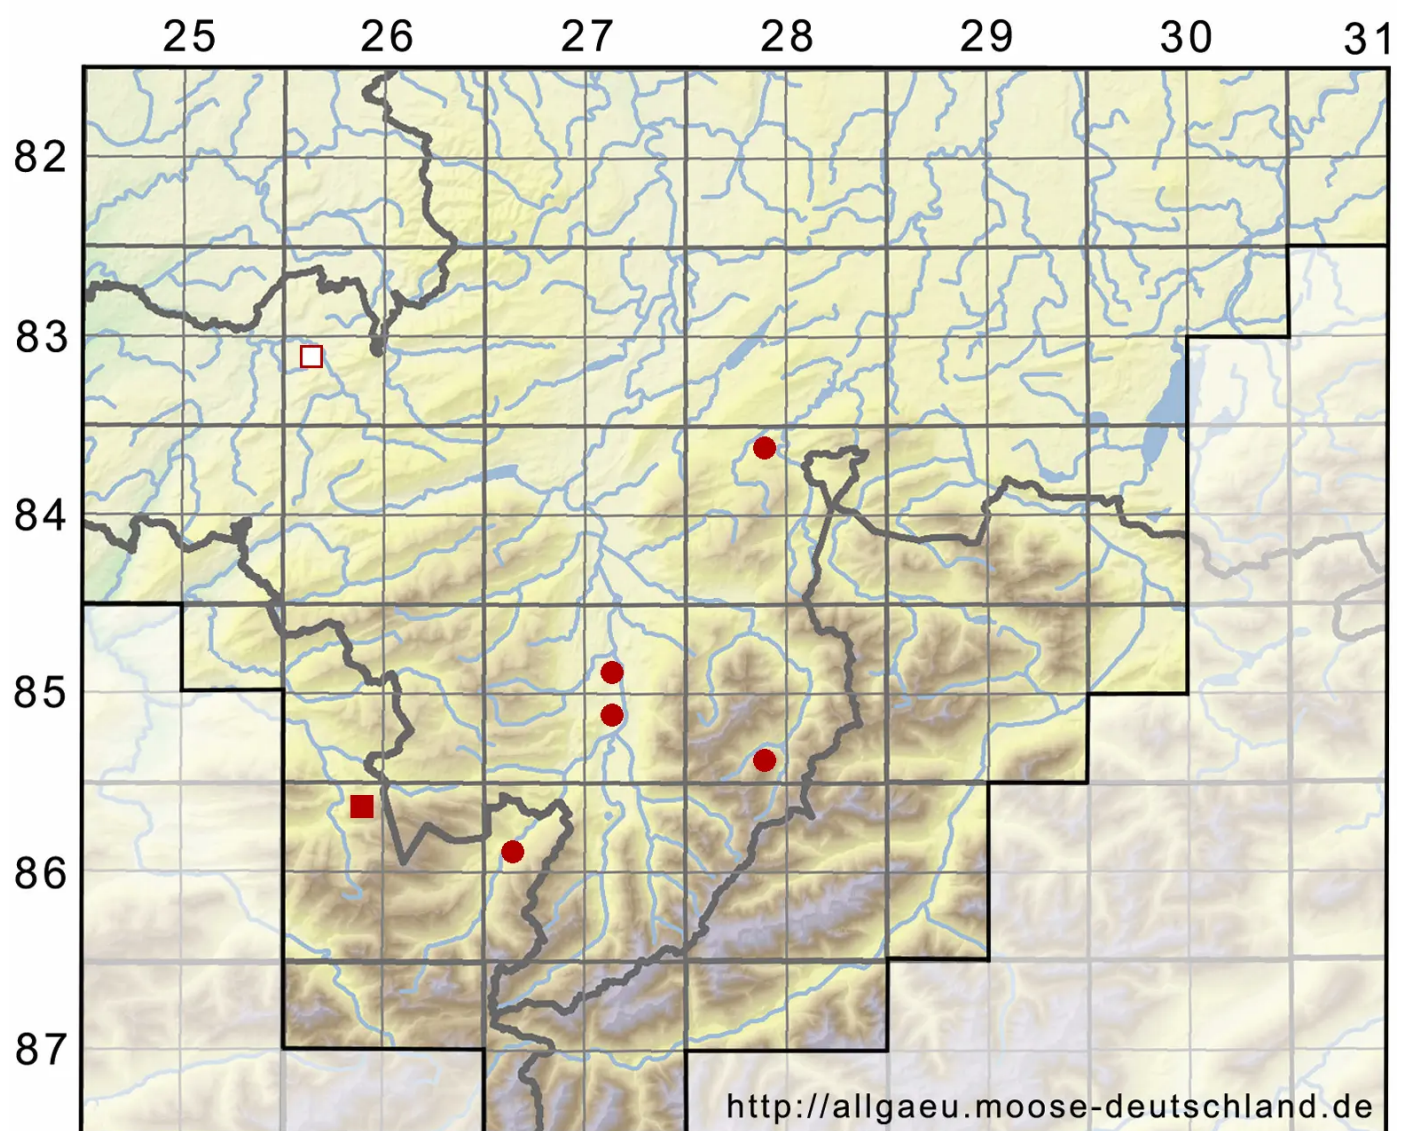

# Cinclidotus fontinaloides (Hedw.) P.Beauv.

Brunnen-Gitterzahnmoos

Legende:

**Symbole:**

Ausgefülltes Symbol:  
Zeitraum von 1980 bis heute (Aktuelle Angabe)

Leeres Symbol:  
Zeitraum vor 1980 (Altangabe)

Quadrat: Herbarbeleg