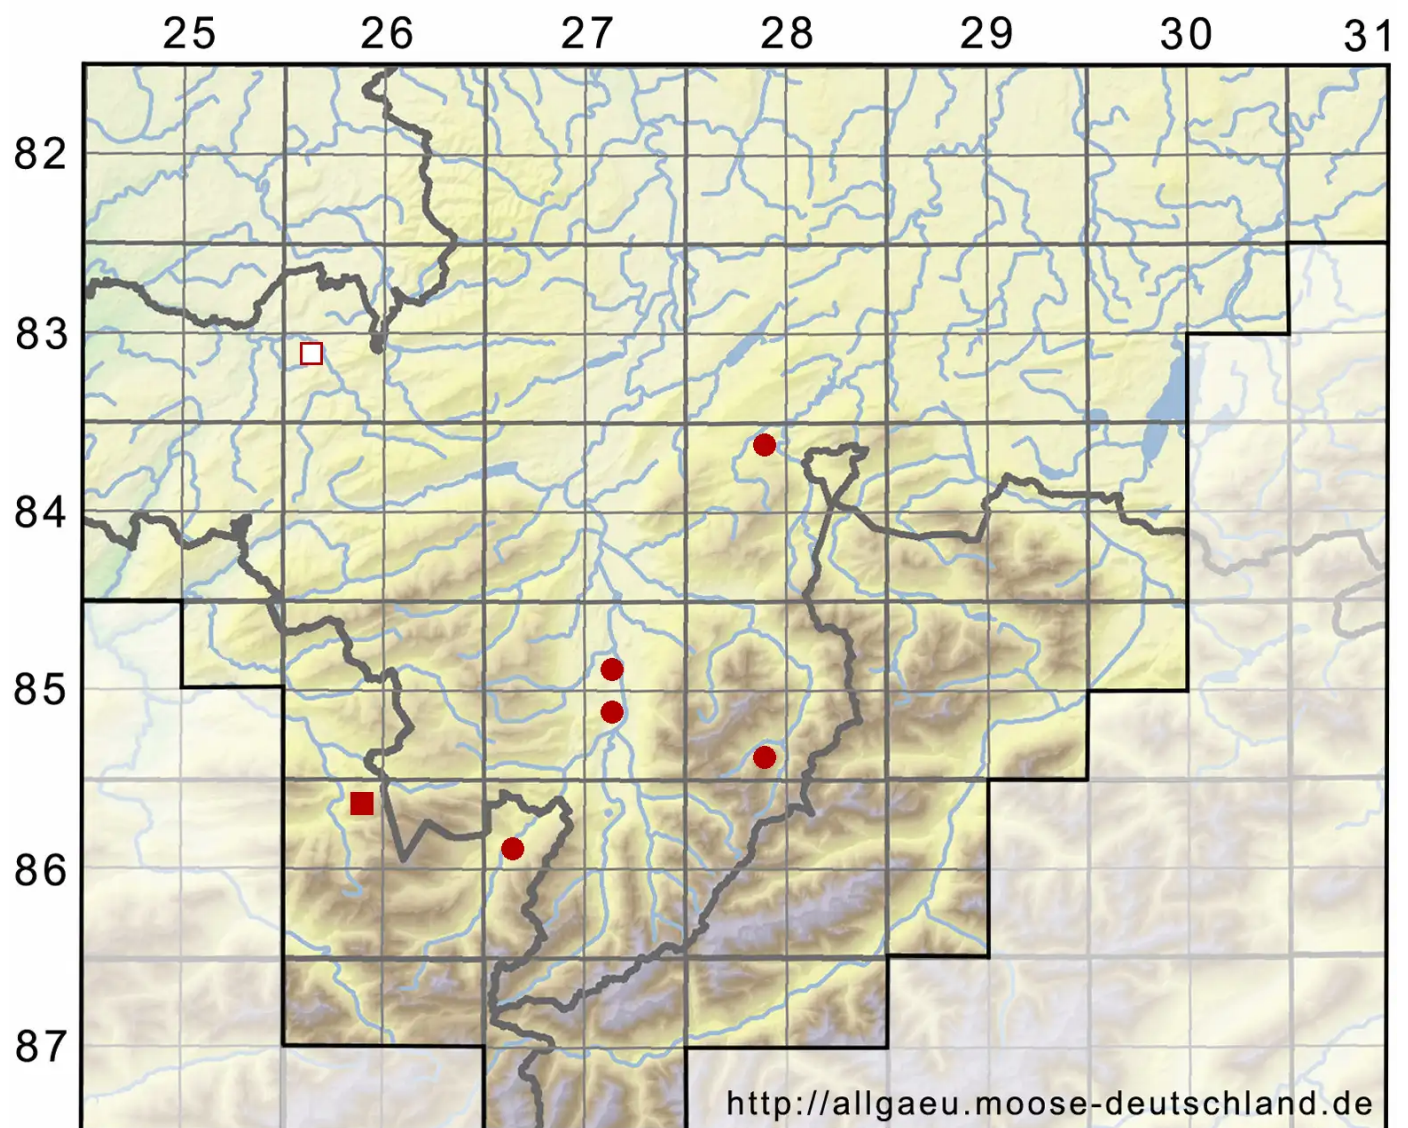

Cinclidotus fontinaloides (Hedw.) P.Beauv.

Brunnen-Gitterzahnmoos

Legende:

Symbole:

Ausgefülltes Symbol:
Zeitraum von 1980 bis heute (Aktuelle Angabe)

Leeres Symbol:
Zeitraum vor 1980 (Altangabe)

Quadrat: Herbarbeleg