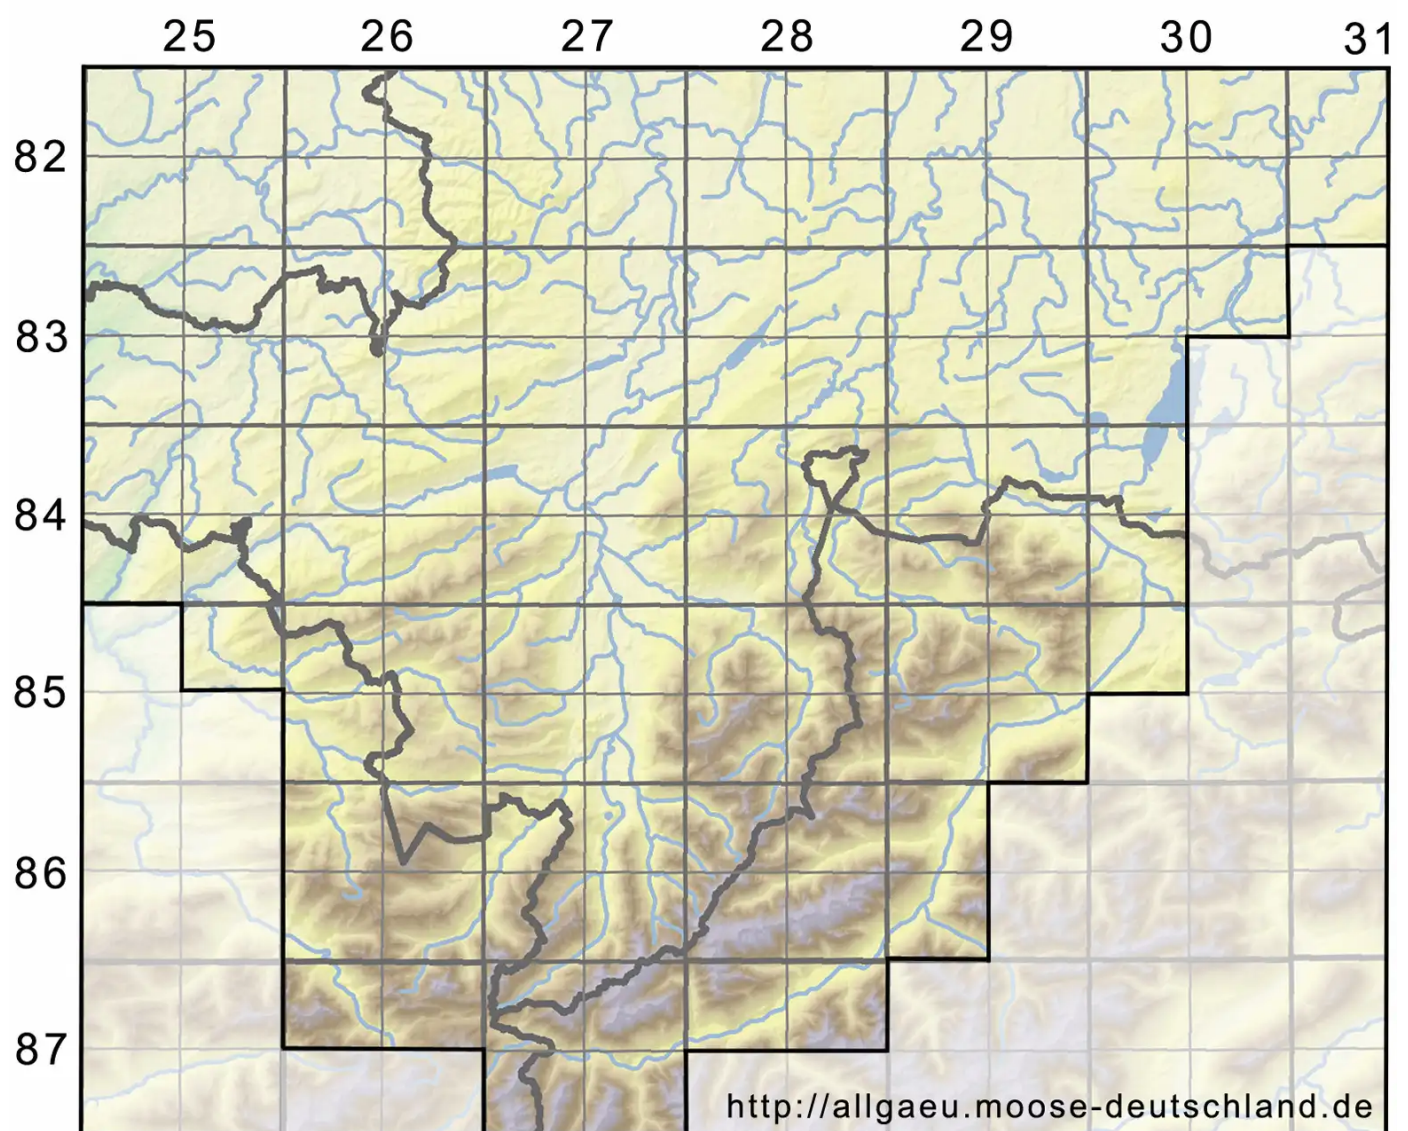

Cinclidotus aquaticus (Hedw.) Bruch & Schimp.

Sichelblättriges Gitterzahnmoos

Legende:

Symbole:

Ausgefülltes Symbol:
Zeitraum von 1980 bis heute (Aktuelle Angabe)

Leeres Symbol:
Zeitraum vor 1980 (Altangabe)

Quadrat: Herbarbeleg