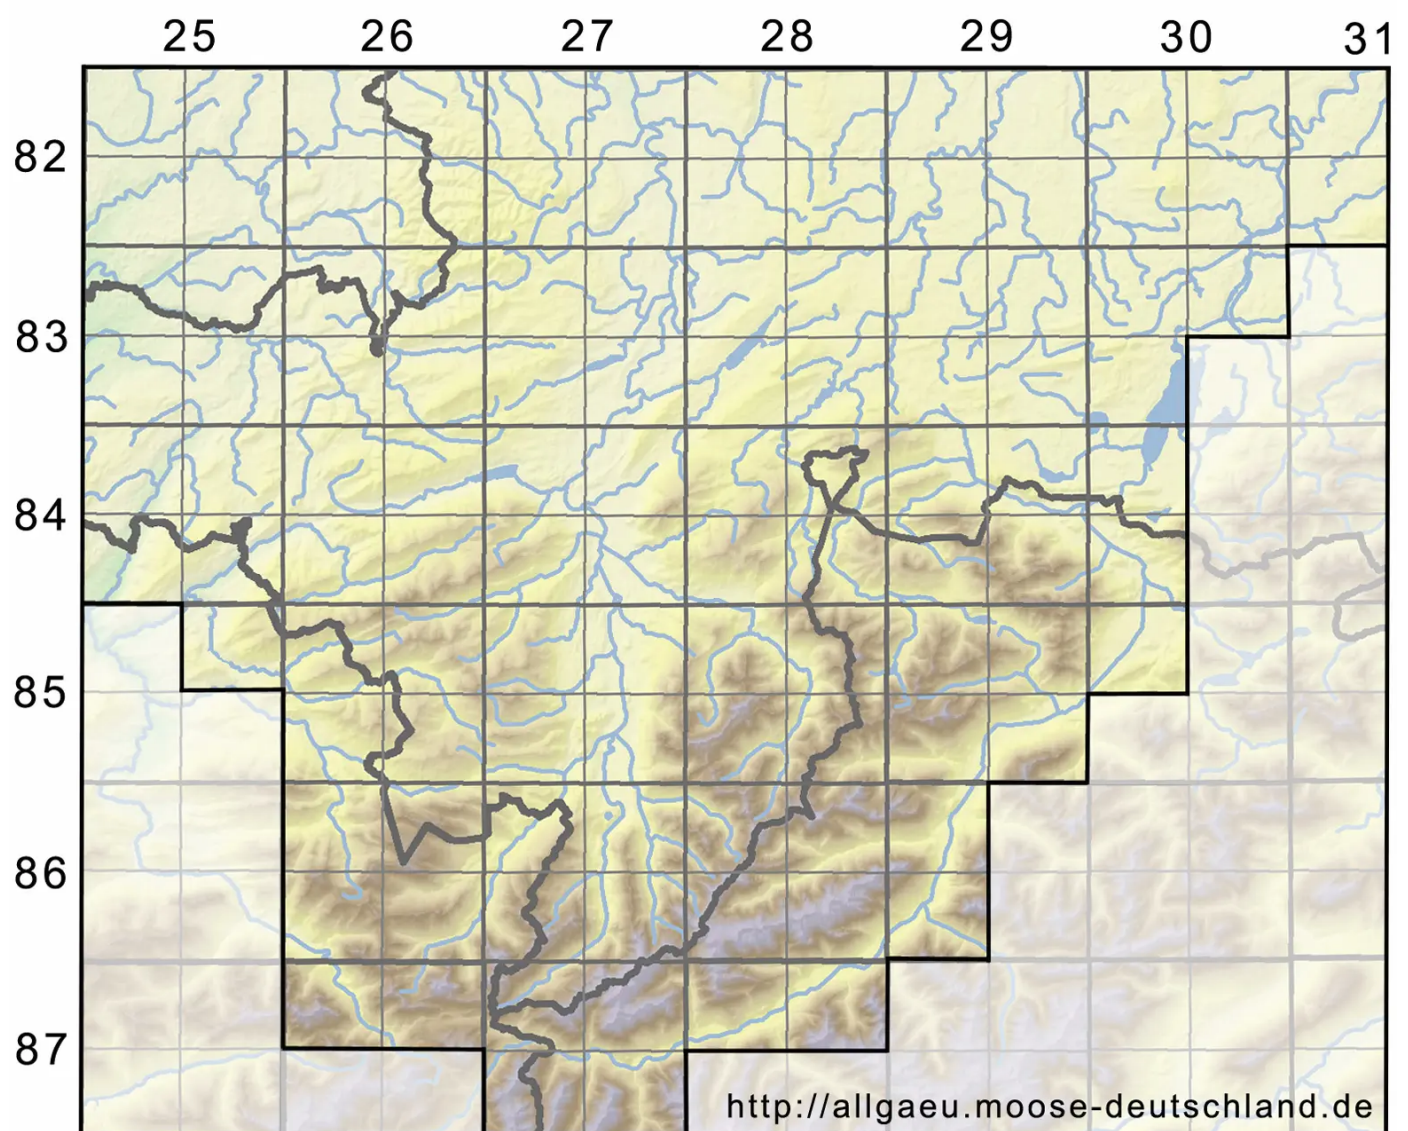

Cinclidotus aquaticus (Hedw.) Bruch & Schimp.

Sichelblättriges Gitterzahnmoos

Legende:

Symbole:

Ausgefülltes Symbol:
Zeitraum von 1980 bis heute (Aktuelle Angabe)

Leeres Symbol:
Zeitraum vor 1980 (Altangabe)

Quadrat: Herbarbeleg