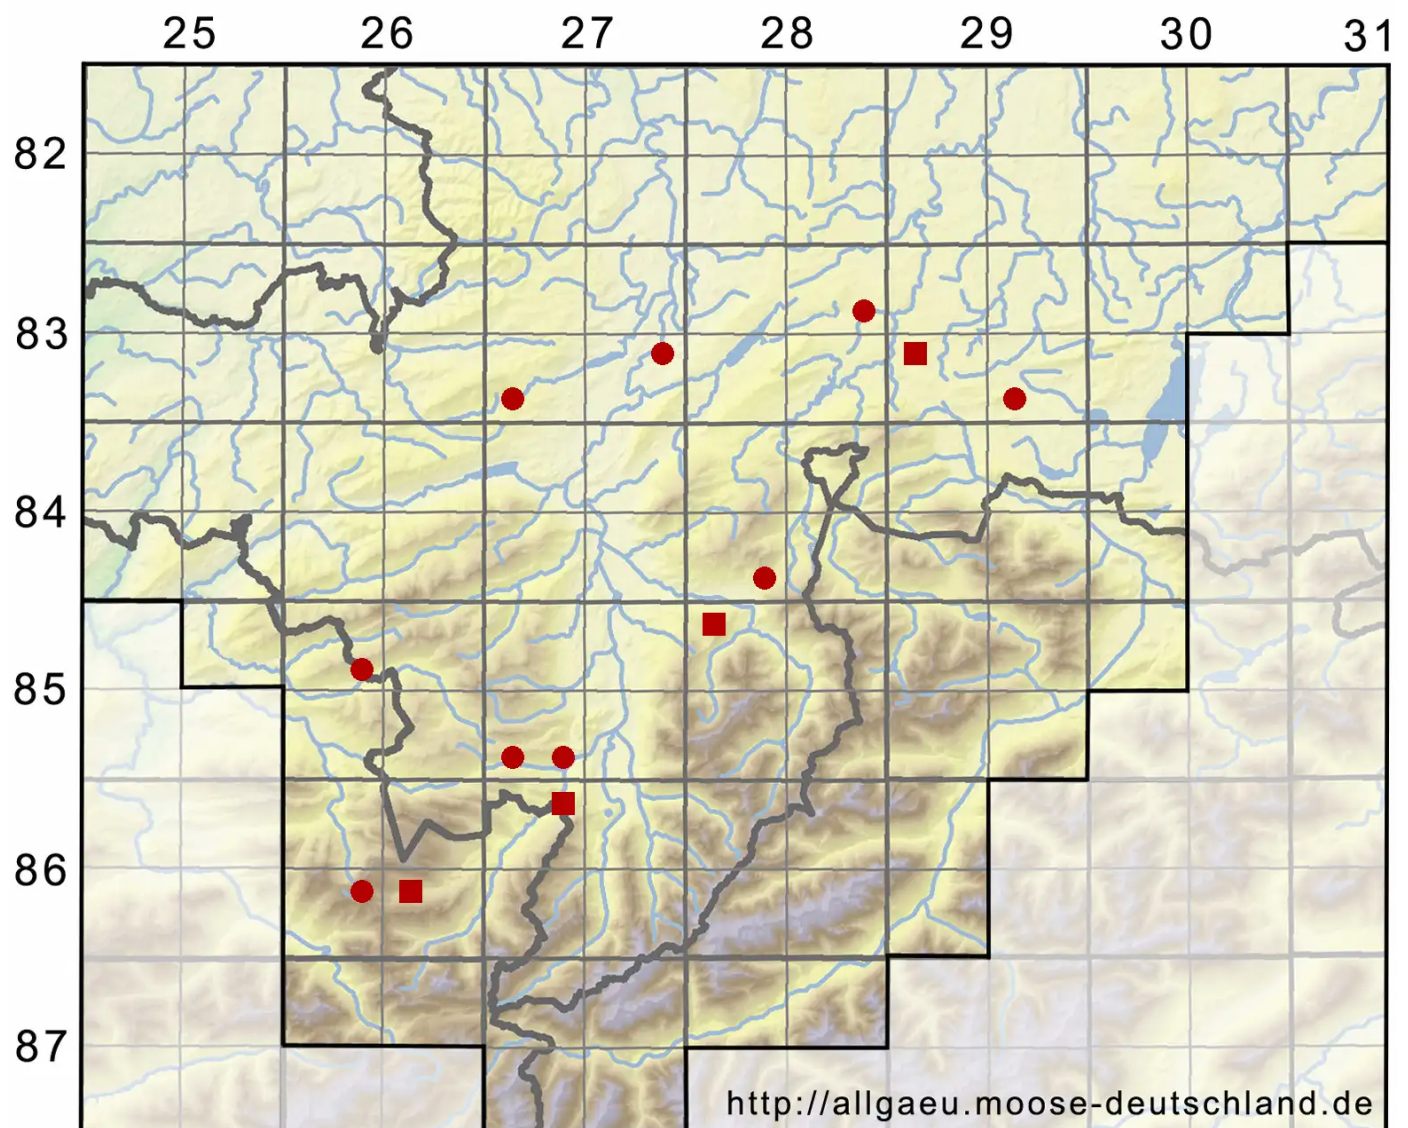

Cinclidium stygium Sw.

Dunkelblättriges Kuppelmoos

Legende:

- Symbole:**
- Ausgefülltes Symbol:
Zeitraum von 1980 bis heute (Aktuelle Angabe)
 - Leeres Symbol:
Zeitraum vor 1980 (Altangabe)
 - Quadrat: Herbarbeleg