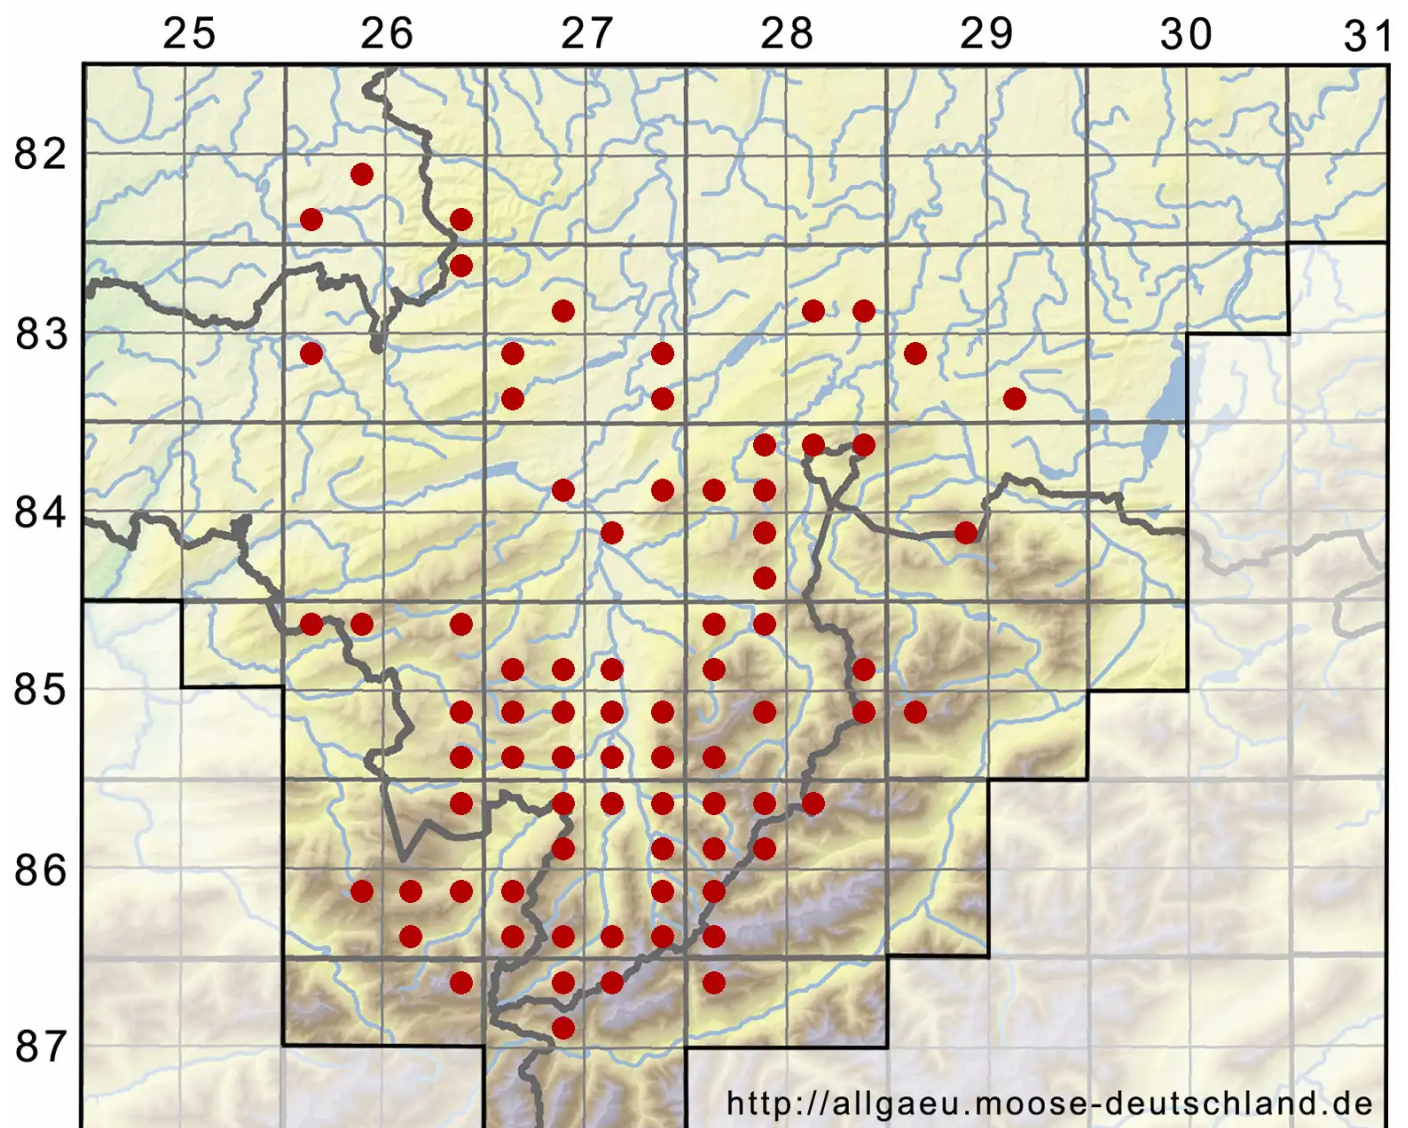

Campylium stellatum (Hedw.) Lange & C.E.O.Jensen

Echtes Stern-Goldschlafmoos

Legende:

- Symbole:**
Ausgefülltes Symbol:
Zeitraum von 1980 bis heute (Aktuelle Angabe)
Leeres Symbol:
Zeitraum vor 1980 (Altangabe)
Quadrat: Herbarbeleg