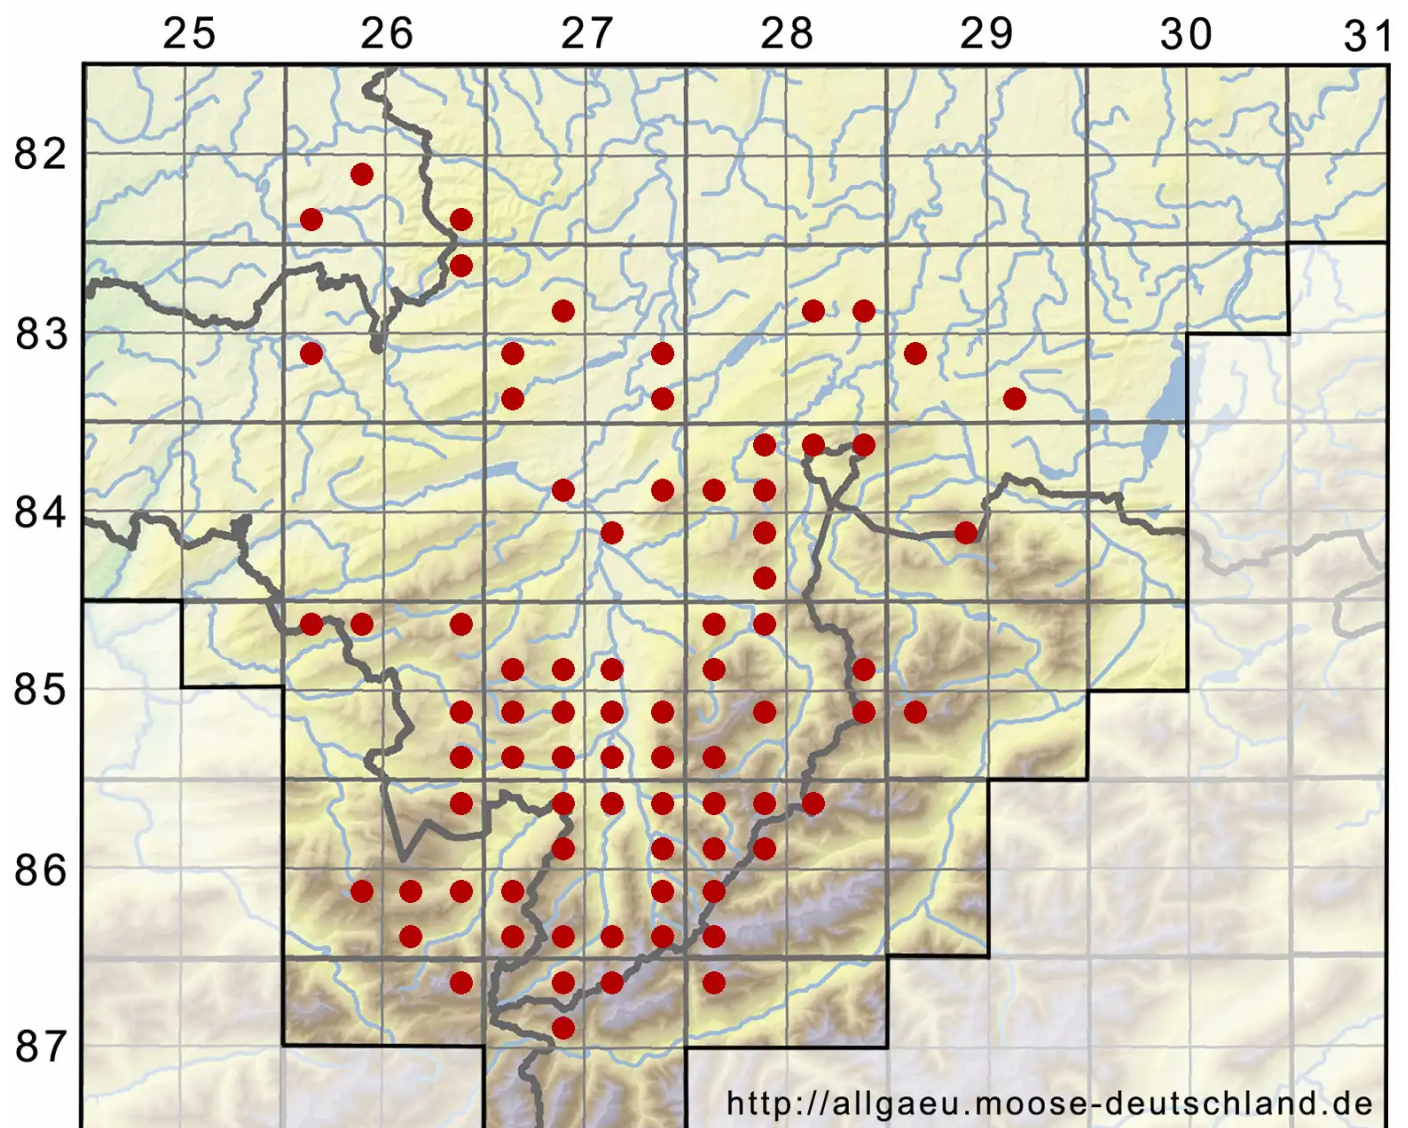

Campylium stellatum (Hedw.) Lange & C.E.O.Jensen

Echtes Stern-Goldschlafmoos

Legende:

- Symbole:**
- Ausgefülltes Symbol:
Zeitraum von 1980 bis heute (Aktuelle Angabe)
 - Leeres Symbol:
Zeitraum vor 1980 (Altangabe)
 - Quadrat: Herbarbeleg