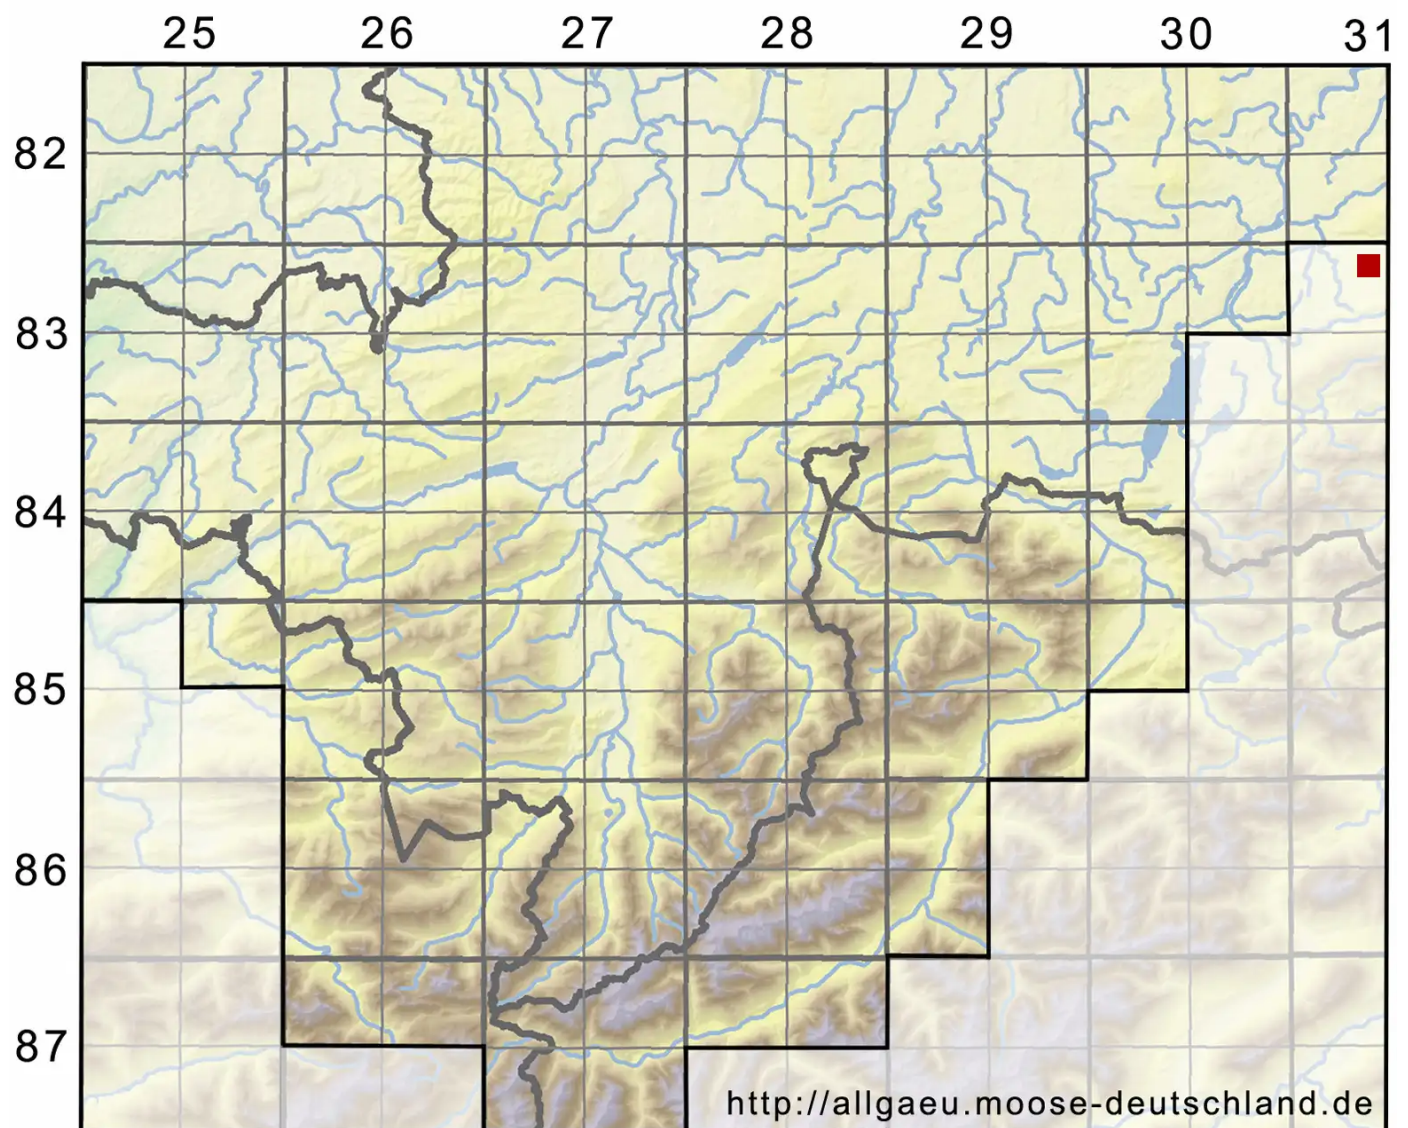

# Campyliadelphus elodes (Lindb.) Kanda

Sumpf-Neugoldschlafmoos

Legende:

**Symbole:**

Ausgefülltes Symbol:  
Zeitraum von 1980 bis heute (Aktuelle Angabe)

Leeres Symbol:  
Zeitraum vor 1980 (Altangabe)

Quadrat: Herbarbeleg