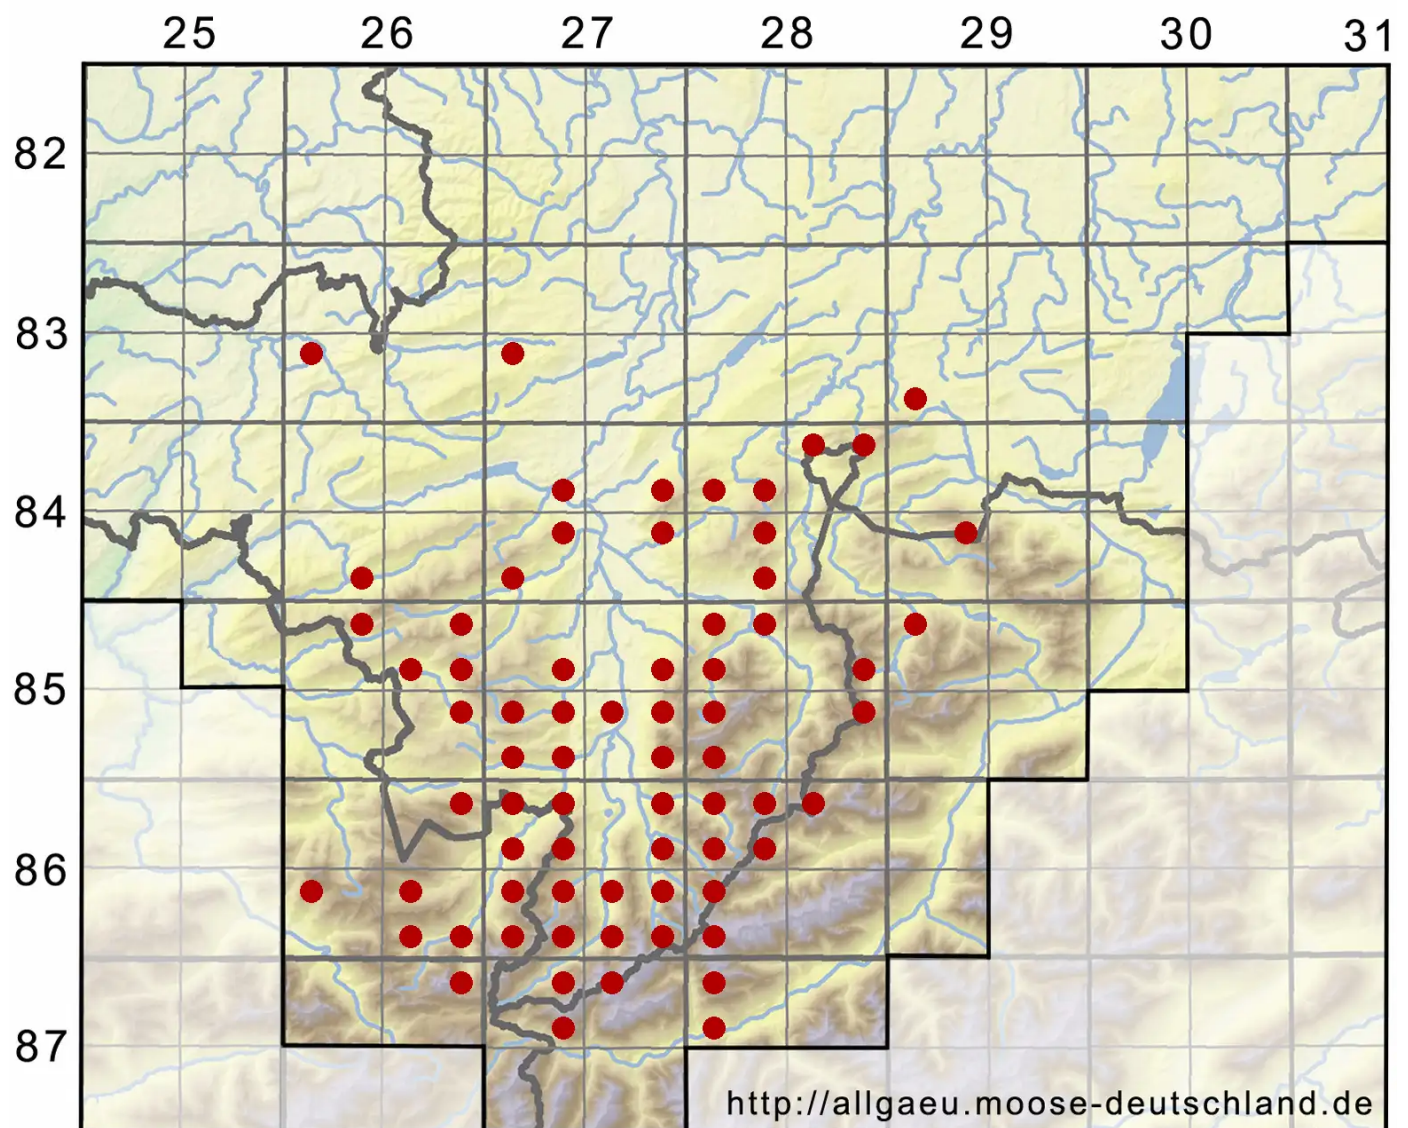

# Campylophyllum halleri (Hedw.) M.Fleisch.

Hallers Seidenschlafmoos

Legende:

- Symbole:**  
Ausgefülltes Symbol:  
Zeitraum von 1980 bis heute (Aktuelle Angabe)  
Leeres Symbol:  
Zeitraum vor 1980 (Altangabe)  
Quadrat: Herbarbeleg