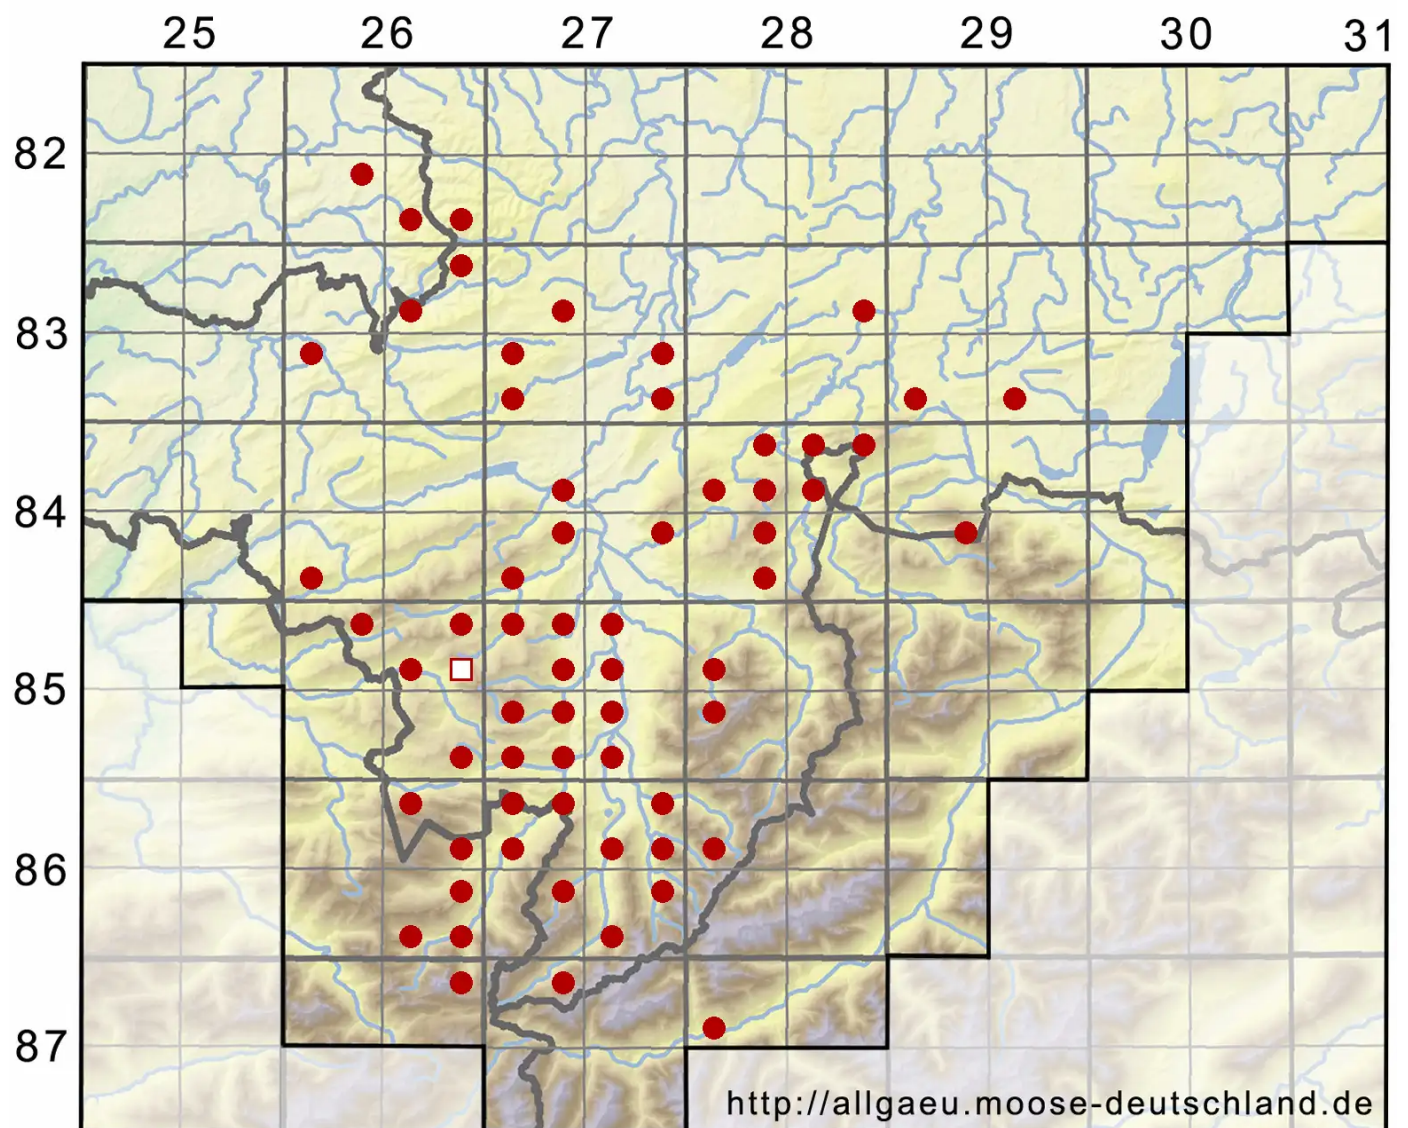

Lophocolea heterophylla (Schrad.) Dumort.

Verschiedenblättriges Kammkelchmoos

Legende:

- Symbole:**
- Ausgefülltes Symbol:
Zeitraum von 1980 bis heute (Aktuelle Angabe)
 - Leeres Symbol:
Zeitraum vor 1980 (Altangabe)
 - Quadrat: Herbarbeleg