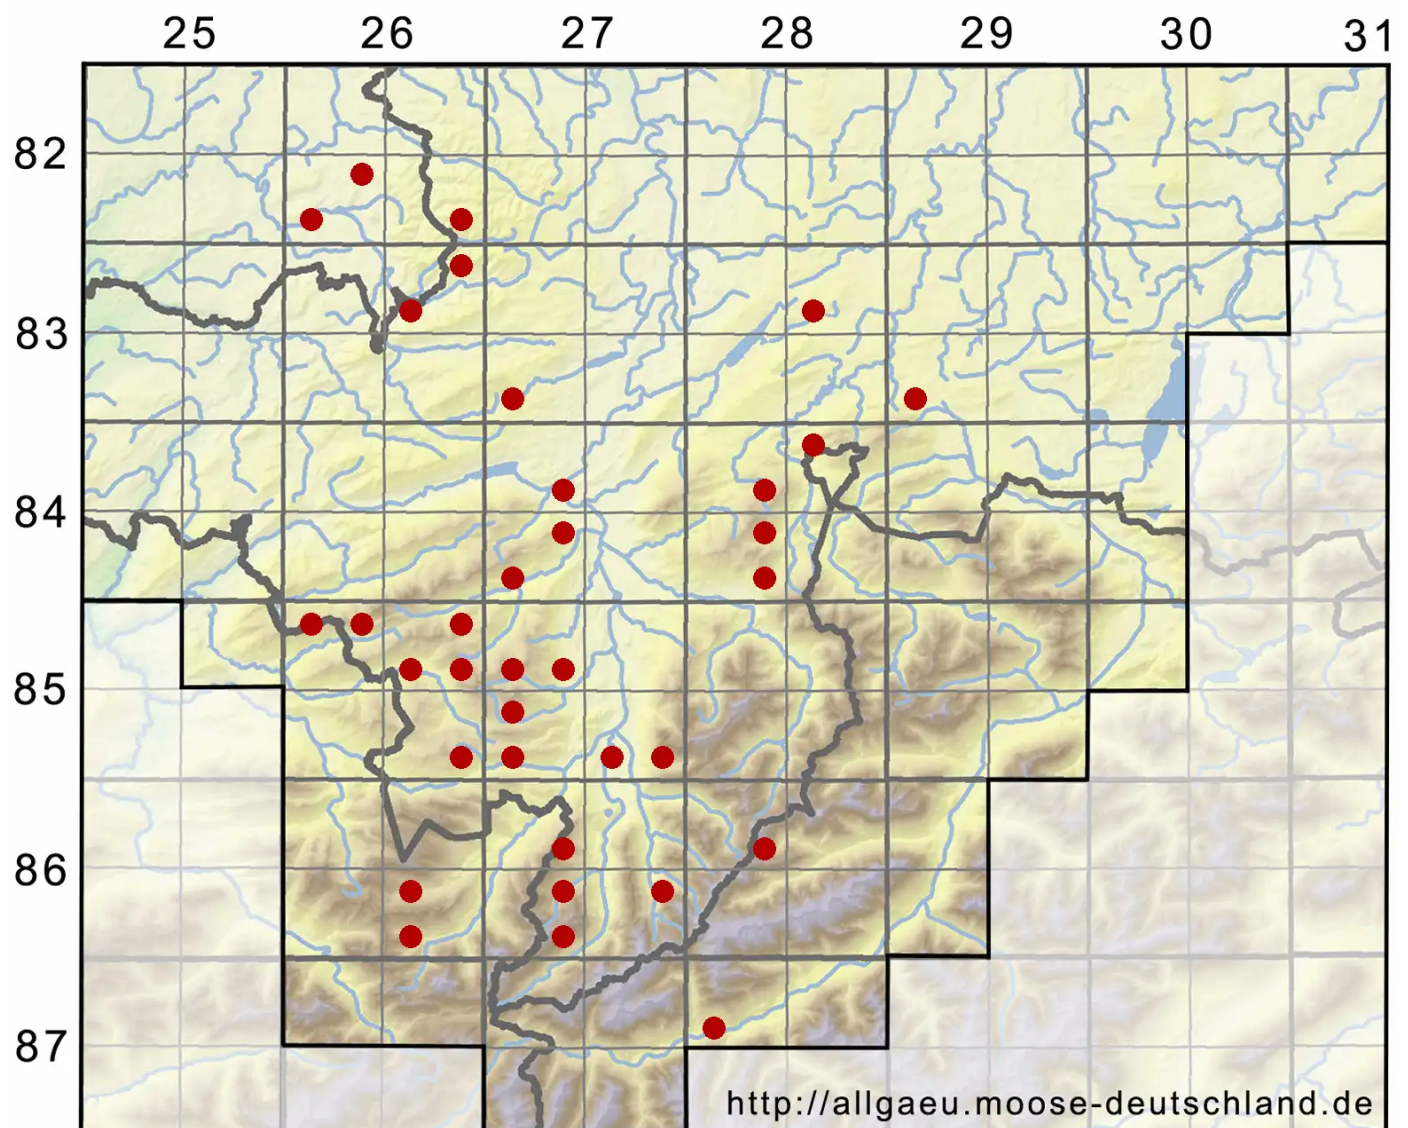

Chiloscyphus pallescens (Ehrh. ex Hoffm.) Dumort

Bleiches Lippenbechermoos

Legende:

Symbole:

Ausgefülltes Symbol:
Zeitraum von 1980 bis heute (Aktuelle Angabe)

Leeres Symbol:
Zeitraum vor 1980 (Altangabe)

Quadrat: Herbarbeleg