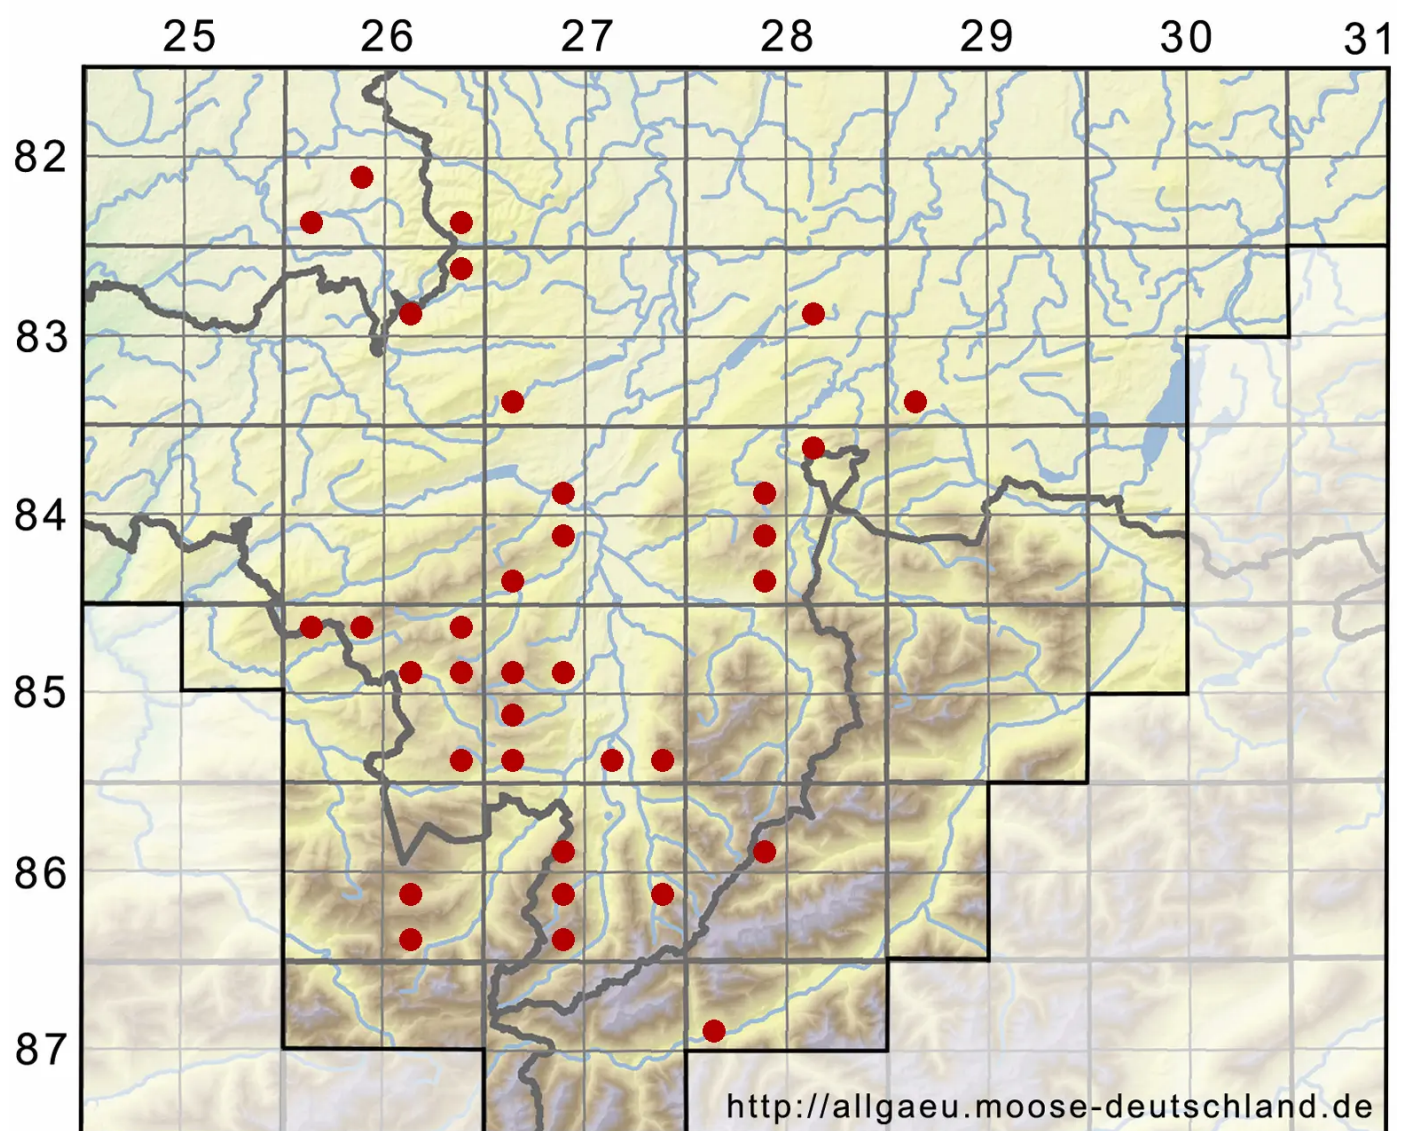

Chiloscyphus pallescens (Ehrh. ex Hoffm.) Dumort

Bleiches Lippenbechermoos

Legende:

Symbole:

Ausgefülltes Symbol:
Zeitraum von 1980 bis heute (Aktuelle Angabe)

Leeres Symbol:
Zeitraum vor 1980 (Altangabe)

Quadrat: Herbarbeleg