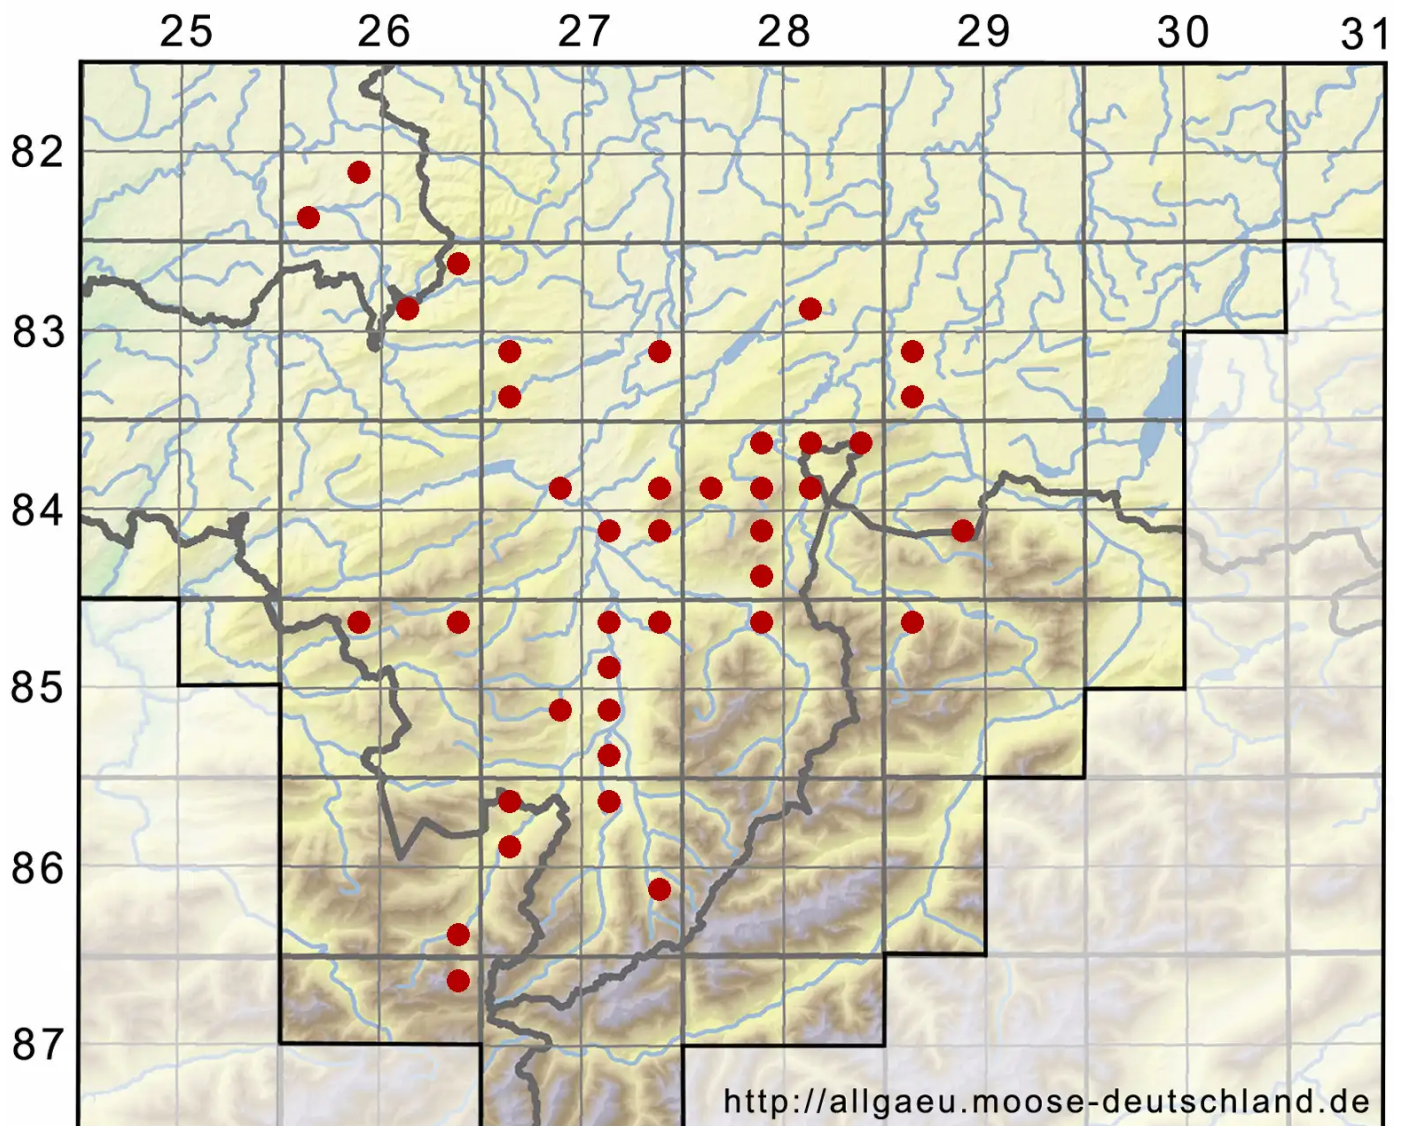

Lophocolea bidentata (L.) Dumort.

Zweizähniges Kammkelchmoos

Legende:

- Symbole:**
- Ausgefülltes Symbol:
Zeitraum von 1980 bis heute (Aktuelle Angabe)
 - Leeres Symbol:
Zeitraum vor 1980 (Altangabe)
 - Quadrat: Herbarbeleg