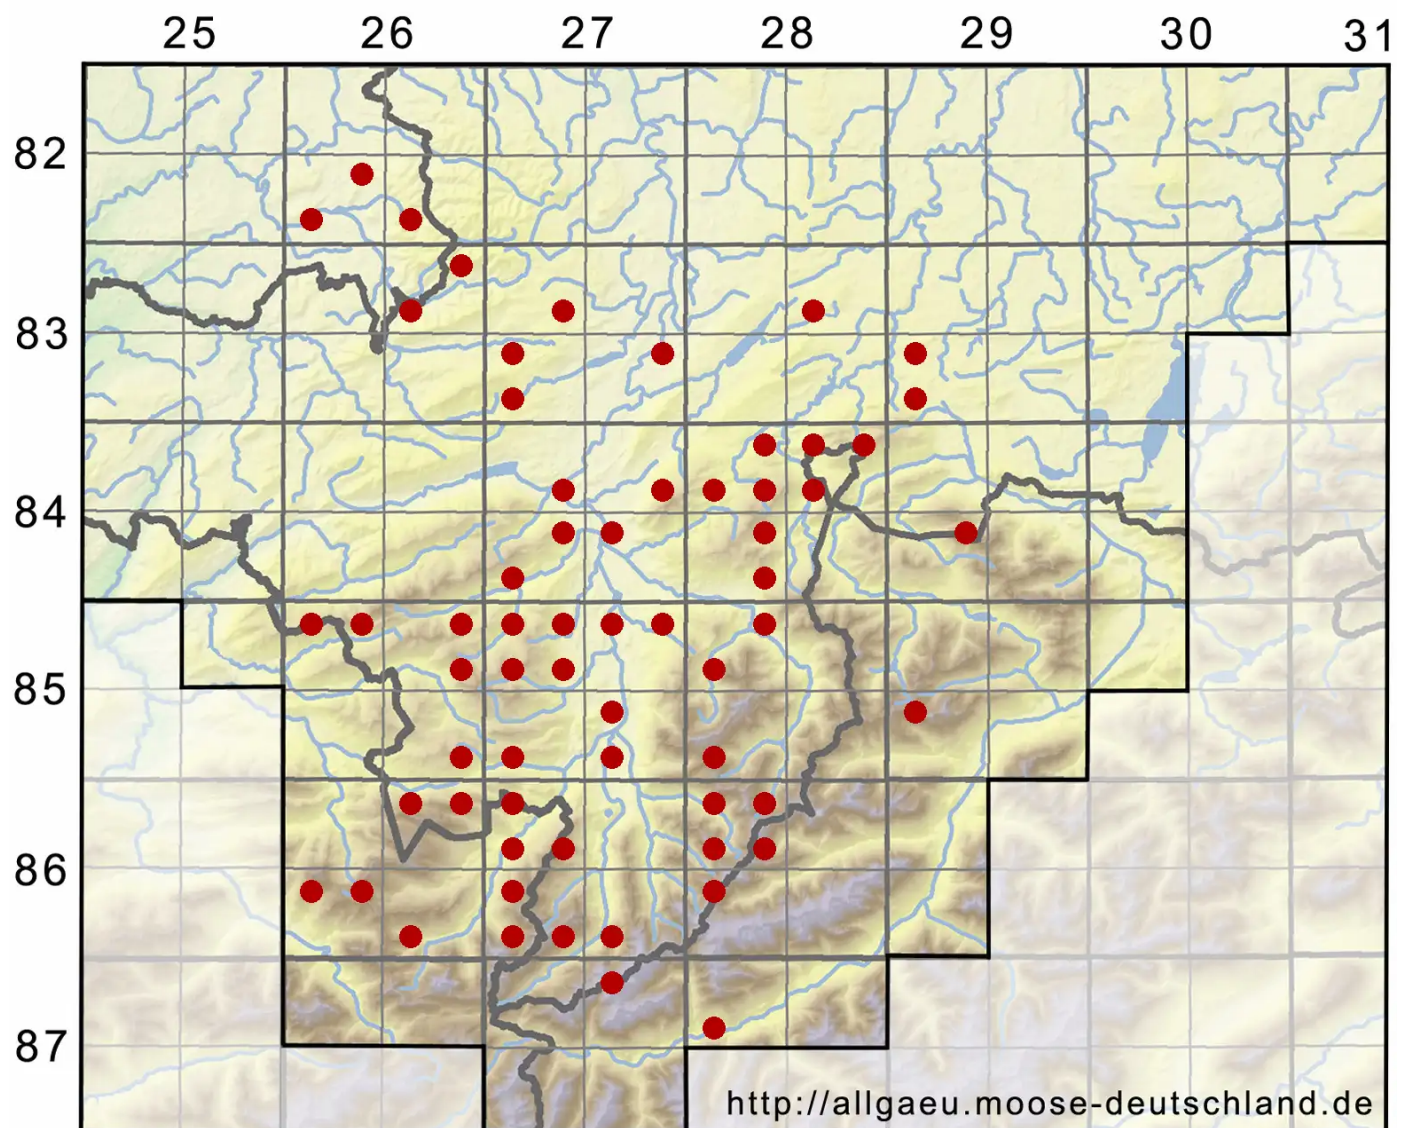

# Ceratodon purpureus (Hedw.) Brid.

Purpurstieliges Hornzahnmoos, Purpurrotes Hornzahnmoos

Legende:

- Symbole:**  
Ausgefülltes Symbol:  
Zeitraum von 1980 bis heute (Aktuelle Angabe)  
Leeres Symbol:  
Zeitraum vor 1980 (Altangabe)  
Quadrat: Herbarbeleg