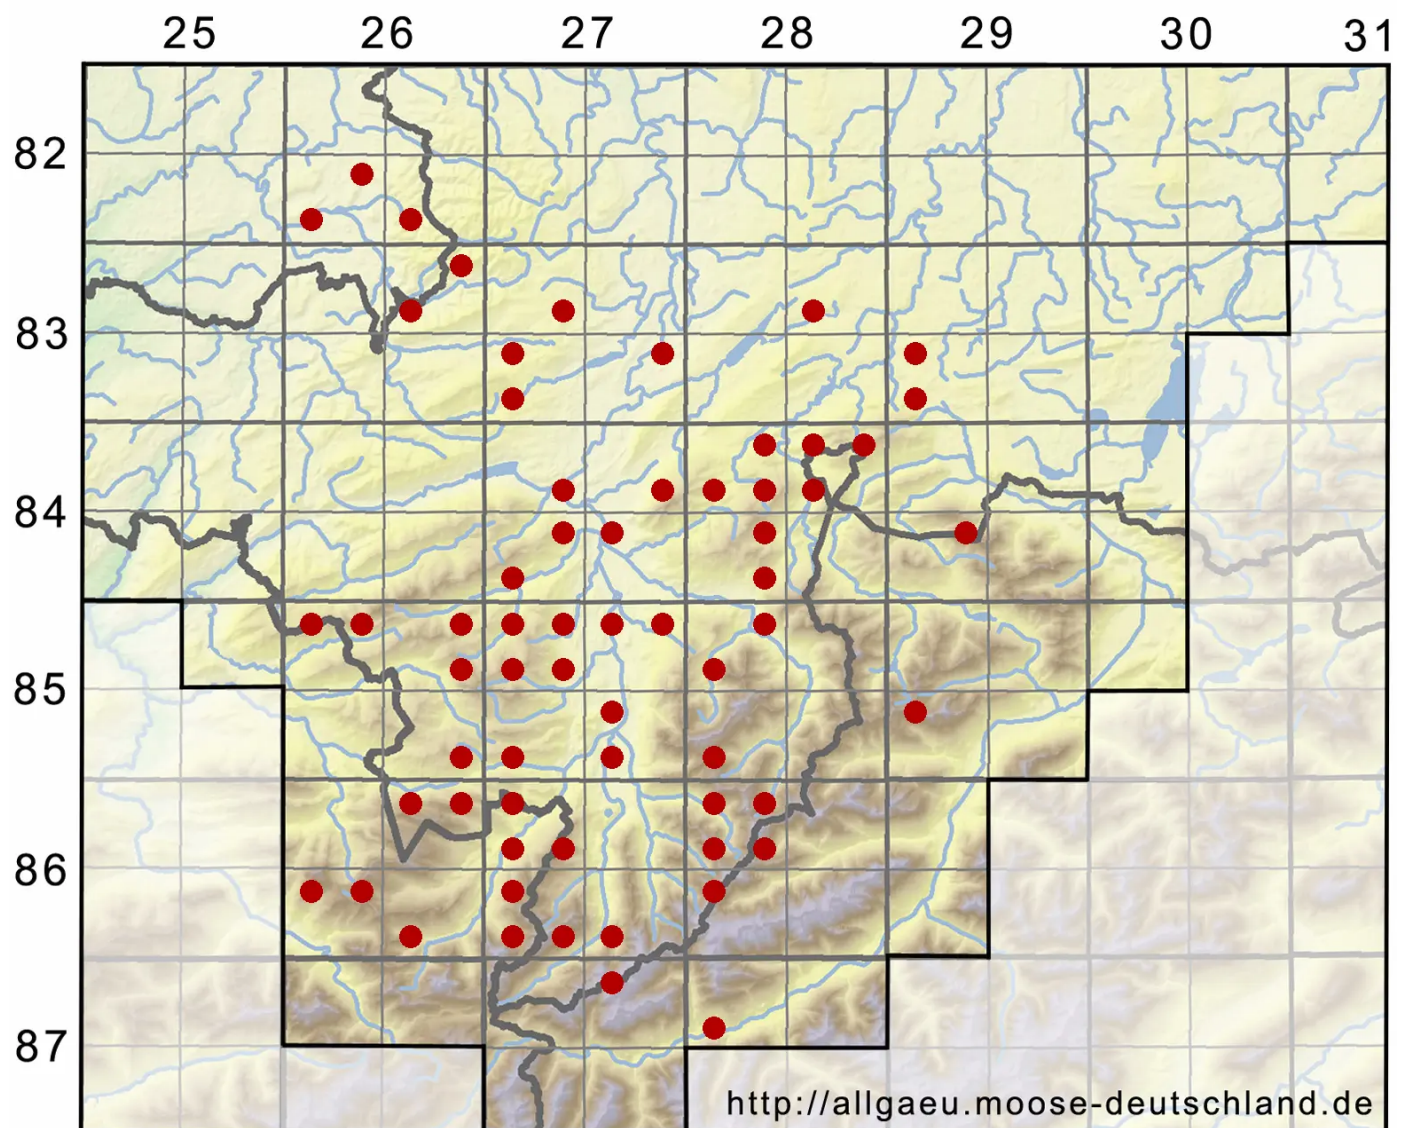

Ceratodon purpureus (Hedw.) Brid.

Purpurstieliges Hornzahnmoos, Purpurrotes Hornzahnmoos

Legende:

Symbole:

Ausgefülltes Symbol:
Zeitraum von 1980 bis heute (Aktuelle Angabe)

Leeres Symbol:
Zeitraum vor 1980 (Altangabe)

Quadrat: Herbarbeleg