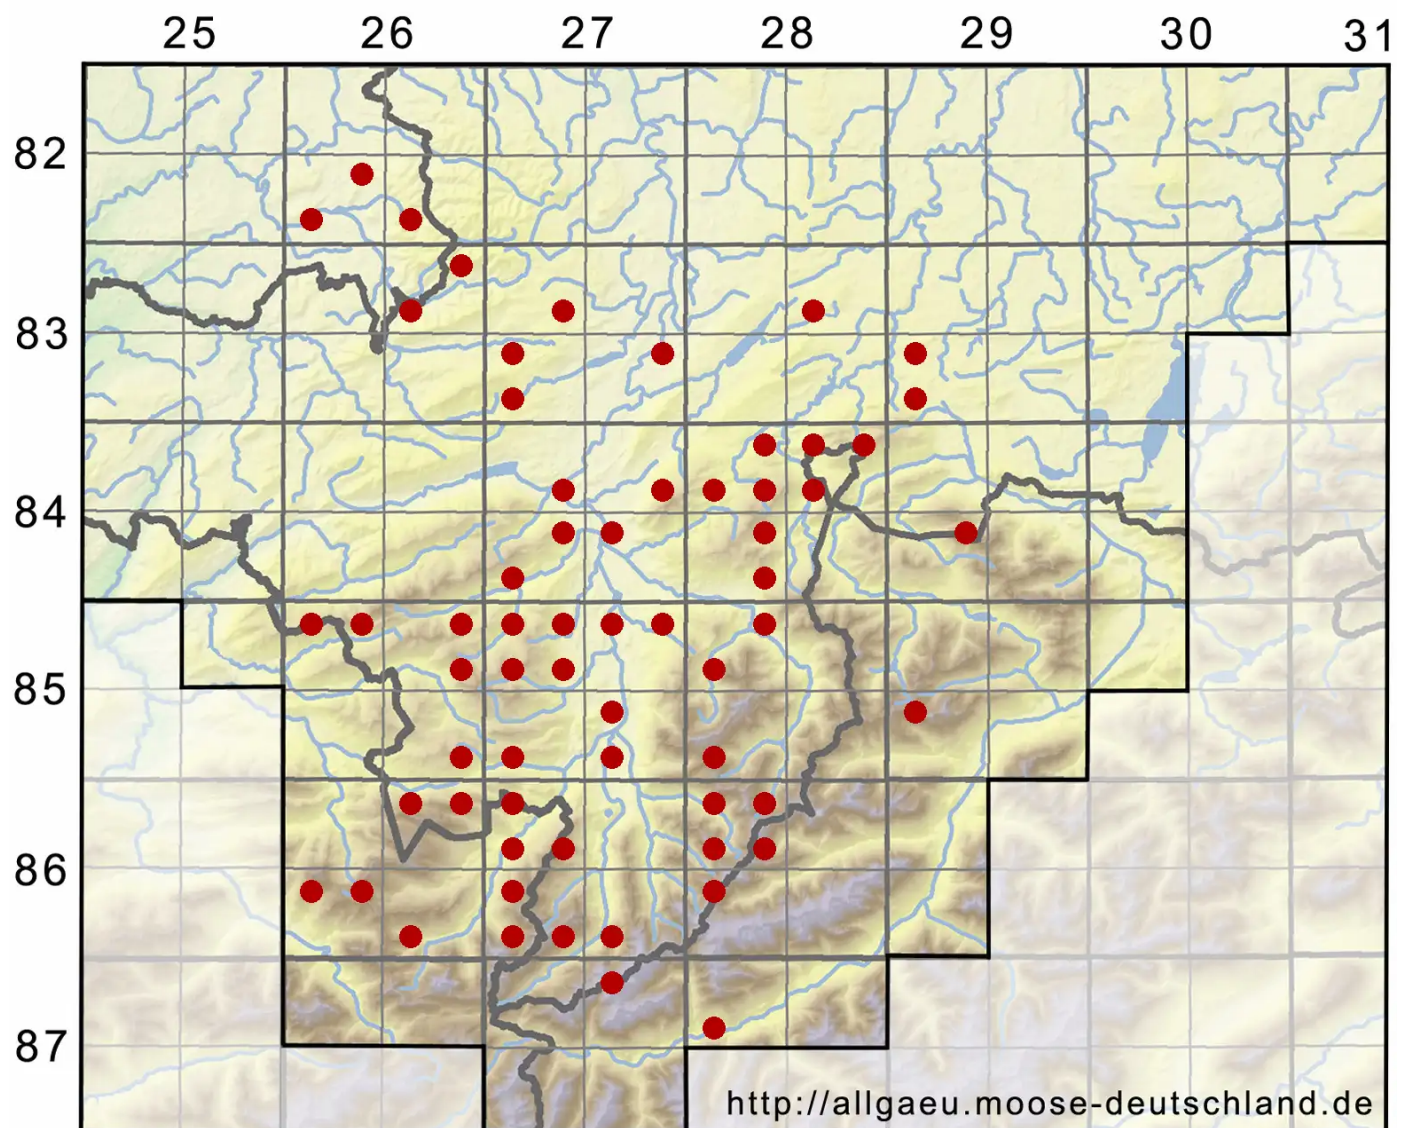

Ceratodon purpureus (Hedw.) Brid.

Purpurstieliges Hornzahnmoos, Purpurrotes Hornzahnmoos

Legende:

Symbole:
Ausgefülltes Symbol:
Zeitraum von 1980 bis heute (Aktuelle Angabe)
Leeres Symbol:
Zeitraum vor 1980 (Altangabe)
Quadrat: Herbarbeleg