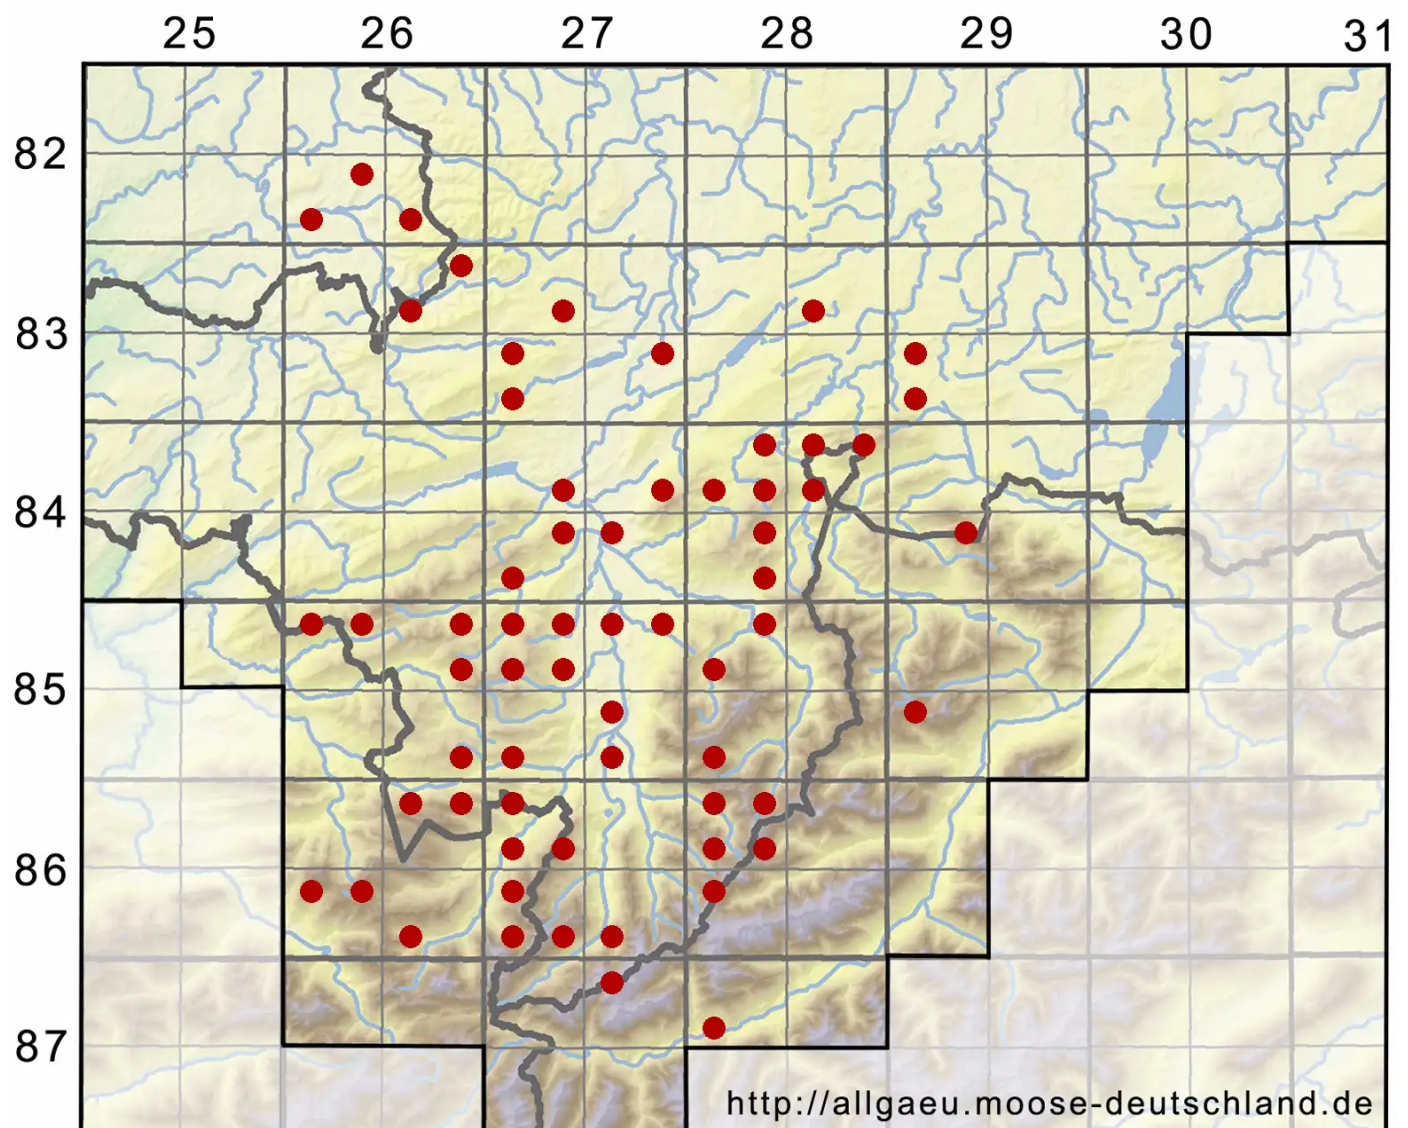

Ceratodon purpureus (Hedw.) Brid.

Purpurstieliges Hornzahnmoos, Purpurrotes Hornzahnmoos

Legende:

- Symbole:**
- Ausgefülltes Symbol:
Zeitraum von 1980 bis heute (Aktuelle Angabe)
 - Leeres Symbol:
Zeitraum vor 1980 (Altangabe)
 - Quadrat: Herbarbeleg