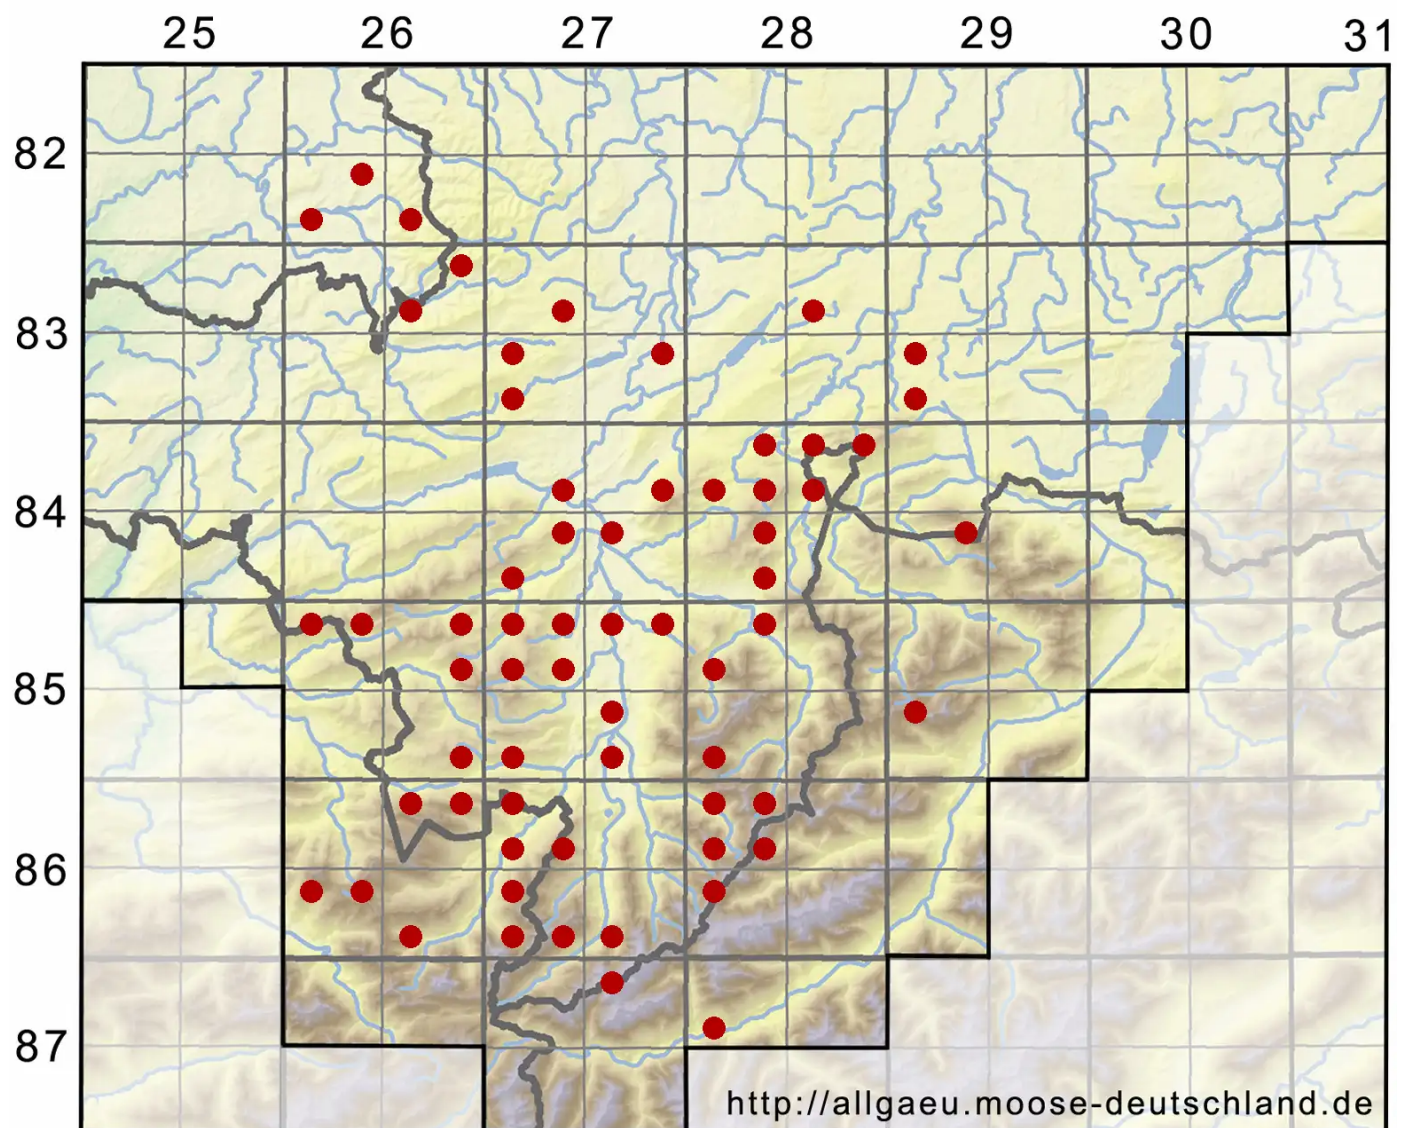

# Ceratodon purpureus (Hedw.) Brid.

Purpurstieliges Hornzahnmoos, Purpurrotes Hornzahnmoos

Legende:

- Symbole:**
- Ausgefülltes Symbol:  
Zeitraum von 1980 bis heute (Aktuelle Angabe)
  - Leeres Symbol:  
Zeitraum vor 1980 (Altangabe)
  - Quadrat: Herbarbeleg