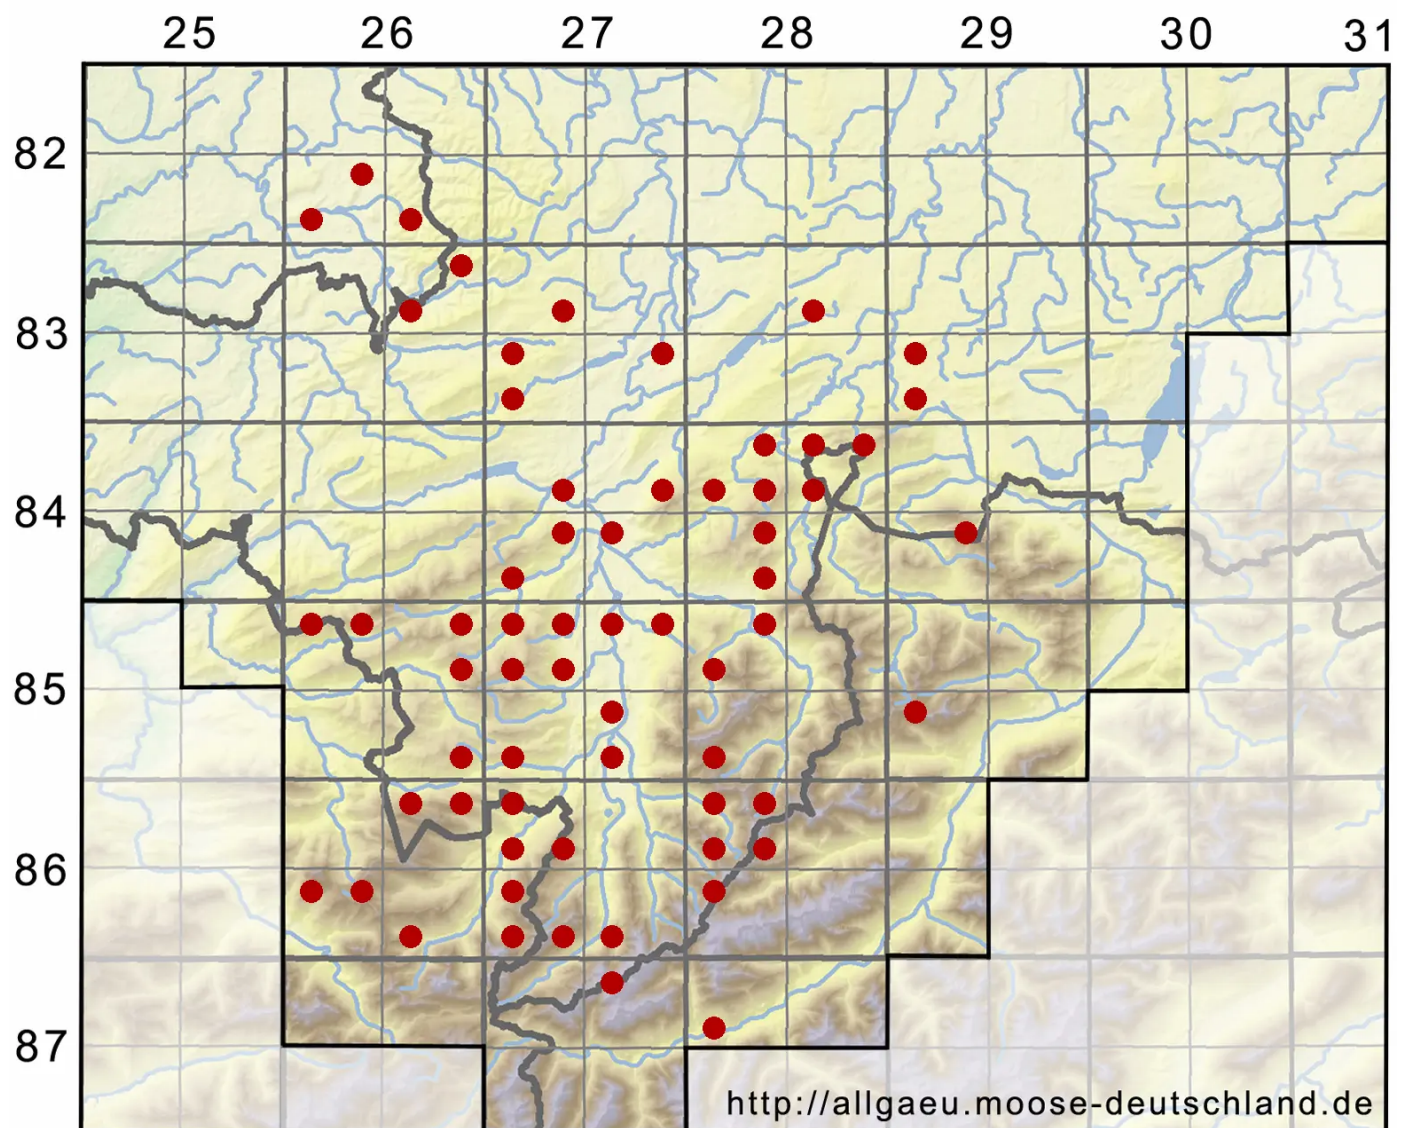

# Ceratodon purpureus (Hedw.) Brid.

Purpurstieliges Hornzahnmoos, Purpurrotes Hornzahnmoos

Legende:

- Symbole:**
- Ausgefülltes Symbol:  
Zeitraum von 1980 bis heute (Aktuelle Angabe)
  - Leeres Symbol:  
Zeitraum vor 1980 (Altangabe)
  - Quadrat: Herbarbeleg