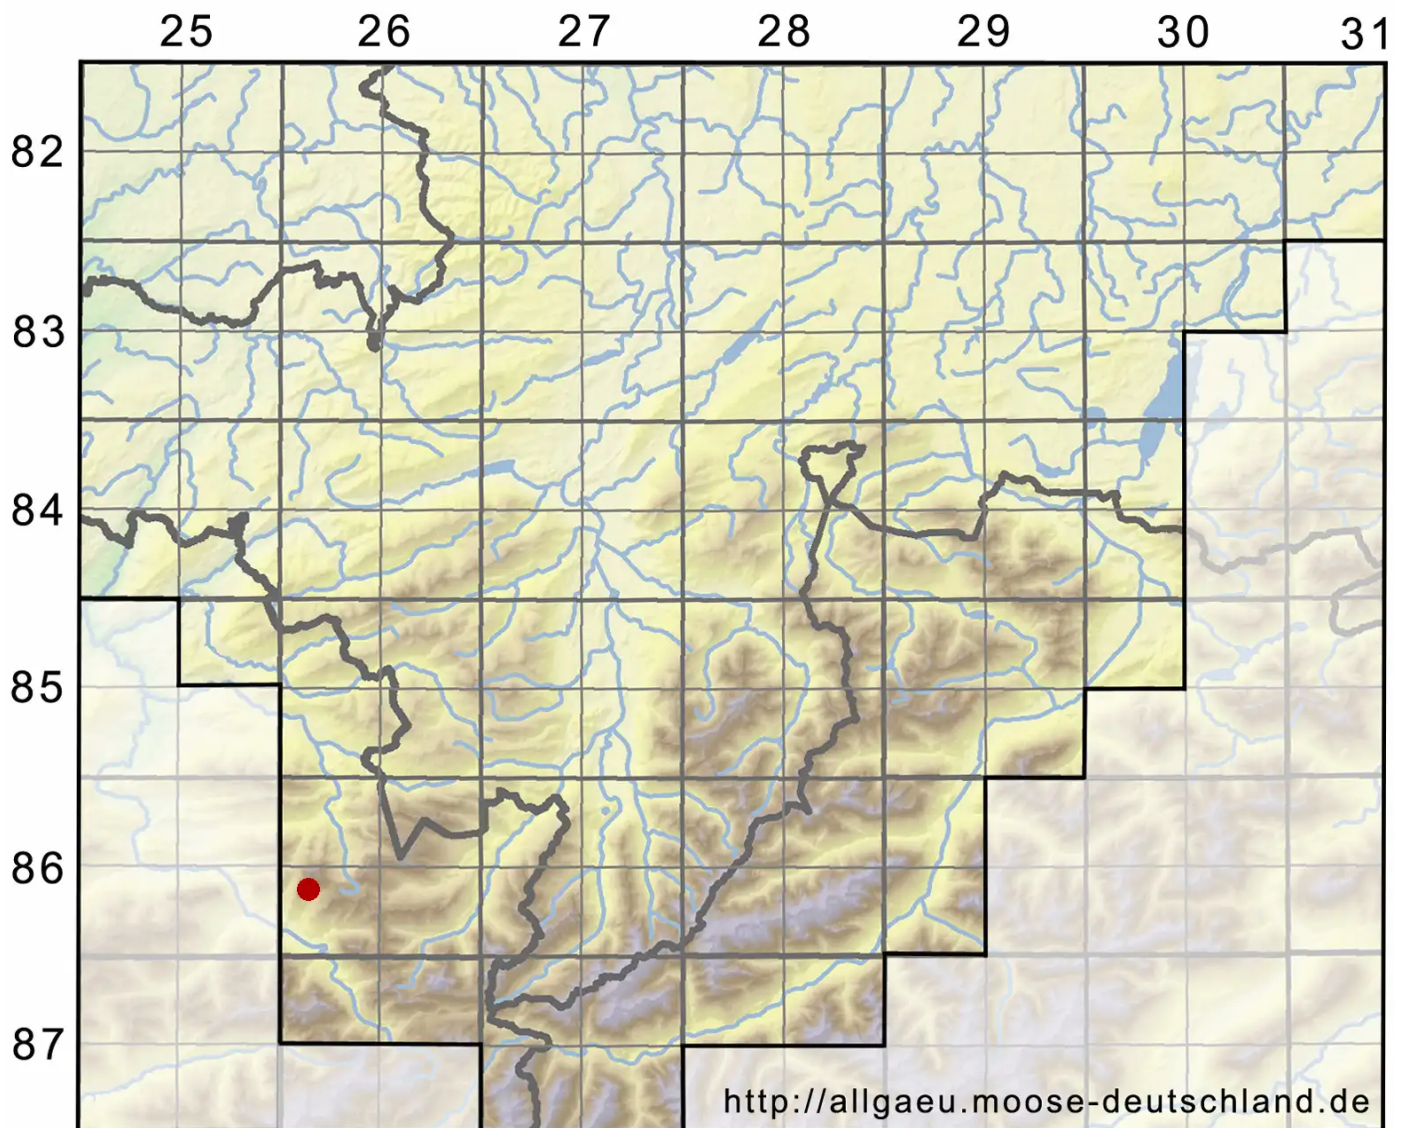

Ceratodon conicus (Hampe) Lindb.

Kegel-Hornzahnmoos

Legende:

Symbole:

Ausgefülltes Symbol:
Zeitraum von 1980 bis heute (Aktuelle Angabe)

Leeres Symbol:
Zeitraum vor 1980 (Altangabe)

Quadrat: Herbarbeleg