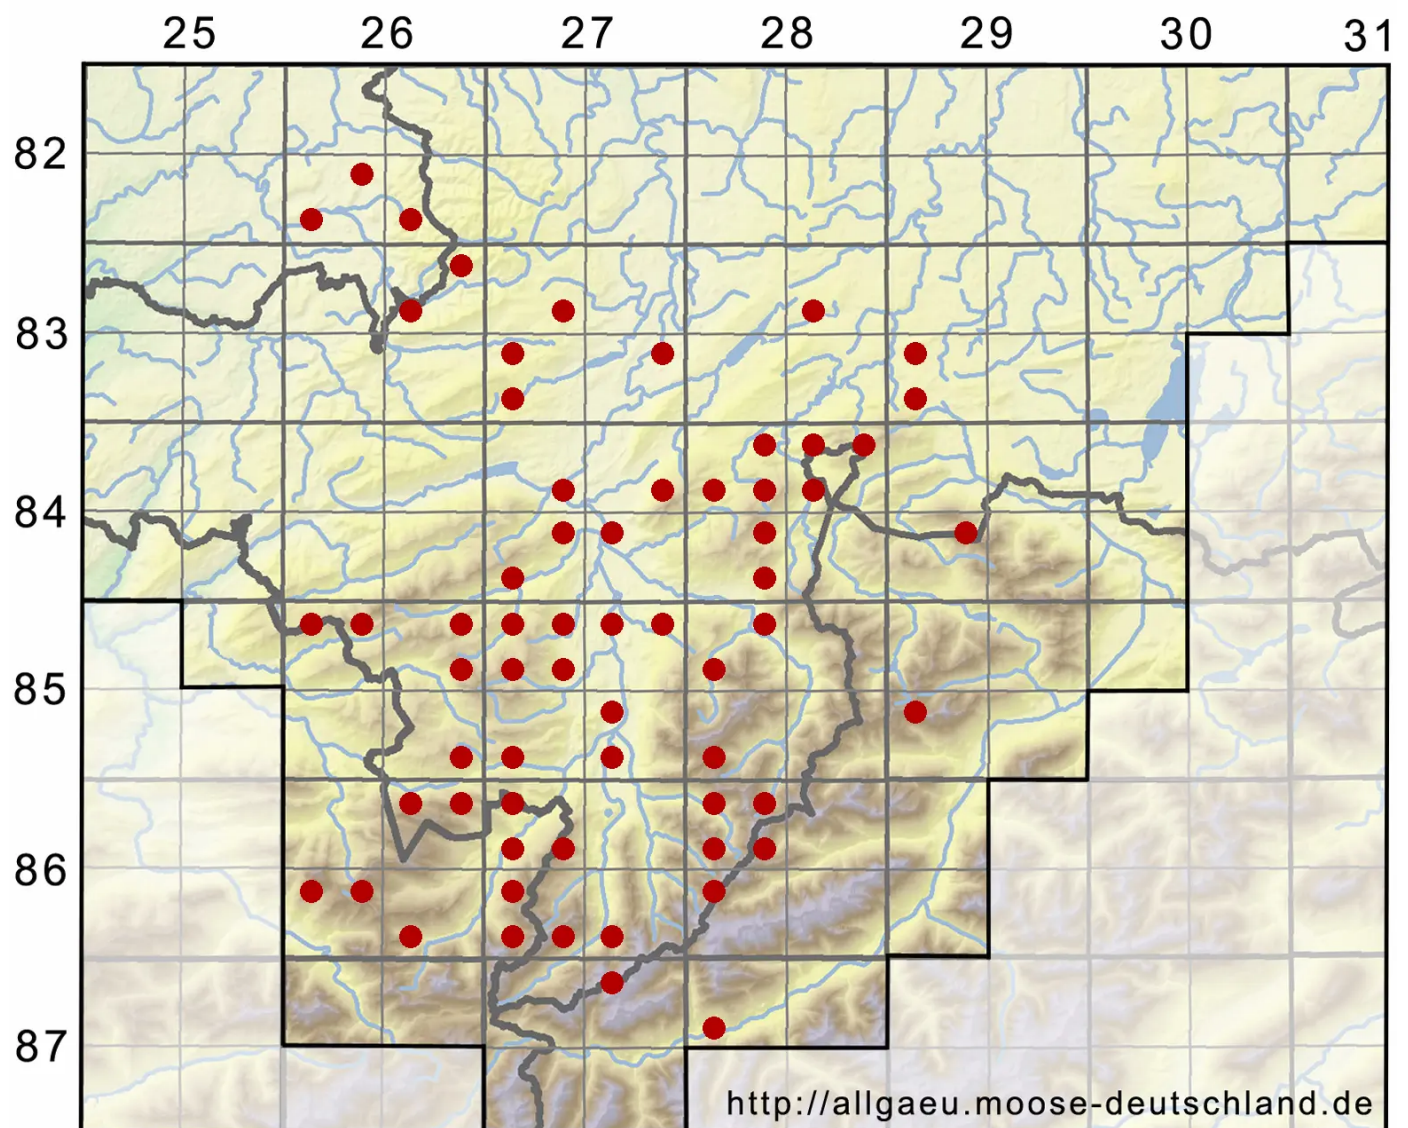

Ceratodon purpureus (Hedw.) Brid.

Purpurstieliges Hornzahnmoos, Purpurrotes Hornzahnmoos

Legende:

- Symbole:**
Ausgefülltes Symbol:
Zeitraum von 1980 bis heute (Aktuelle Angabe)
Leeres Symbol:
Zeitraum vor 1980 (Altangabe)
Quadrat: Herbarbeleg