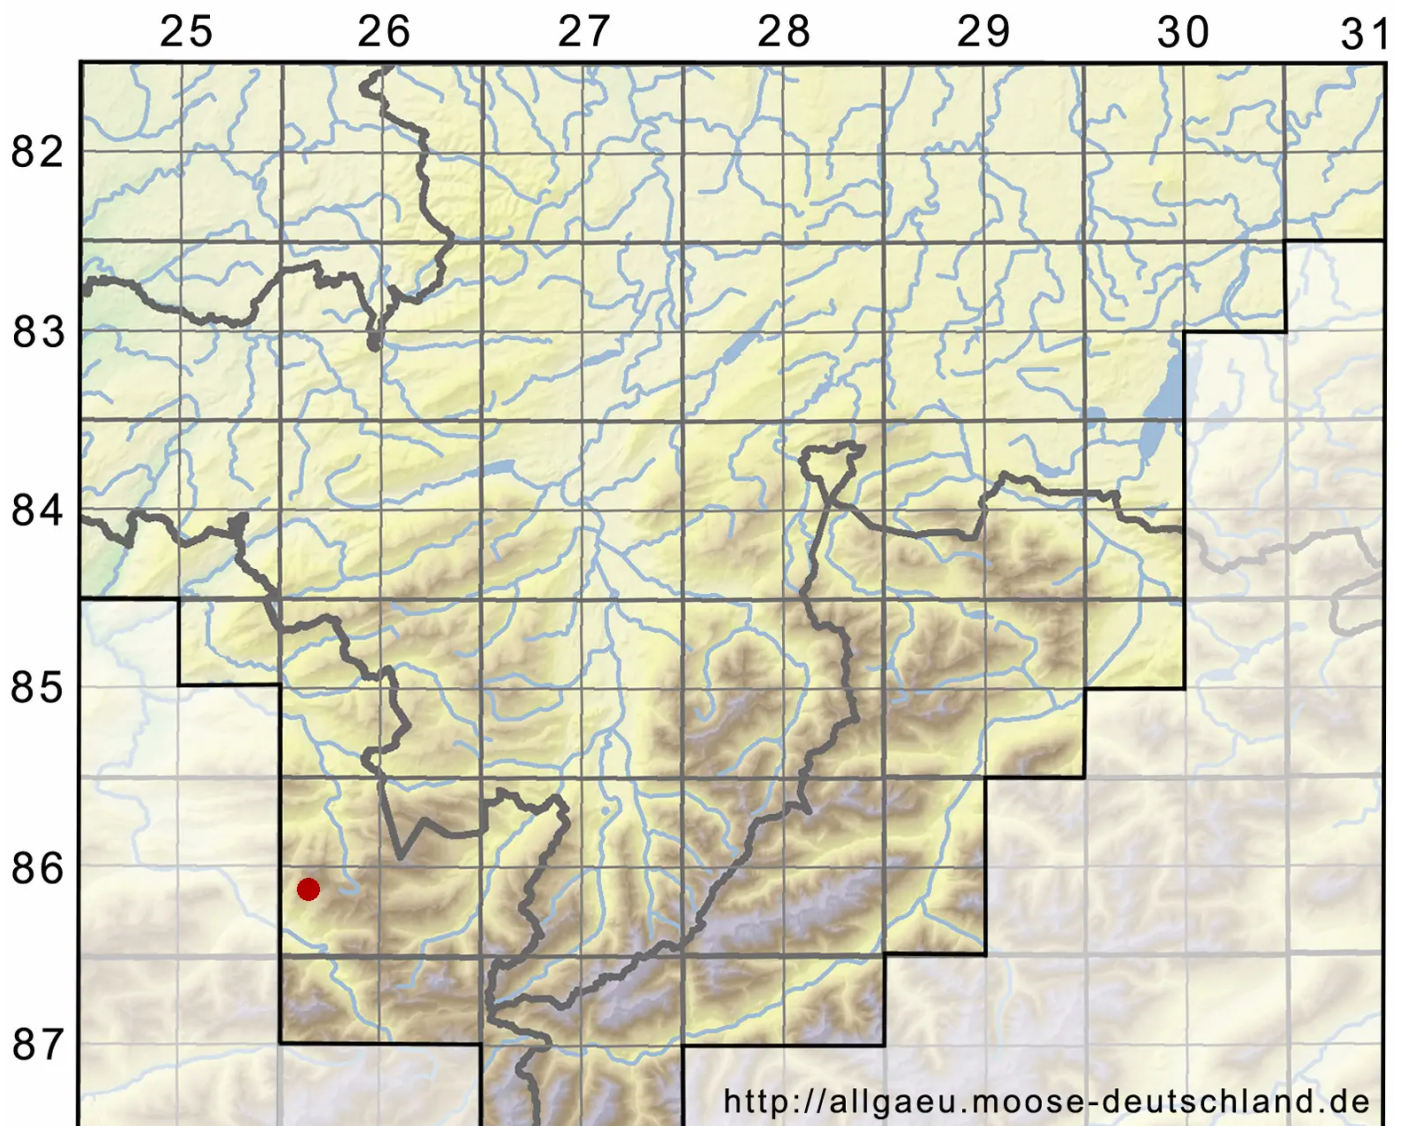

Ceratodon conicus (Hampe) Lindb.

Kegel-Hornzahnmoos

Legende:

Symbole:

Ausgefülltes Symbol:
Zeitraum von 1980 bis heute (Aktuelle Angabe)

Leeres Symbol:
Zeitraum vor 1980 (Altangabe)

Quadrat: Herbarbeleg