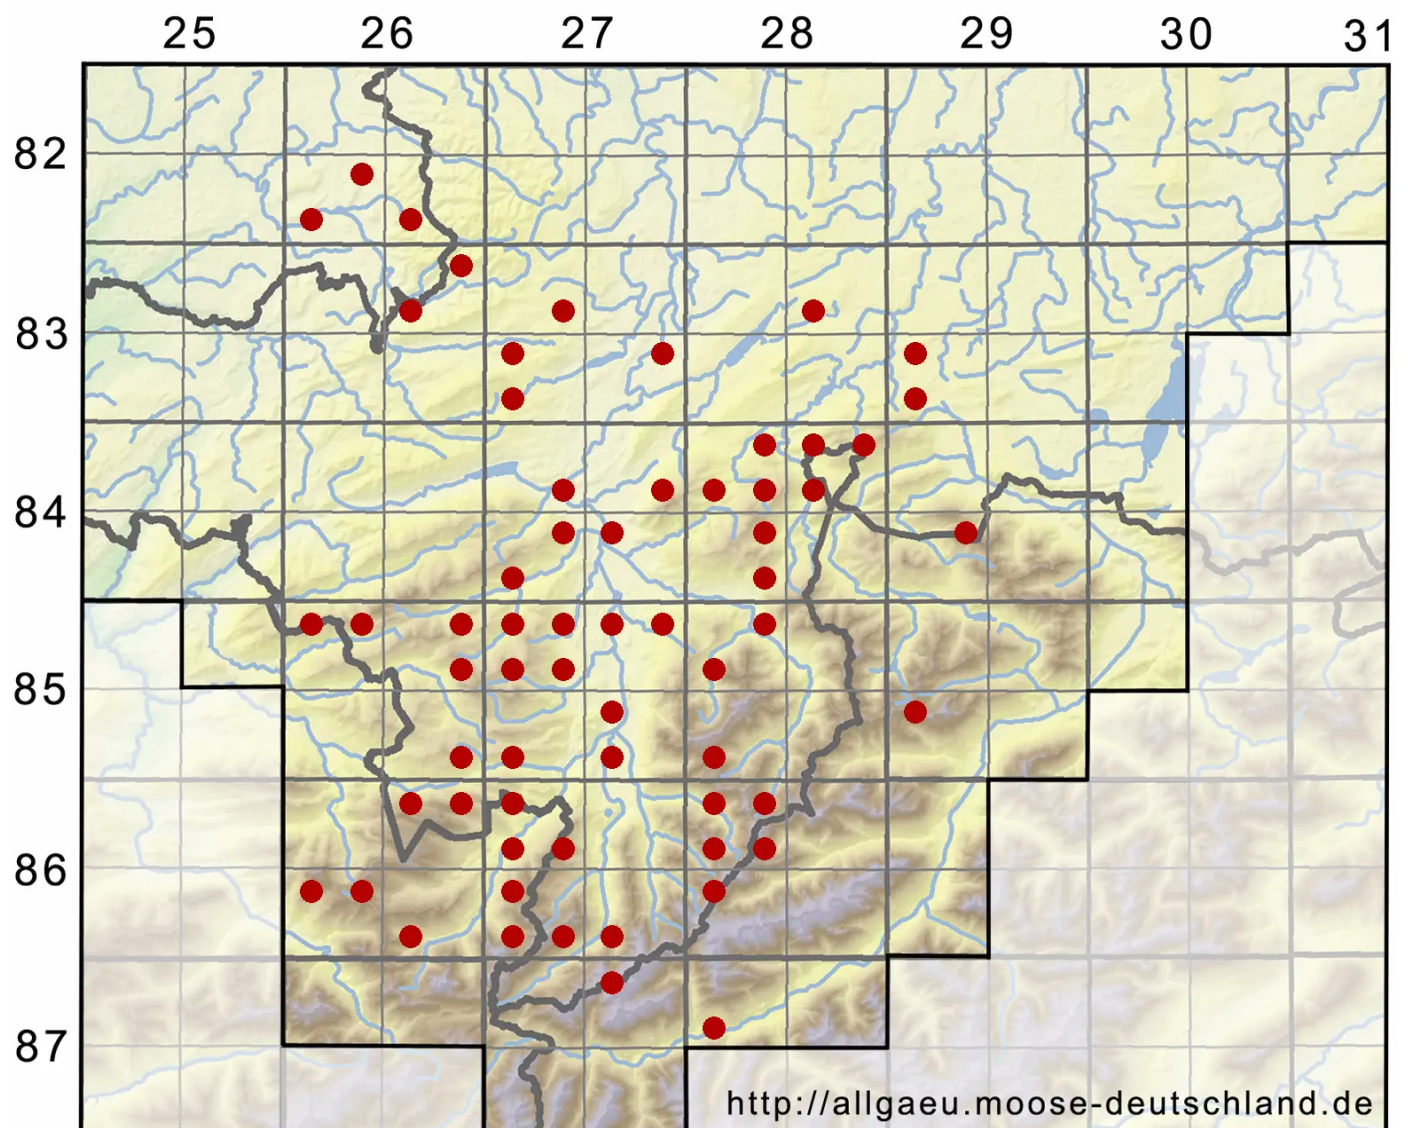

# Ceratodon purpureus (Hedw.) Brid.

Purpurstieliges Hornzahnmoos, Purpurrotes Hornzahnmoos

Legende:

**Symbole:**

Ausgefülltes Symbol:  
Zeitraum von 1980 bis heute (Aktuelle Angabe)

Leeres Symbol:  
Zeitraum vor 1980 (Altangabe)

Quadrat: Herbarbeleg