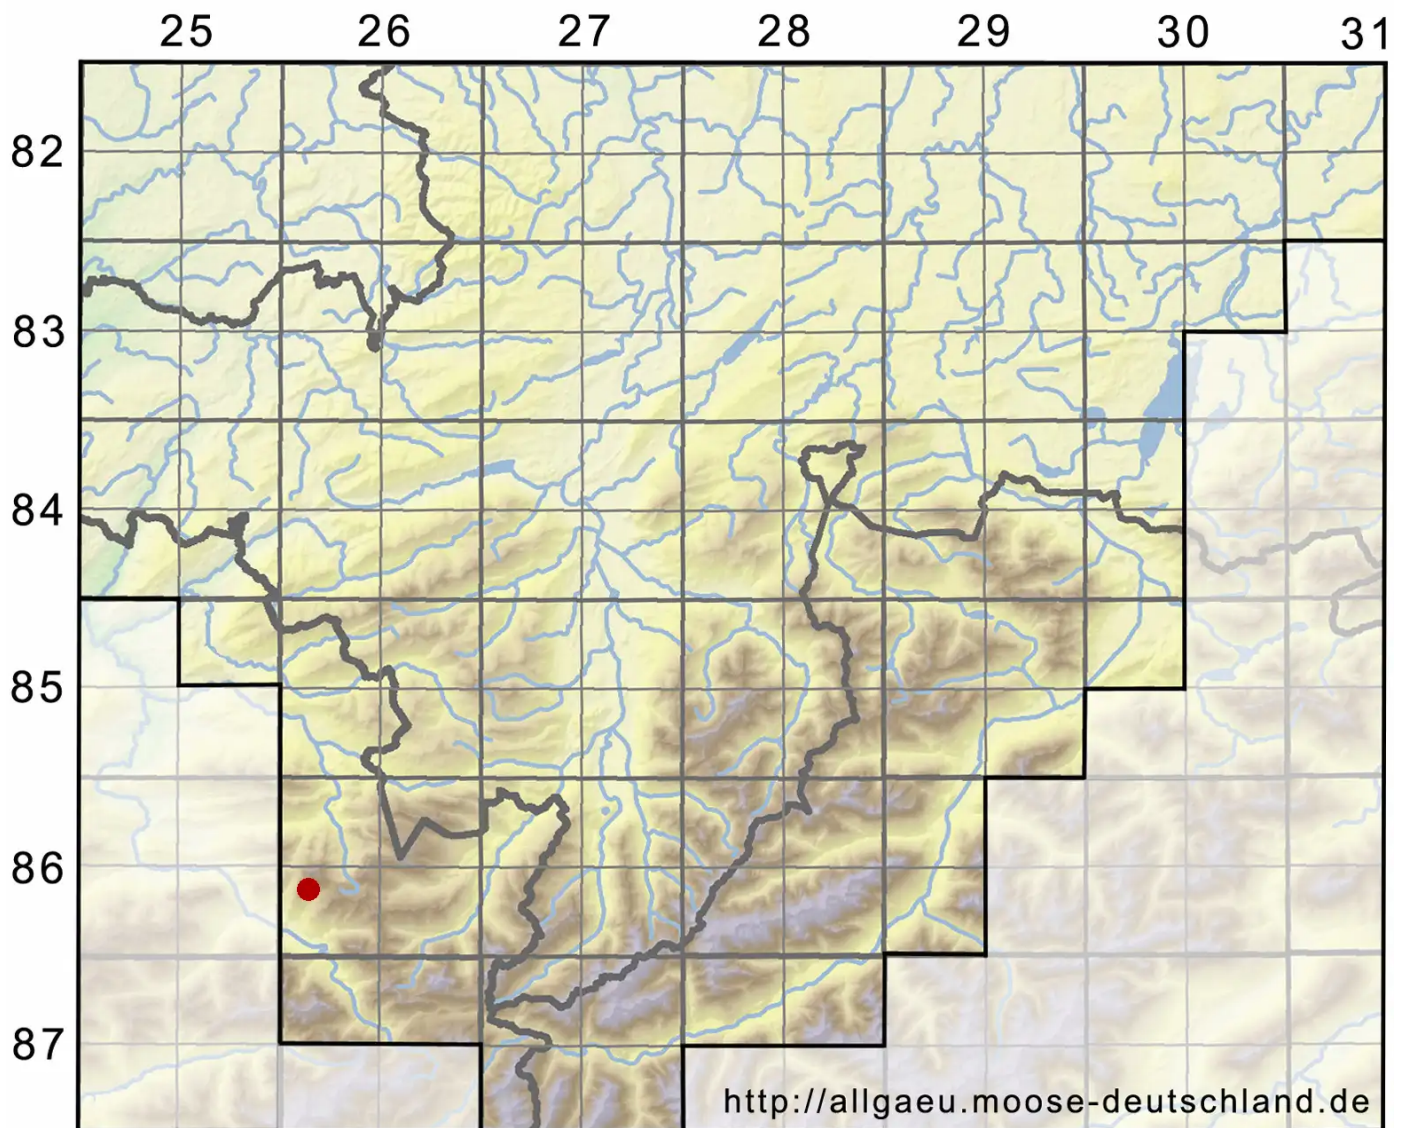

Ceratodon conicus (Hampe) Lindb.

Kegel-Hornzahnmoos

Legende:

- Symbole:**
- Ausgefülltes Symbol:
Zeitraum von 1980 bis heute (Aktuelle Angabe)
 - Leeres Symbol:
Zeitraum vor 1980 (Altangabe)
 - Quadrat: Herbarbeleg