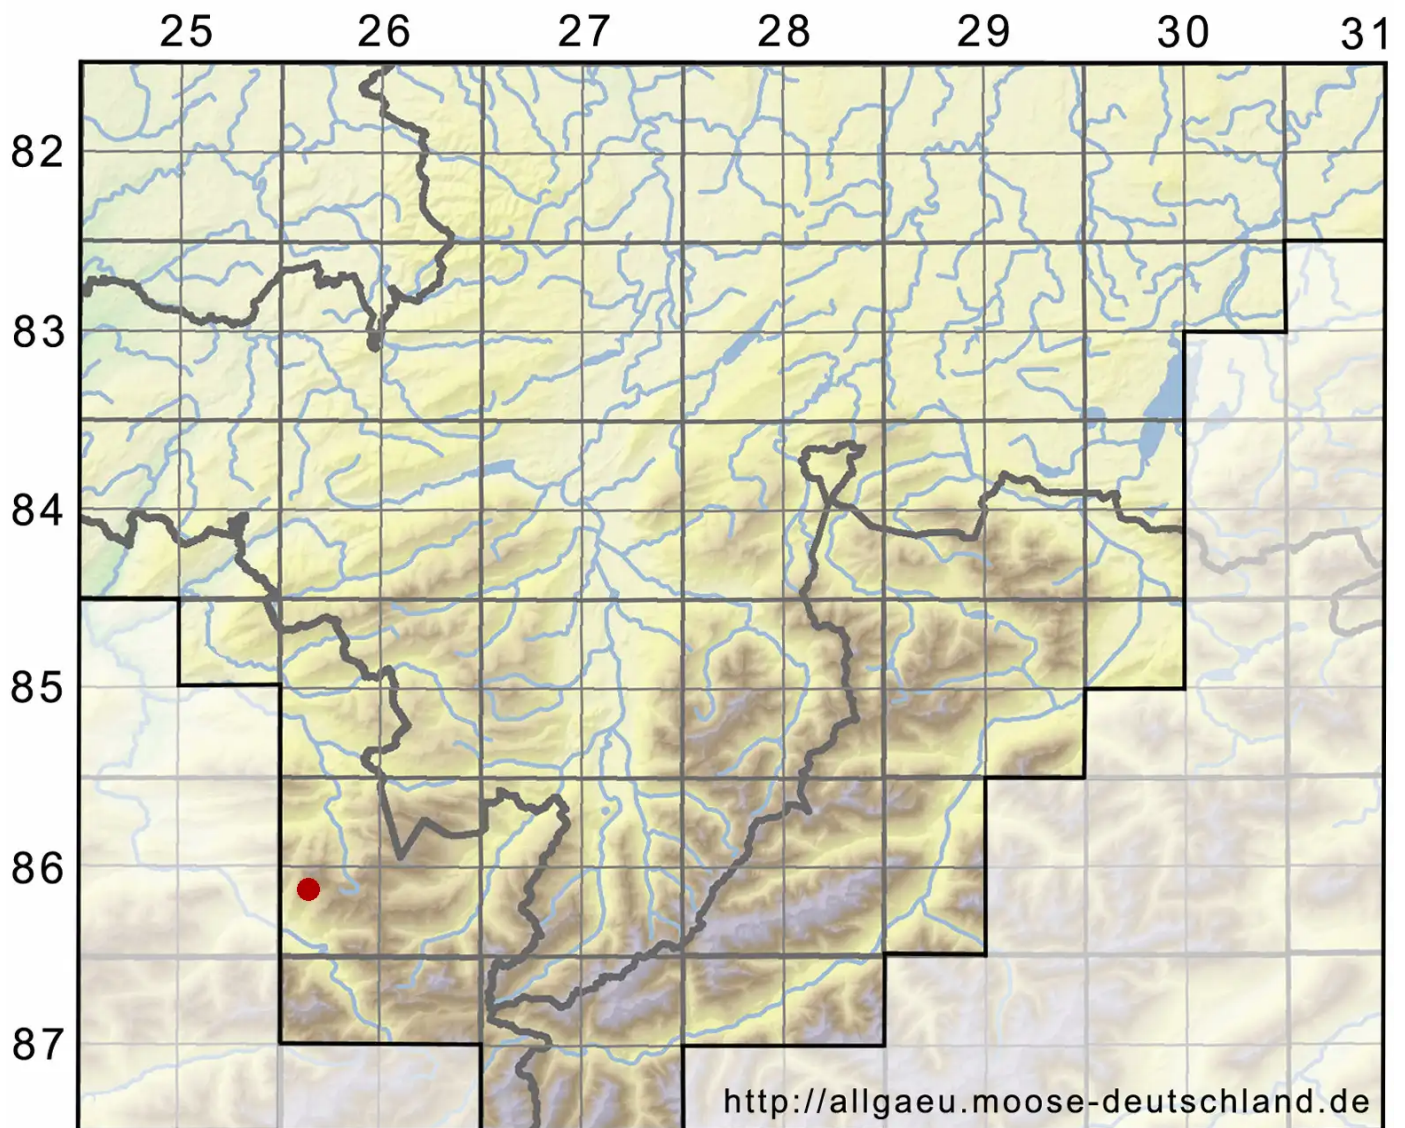

# Ceratodon conicus (Hampe) Lindb.

Kegel-Hornzahnmoos

Legende:

**Symbole:**

Ausgefülltes Symbol:  
Zeitraum von 1980 bis heute (Aktuelle Angabe)

Leeres Symbol:  
Zeitraum vor 1980 (Altangabe)

Quadrat: Herbarbeleg