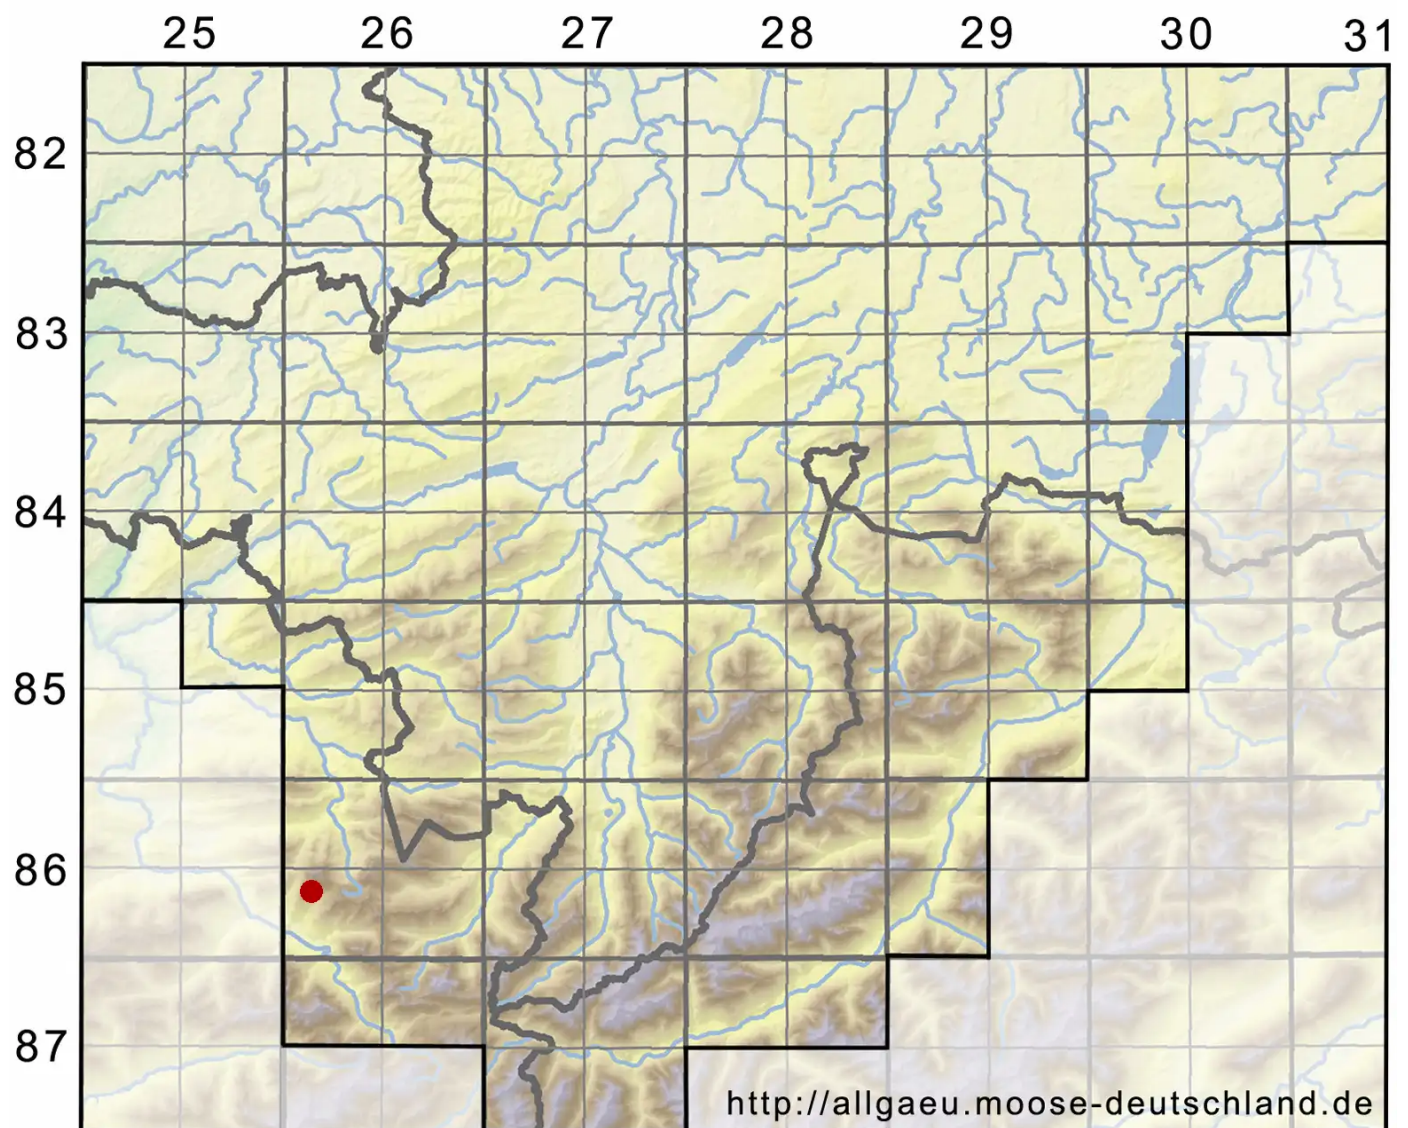

# Ceratodon conicus (Hampe) Lindb.

Kegel-Hornzahnmoos

Legende:

**Symbole:**

Ausgefülltes Symbol:  
Zeitraum von 1980 bis heute (Aktuelle Angabe)

Leeres Symbol:  
Zeitraum vor 1980 (Altangabe)

Quadrat: Herbarbeleg