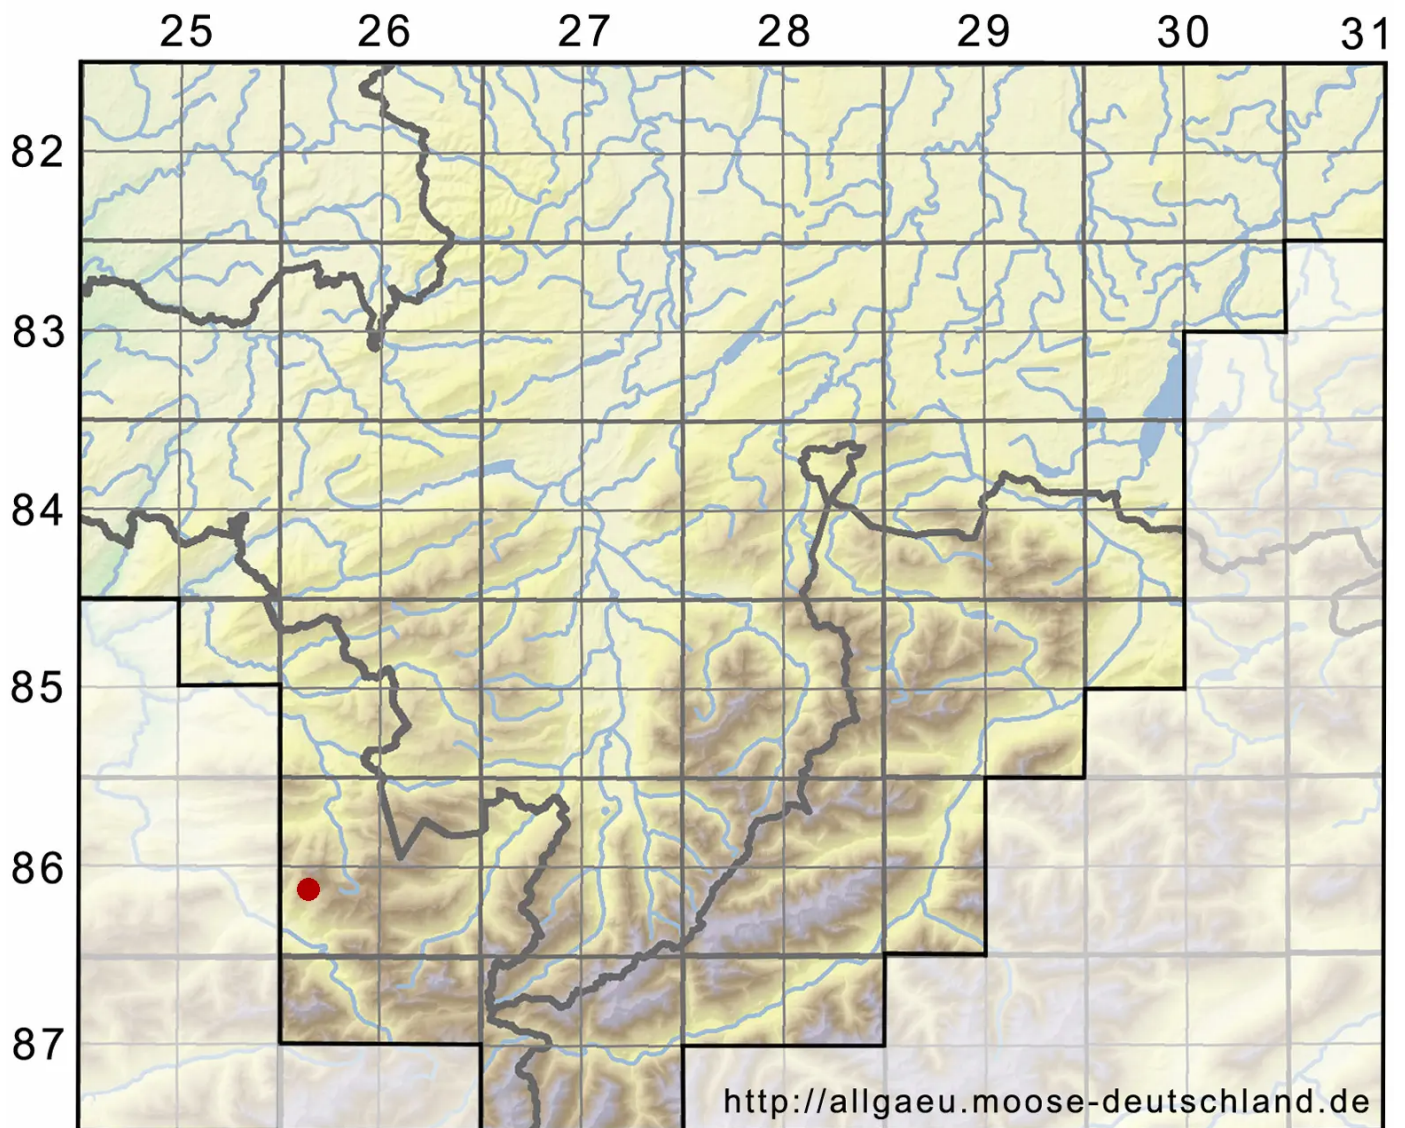

Ceratodon conicus (Hampe) Lindb.

Kegel-Hornzahnmoos

Legende:

Symbole:

Ausgefülltes Symbol:
Zeitraum von 1980 bis heute (Aktuelle Angabe)

Leeres Symbol:
Zeitraum vor 1980 (Altangabe)

Quadrat: Herbarbeleg