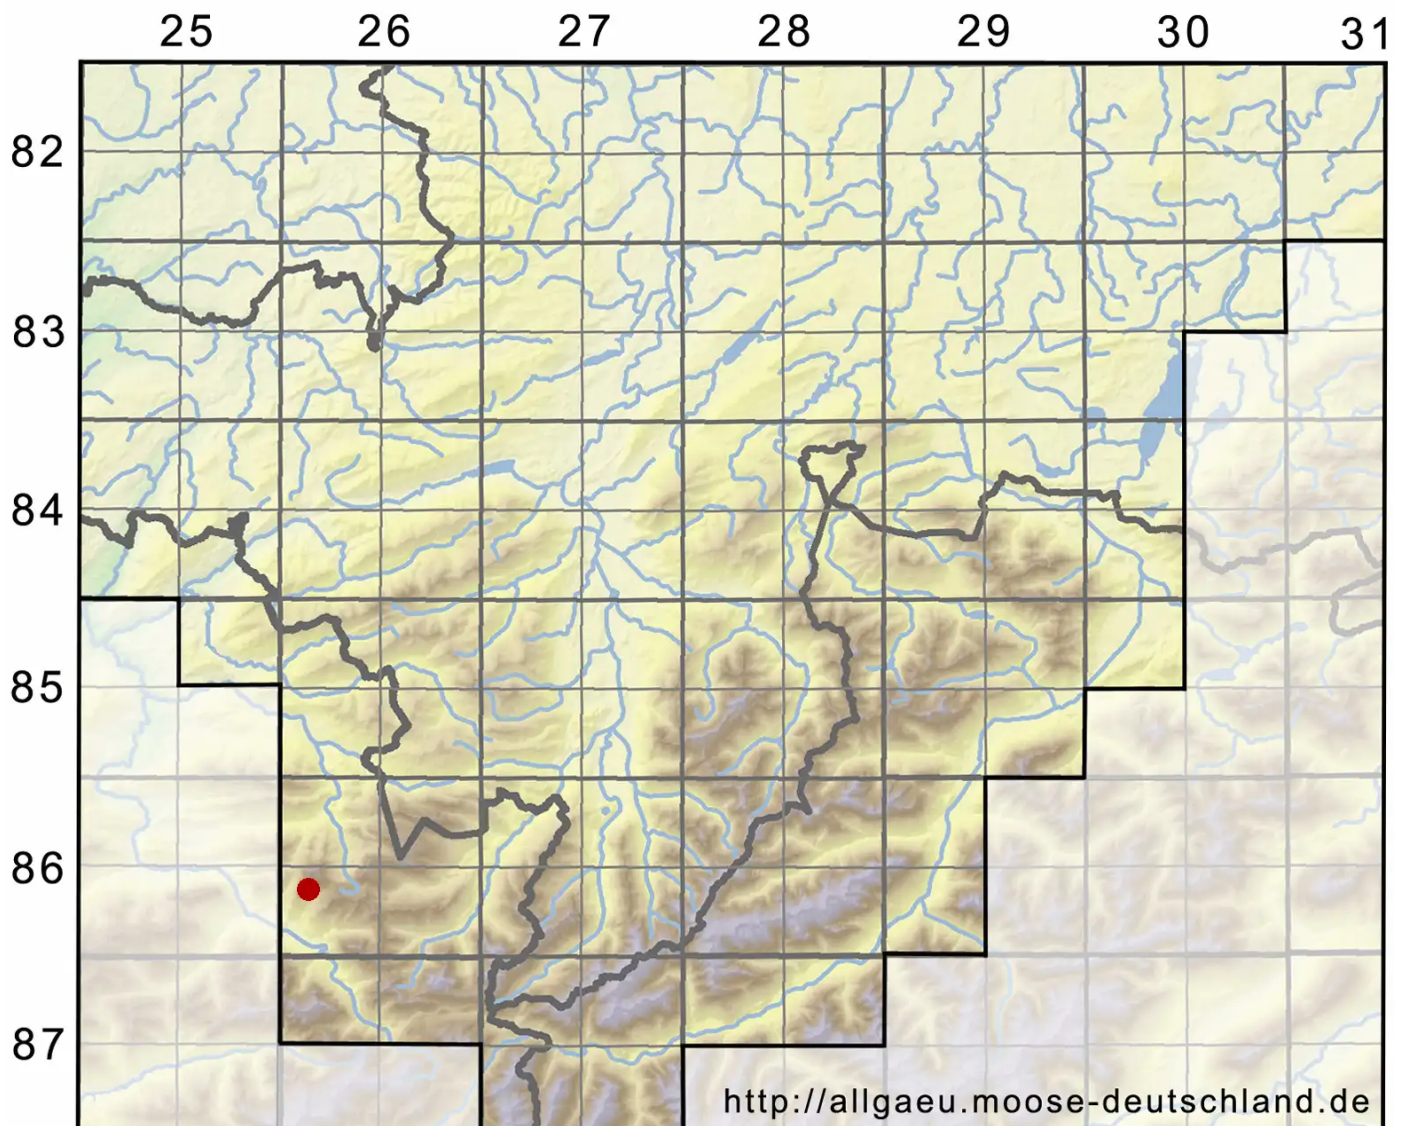

# Ceratodon conicus (Hampe) Lindb.

Kegel-Hornzahnmoos

Legende:

**Symbole:**

Ausgefülltes Symbol:  
Zeitraum von 1980 bis heute (Aktuelle Angabe)

Leeres Symbol:  
Zeitraum vor 1980 (Altangabe)

Quadrat: Herbarbeleg