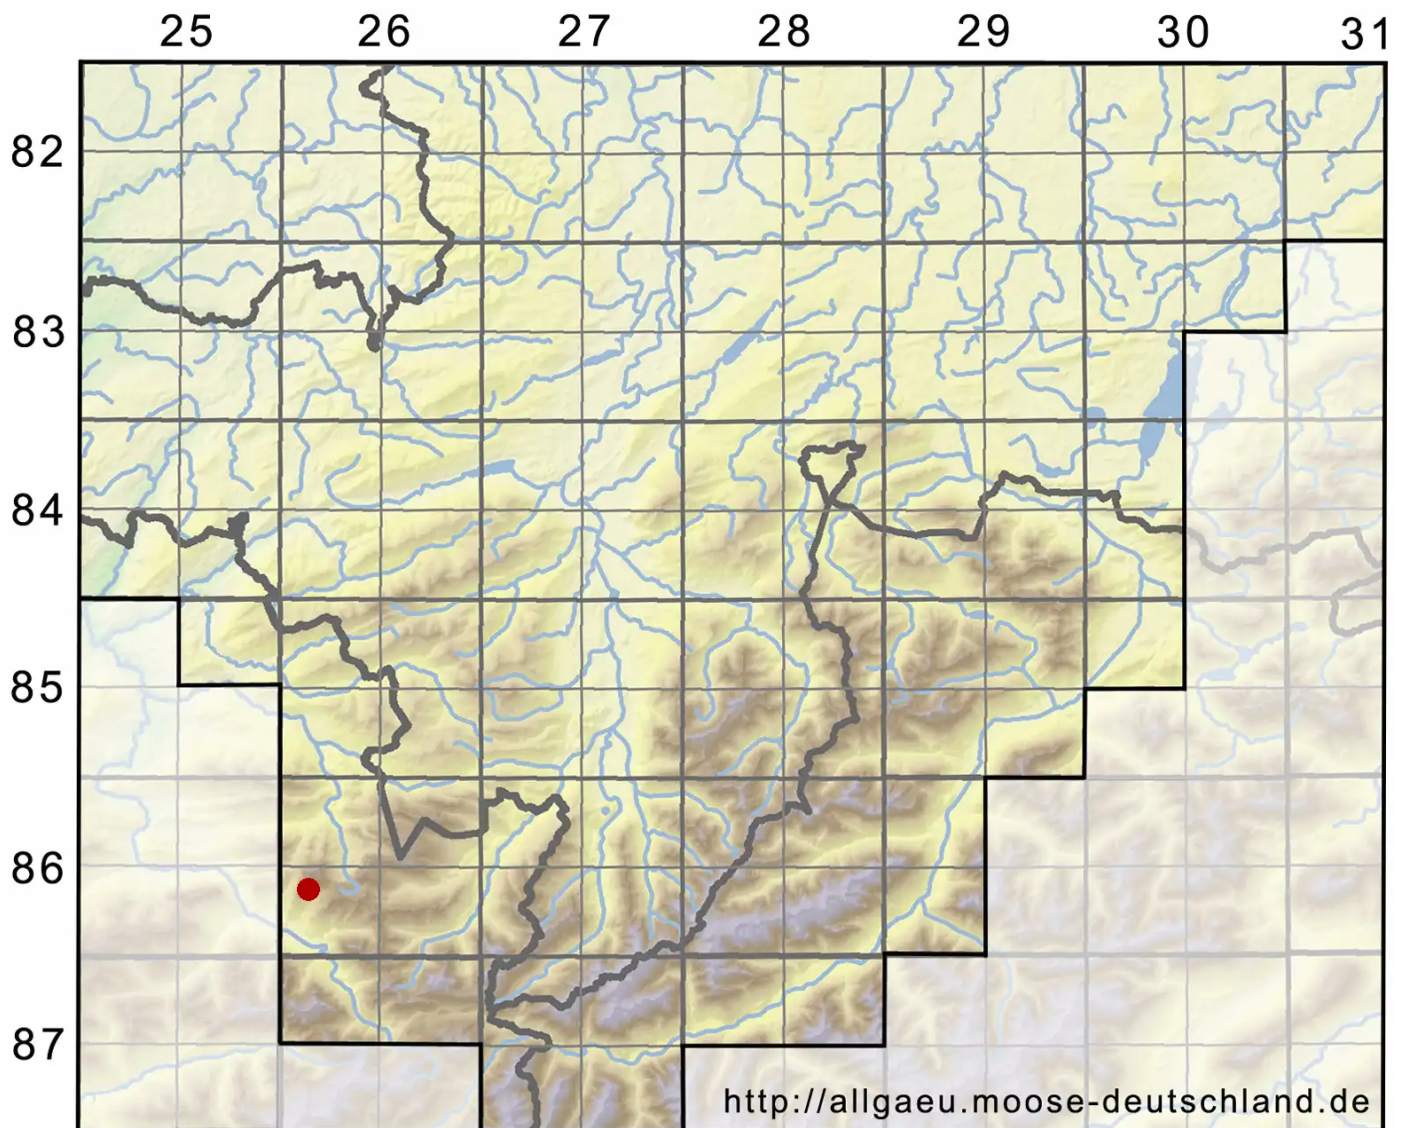

Ceratodon conicus (Hampe) Lindb.

Kegel-Hornzahnmoos

Legende:

Symbole:

Ausgefülltes Symbol:
Zeitraum von 1980 bis heute (Aktuelle Angabe)

Leeres Symbol:
Zeitraum vor 1980 (Altangabe)

Quadrat: Herbarbeleg