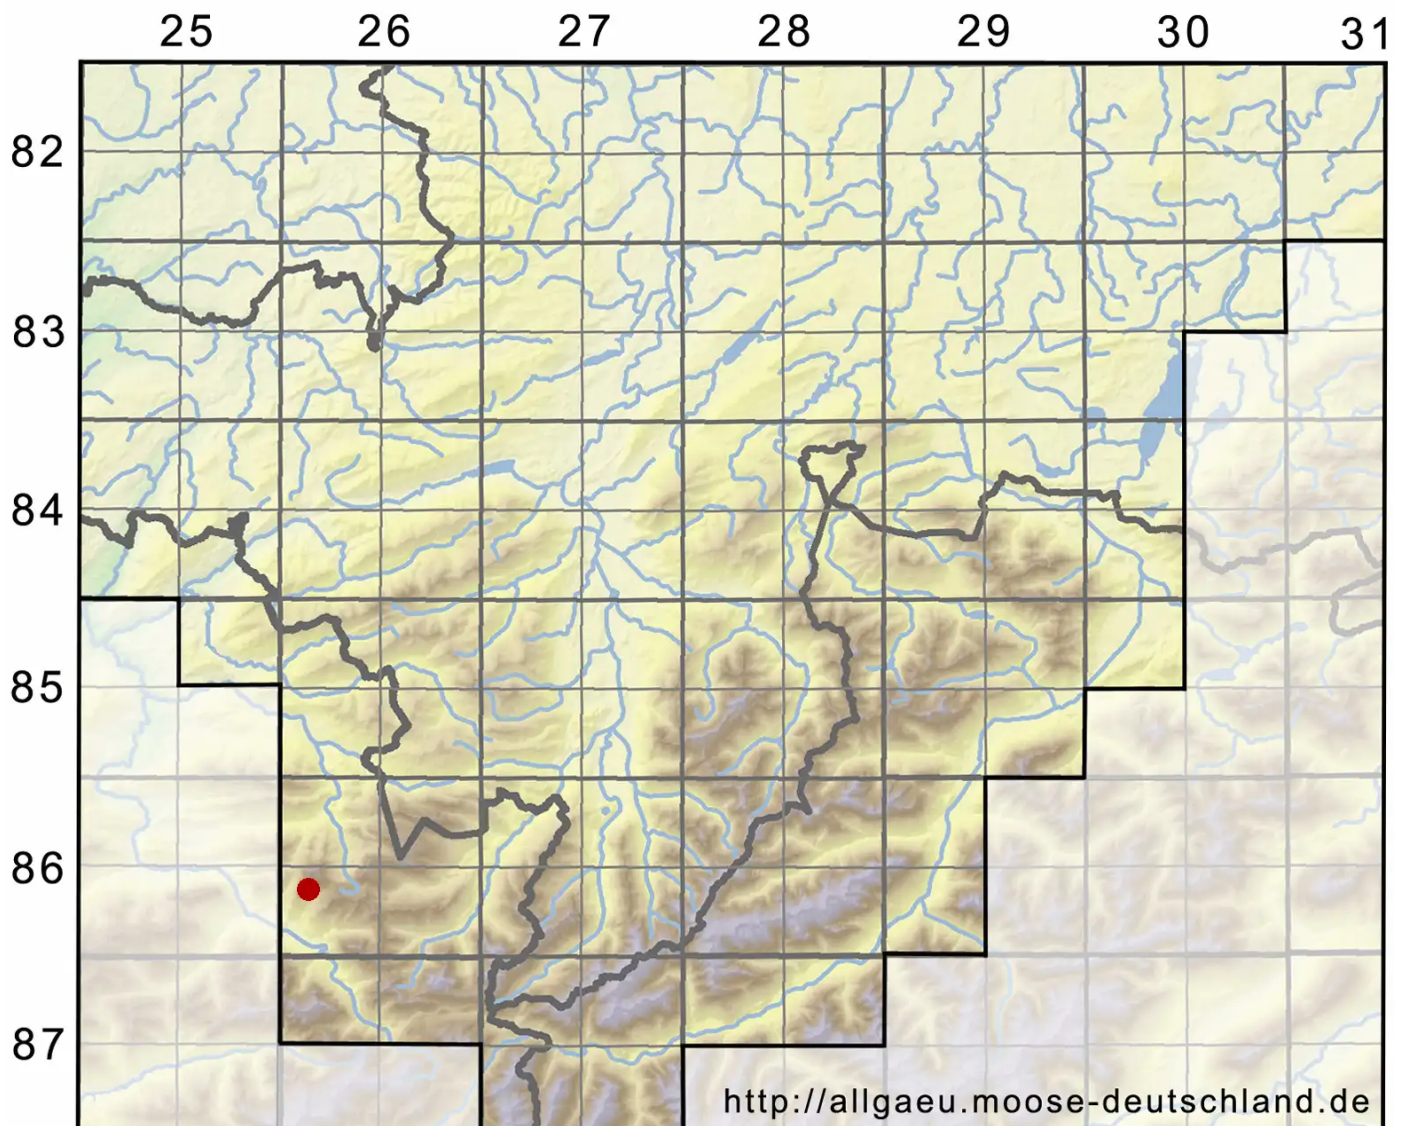

Ceratodon conicus (Hampe) Lindb.

Kegel-Hornzahnmoos

Legende:

Symbole:

Ausgefülltes Symbol:
Zeitraum von 1980 bis heute (Aktuelle Angabe)

Leeres Symbol:
Zeitraum vor 1980 (Altangabe)

Quadrat: Herbarbeleg