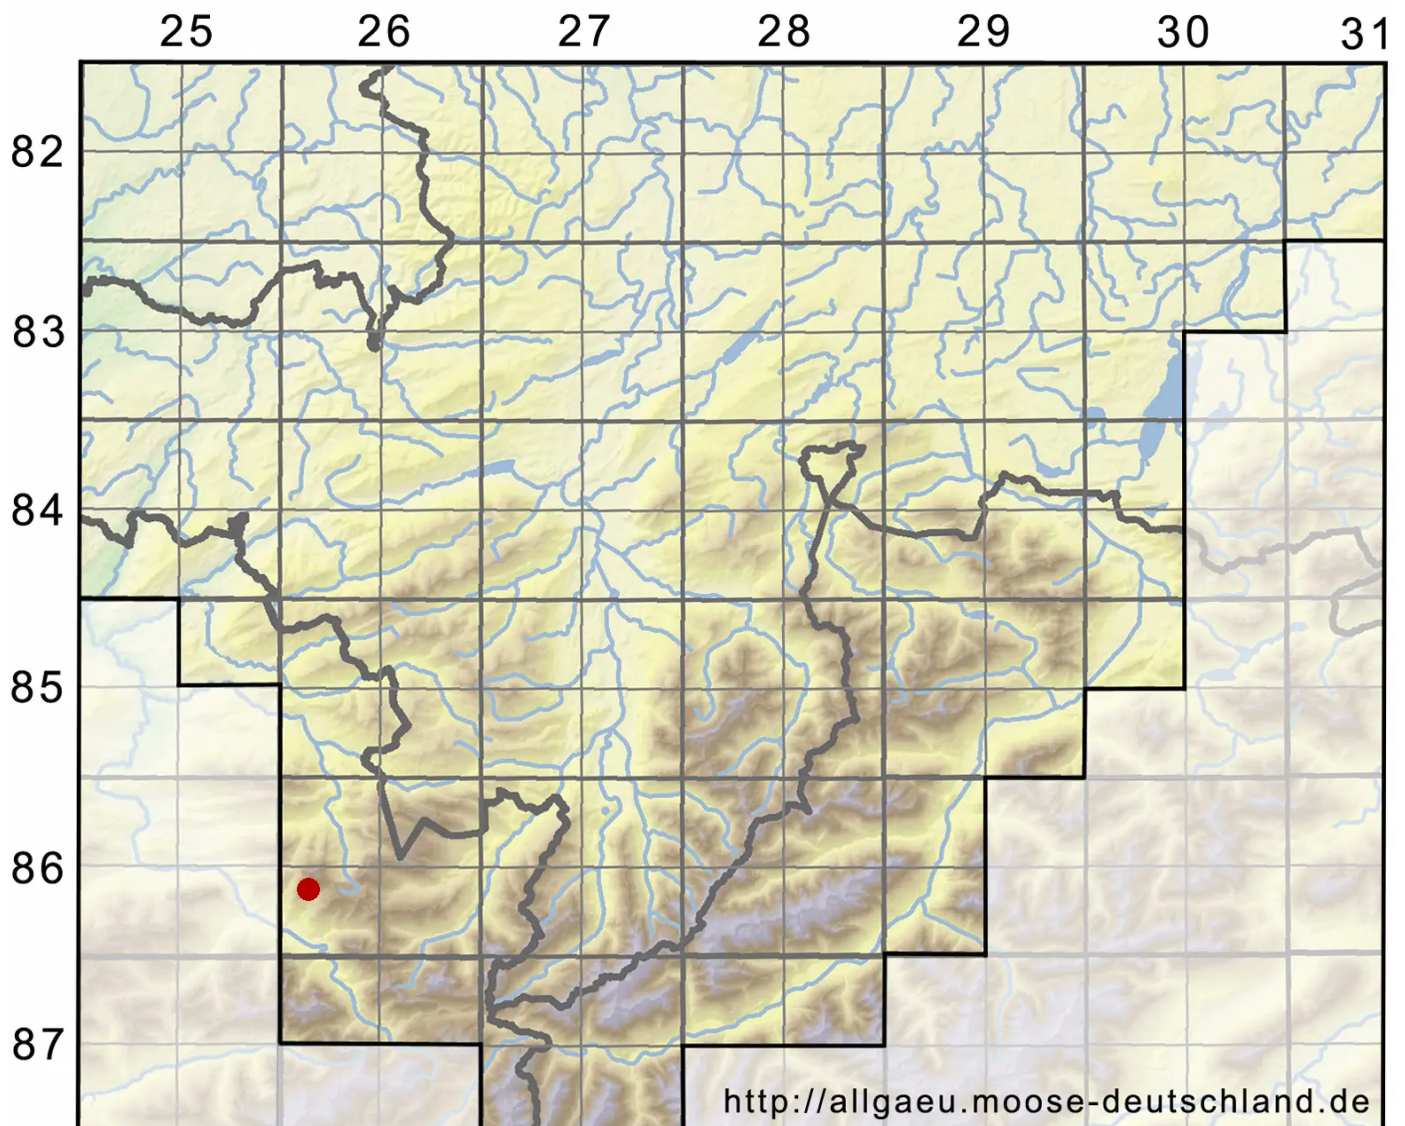

# Ceratodon conicus (Hampe) Lindb.

Kegel-Hornzahnmoos

Legende:

**Symbole:**

Ausgefülltes Symbol:  
Zeitraum von 1980 bis heute (Aktuelle Angabe)

Leeres Symbol:  
Zeitraum vor 1980 (Altangabe)

Quadrat: Herbarbeleg