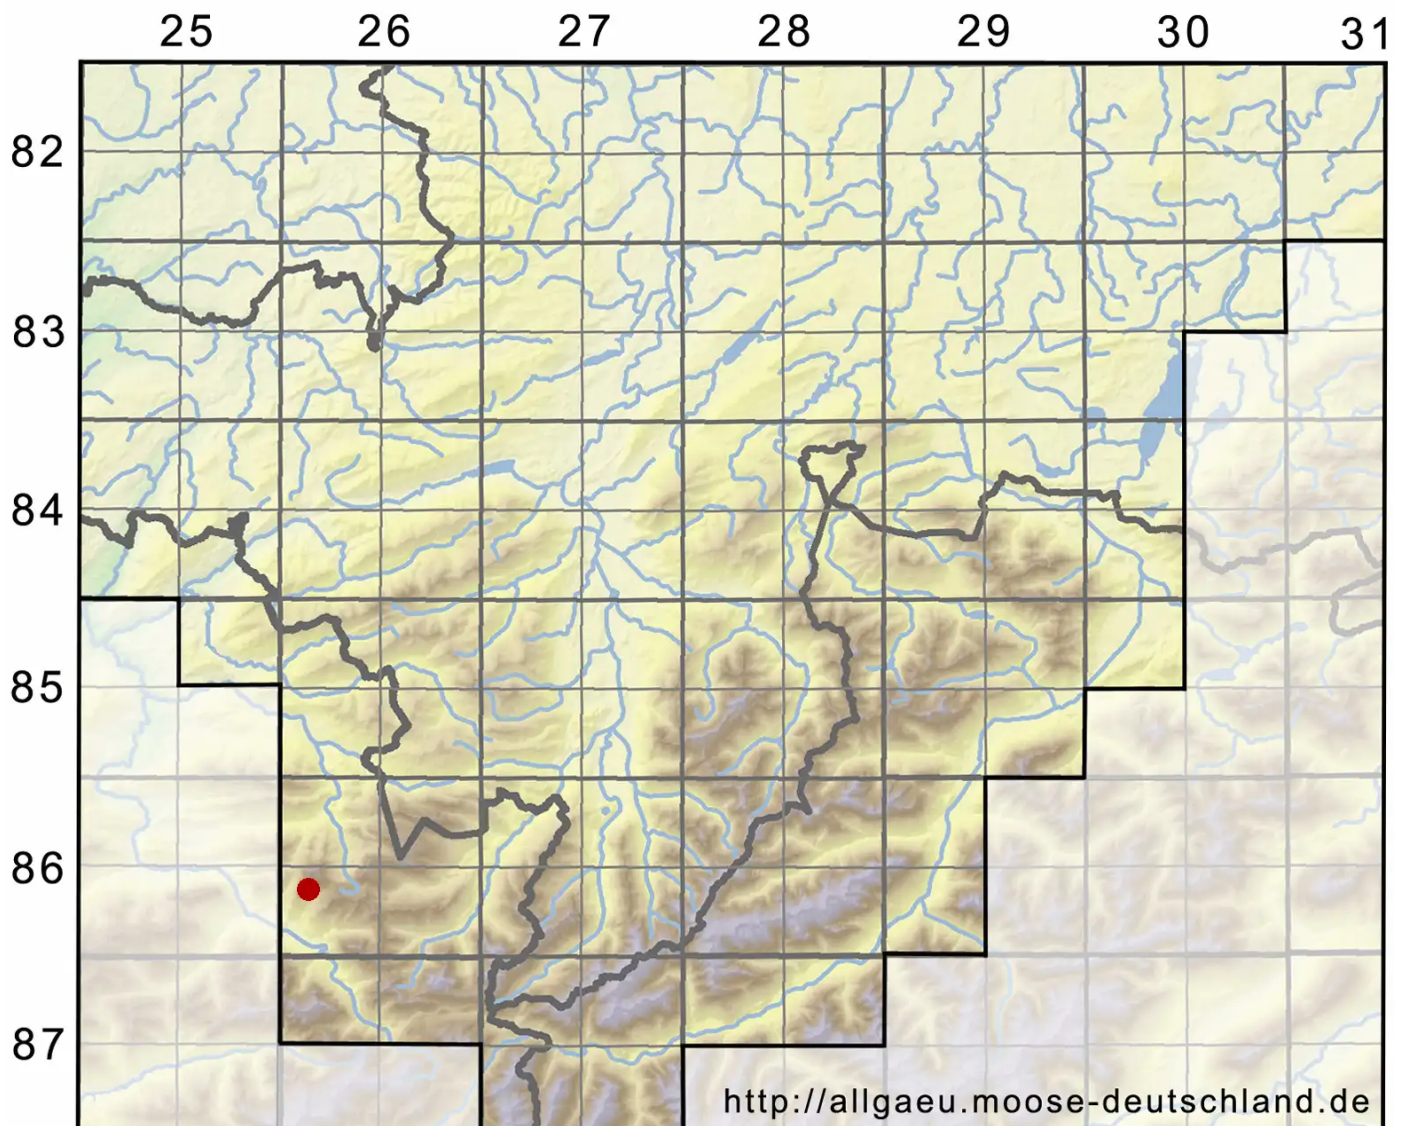

Ceratodon conicus (Hampe) Lindb.

Kegel-Hornzahnmoos

Legende:

Symbole:
Ausgefülltes Symbol:
Zeitraum von 1980 bis heute (Aktuelle Angabe)
Leeres Symbol:
Zeitraum vor 1980 (Altangabe)
Quadrat: Herbarbeleg