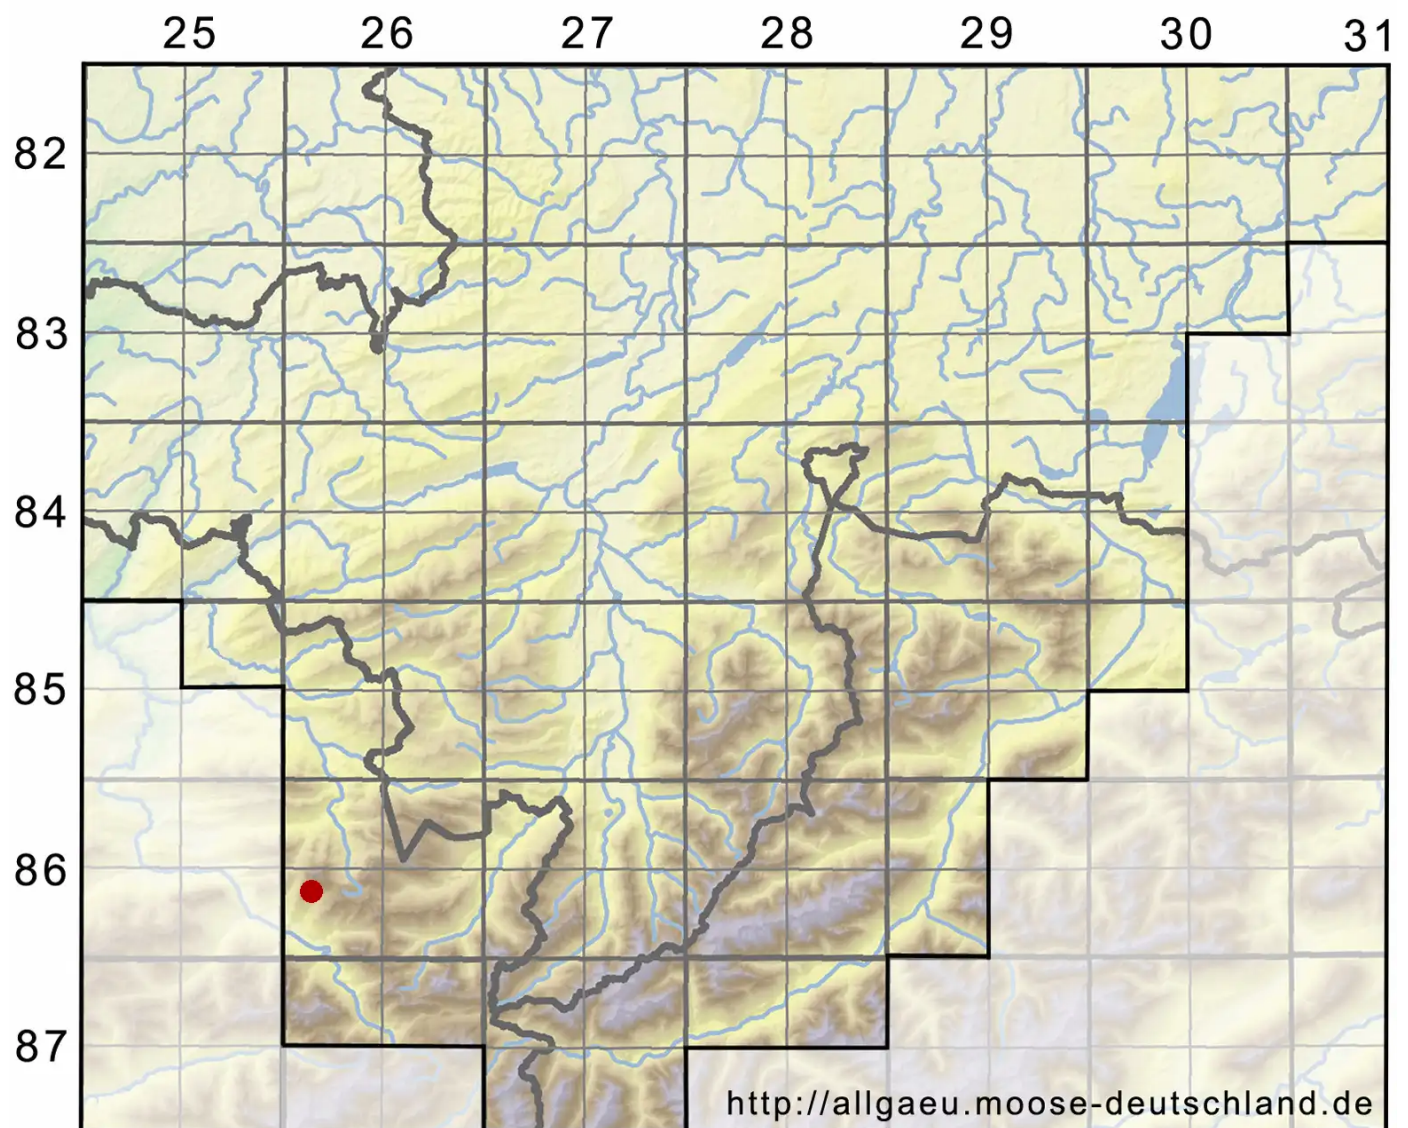

Ceratodon conicus (Hampe) Lindb.

Kegel-Hornzahnmoos

Legende:

Symbole:

Ausgefülltes Symbol:
Zeitraum von 1980 bis heute (Aktuelle Angabe)

Leeres Symbol:
Zeitraum vor 1980 (Altangabe)

Quadrat: Herbarbeleg