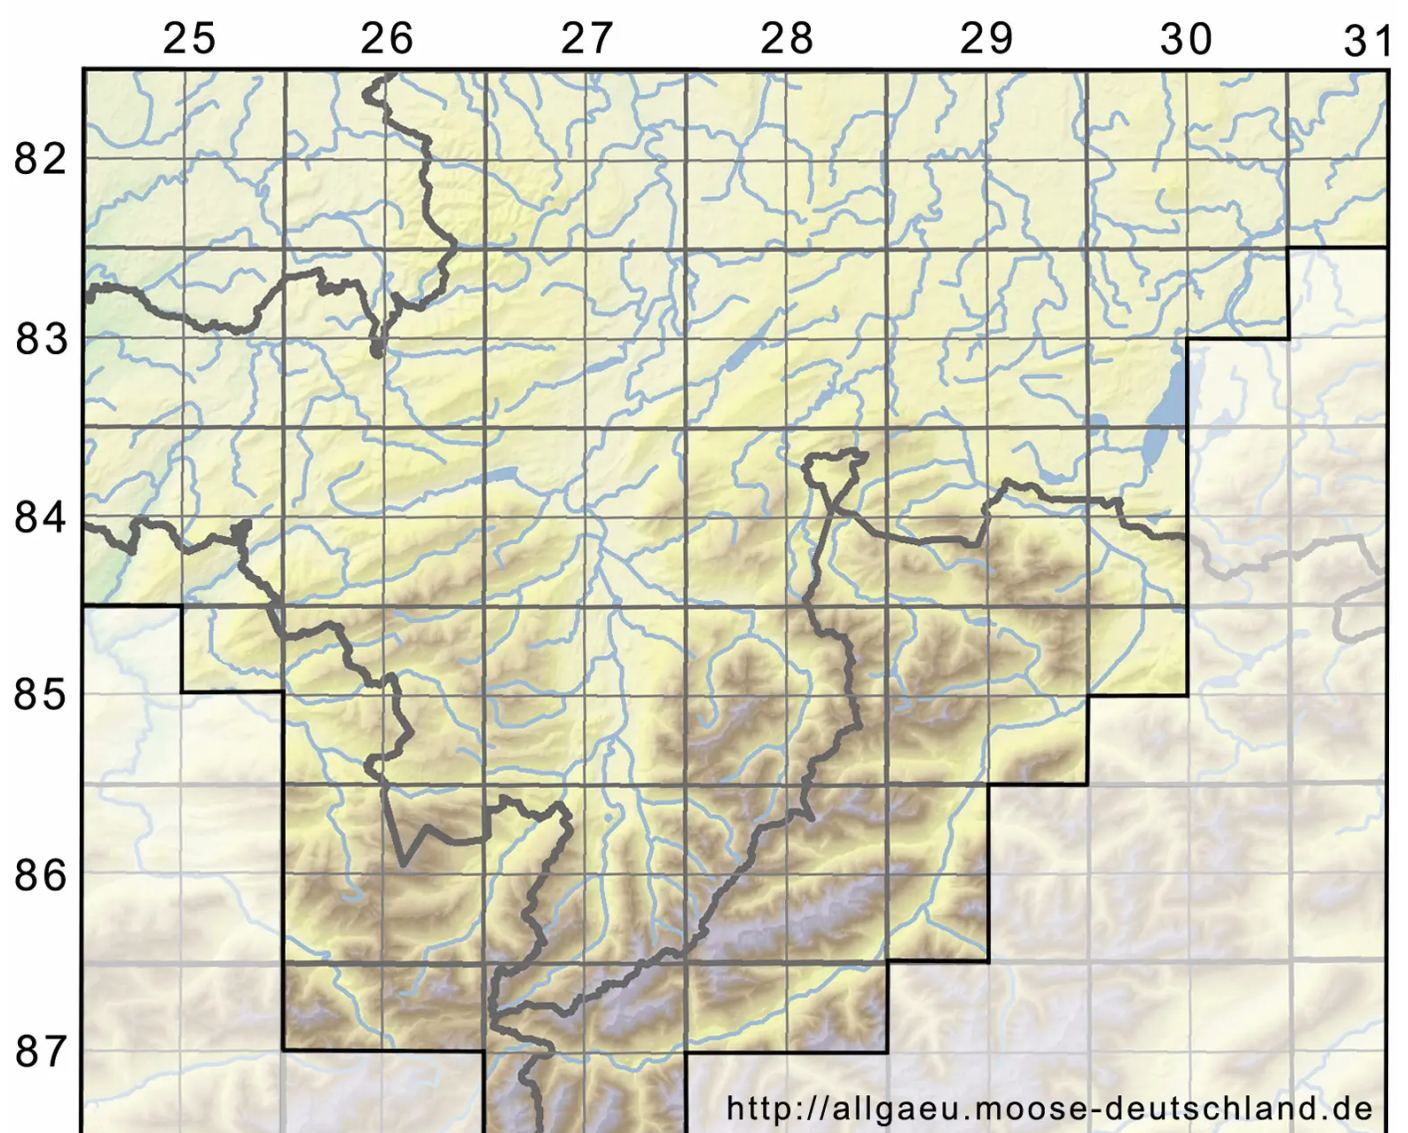

Cephaloziella rubella var. pulchella (C.E.O.Jensen) R.M.Schust

Hübsches Rötliches Kleinkopfsprossmoos

Legende:

- Symbole:**
Ausgefülltes Symbol:
Zeitraum von 1980 bis heute (Aktuelle Angabe)
Leeres Symbol:
Zeitraum vor 1980 (Altangabe)
Quadrat: Herbarbeleg