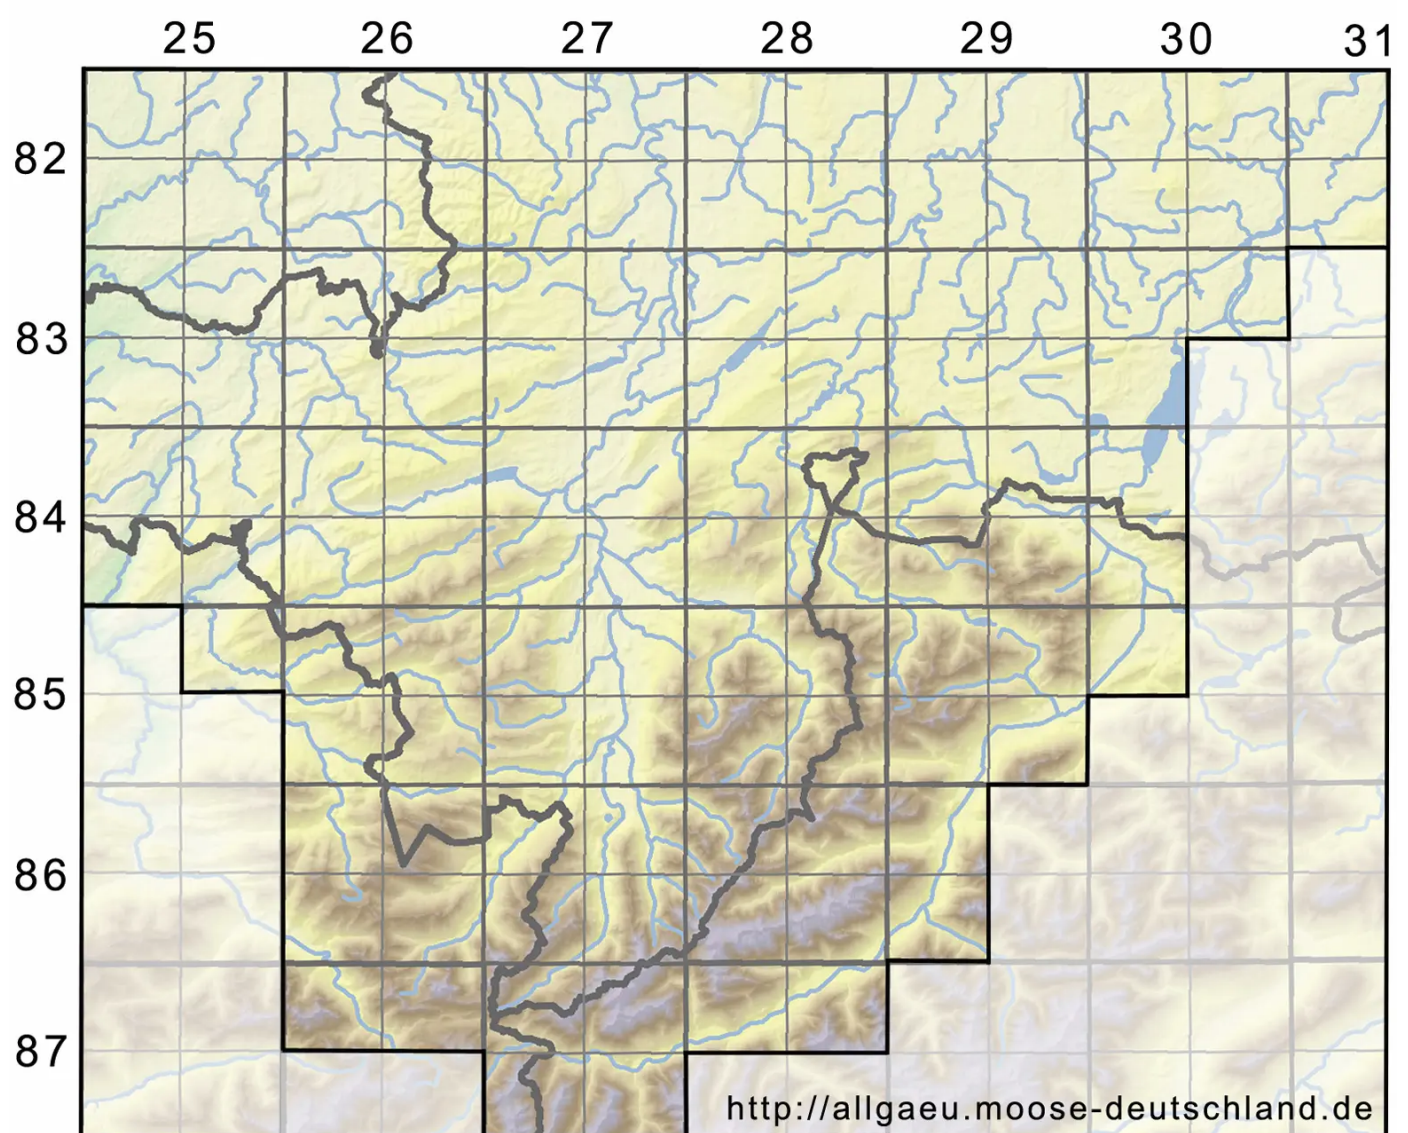

Cephaloziella rubella (Nees) Warnst. var. rubella

Echtes Rötliches Kleinkopfsprossmoos

Legende:

Symbole:
Ausgefülltes Symbol:
Zeitraum von 1980 bis heute (Aktuelle Angabe)
Leeres Symbol:
Zeitraum vor 1980 (Altangabe)
Quadrat: Herbarbeleg