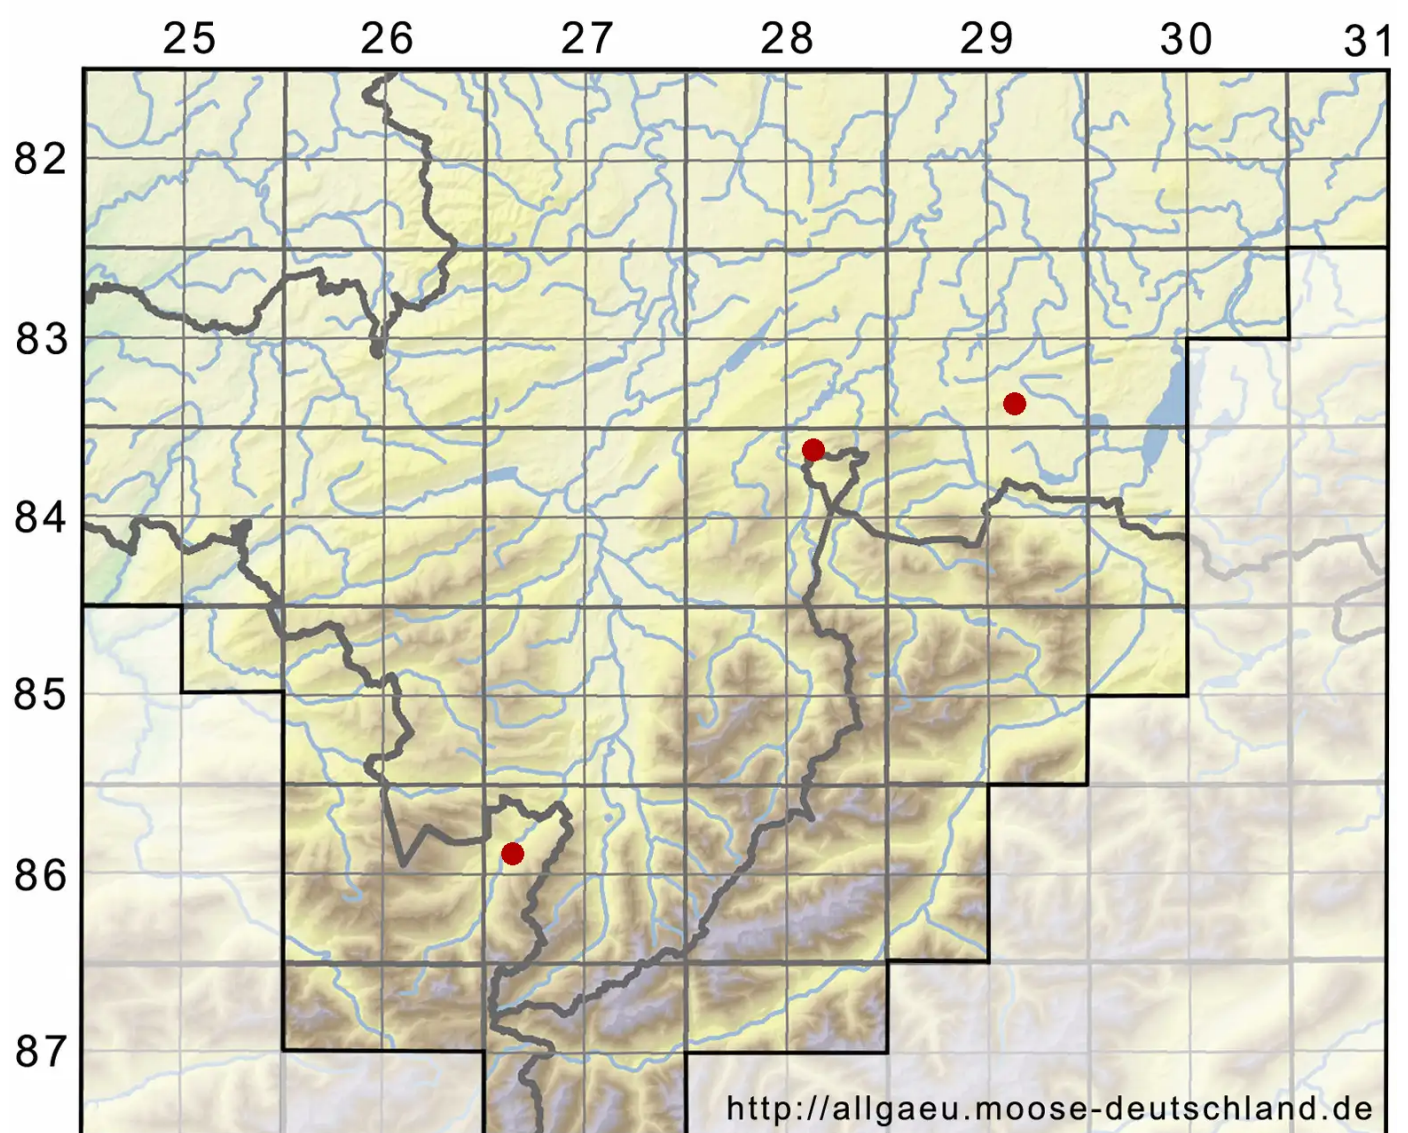

# Cephaloziella rubella (Nees) Warnst.

Rötliches Kleinkopfsprossmoos

Legende:

**Symbole:**  
Ausgefülltes Symbol:  
Zeitraum von 1980 bis heute (Aktuelle Angabe)  
Leeres Symbol:  
Zeitraum vor 1980 (Altangabe)  
Quadrat: Herbarbeleg