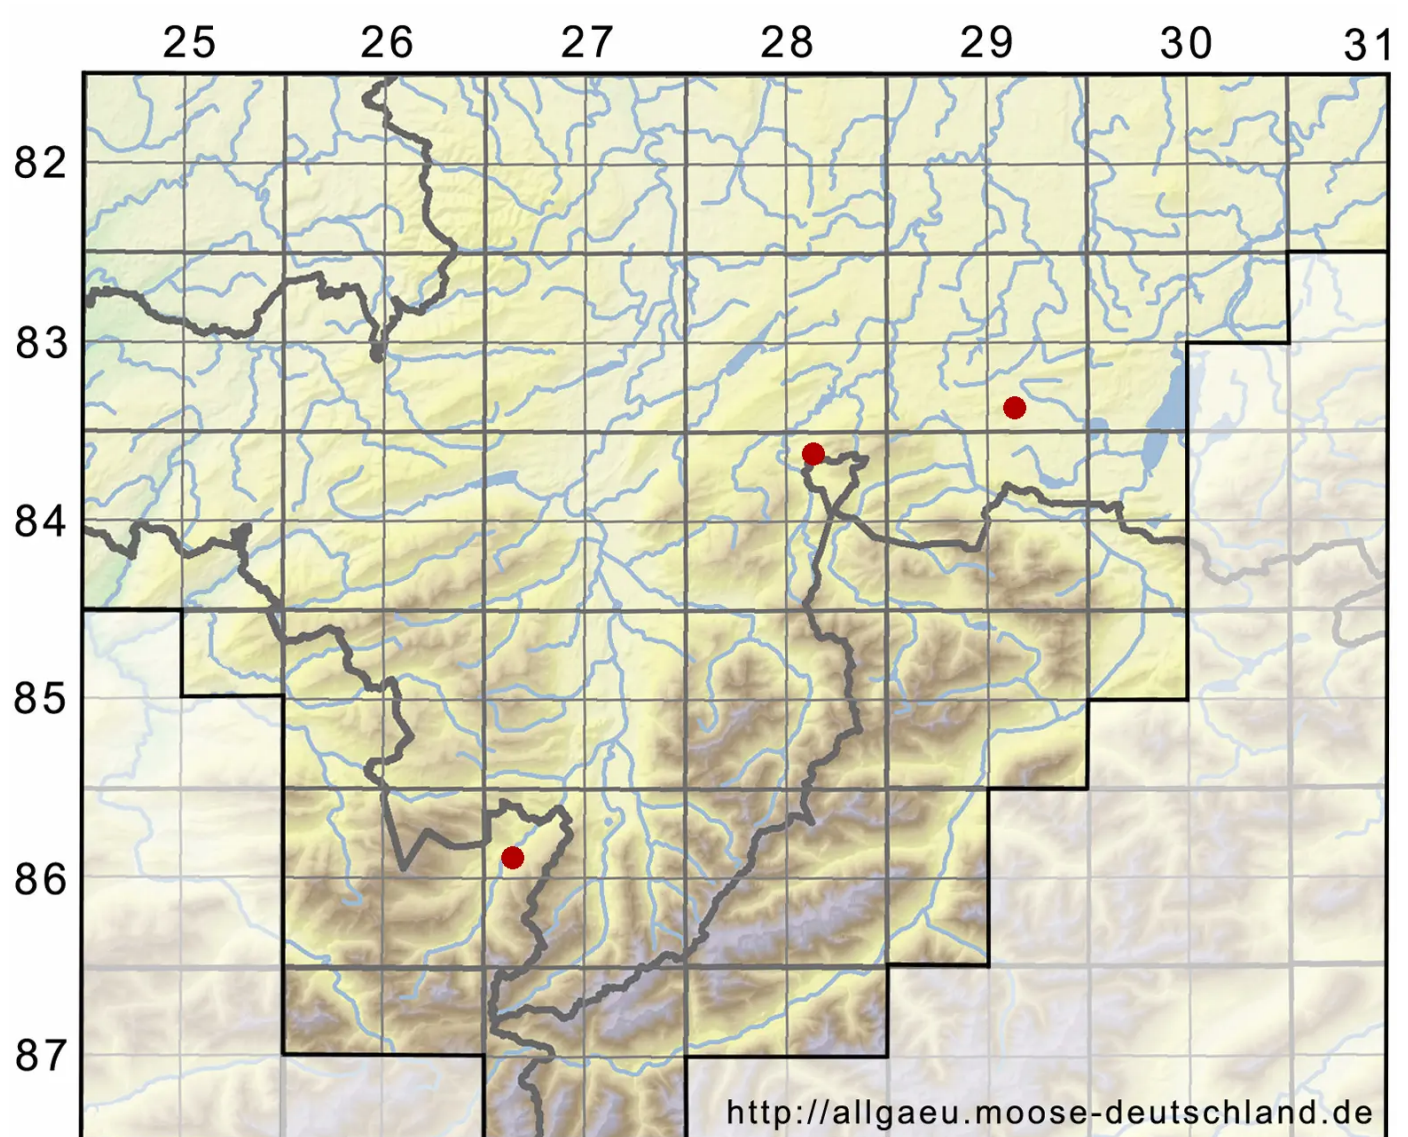

# Cephaloziella rubella (Nees) Warnst.

Rötliches Kleinkopfsprossmoos

Legende:

**Symbole:**

Ausgefülltes Symbol:  
Zeitraum von 1980 bis heute (Aktuelle Angabe)

Leeres Symbol:  
Zeitraum vor 1980 (Altangabe)

Quadrat: Herbarbeleg