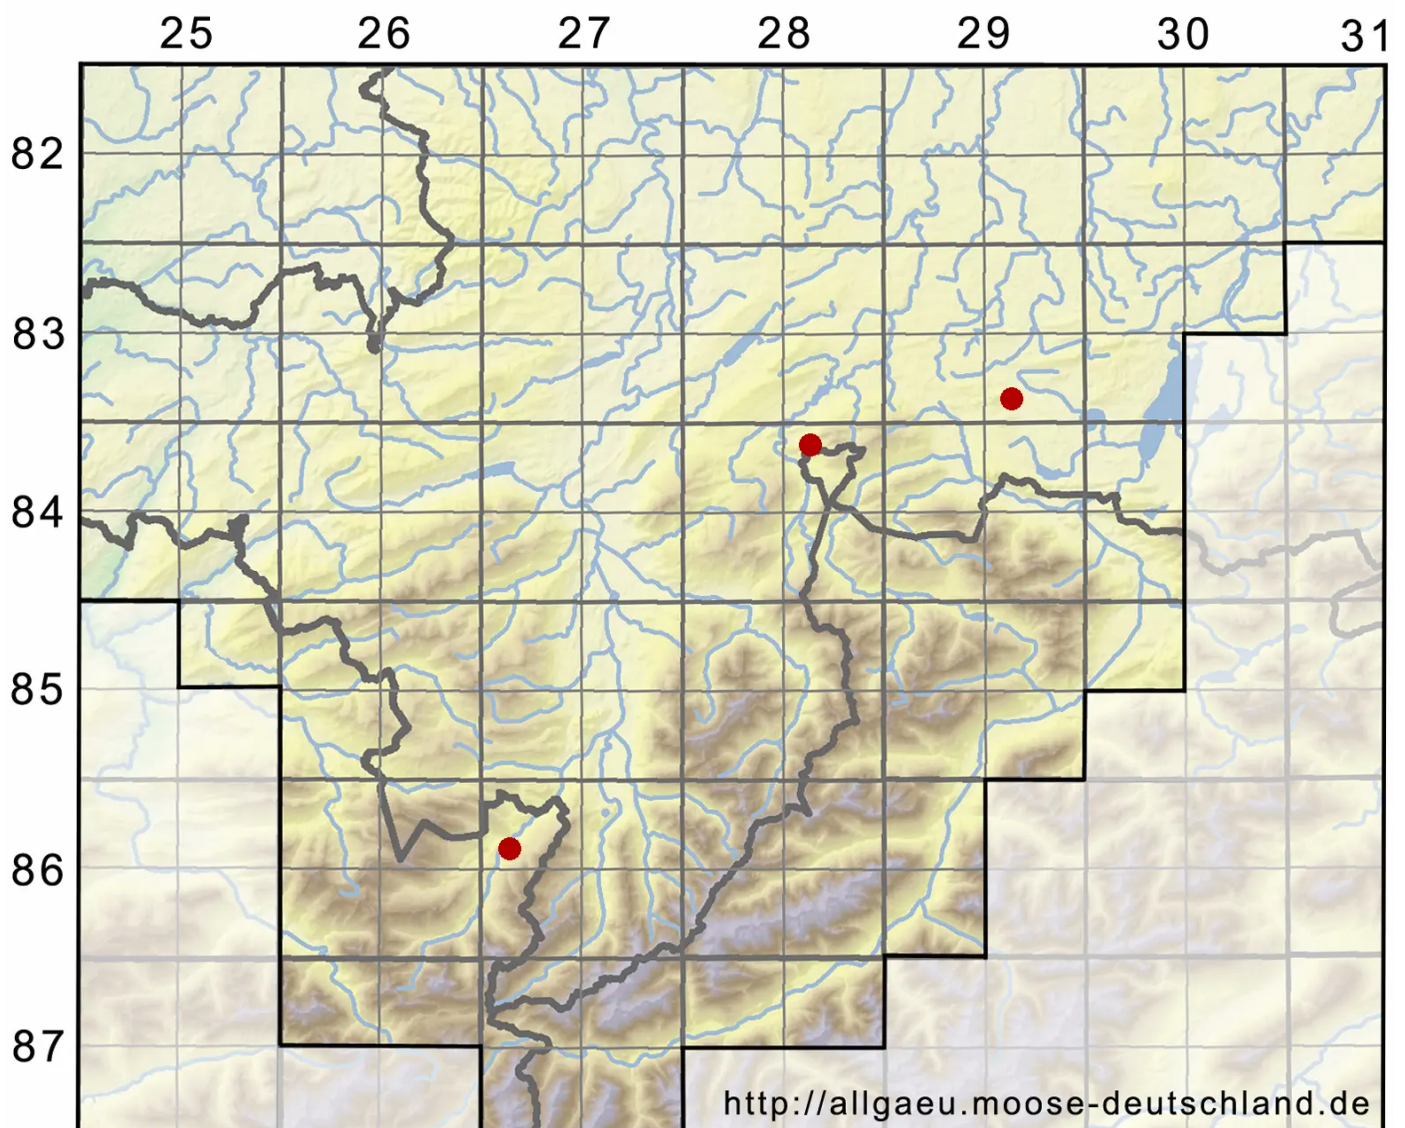

Cephaloziella rubella (Nees) Warnst.

Rötliches Kleinkopfsprossmoos

Legende:

Symbole:

Ausgefülltes Symbol:
Zeitraum von 1980 bis heute (Aktuelle Angabe)

Leeres Symbol:
Zeitraum vor 1980 (Altangabe)

Quadrat: Herbarbeleg