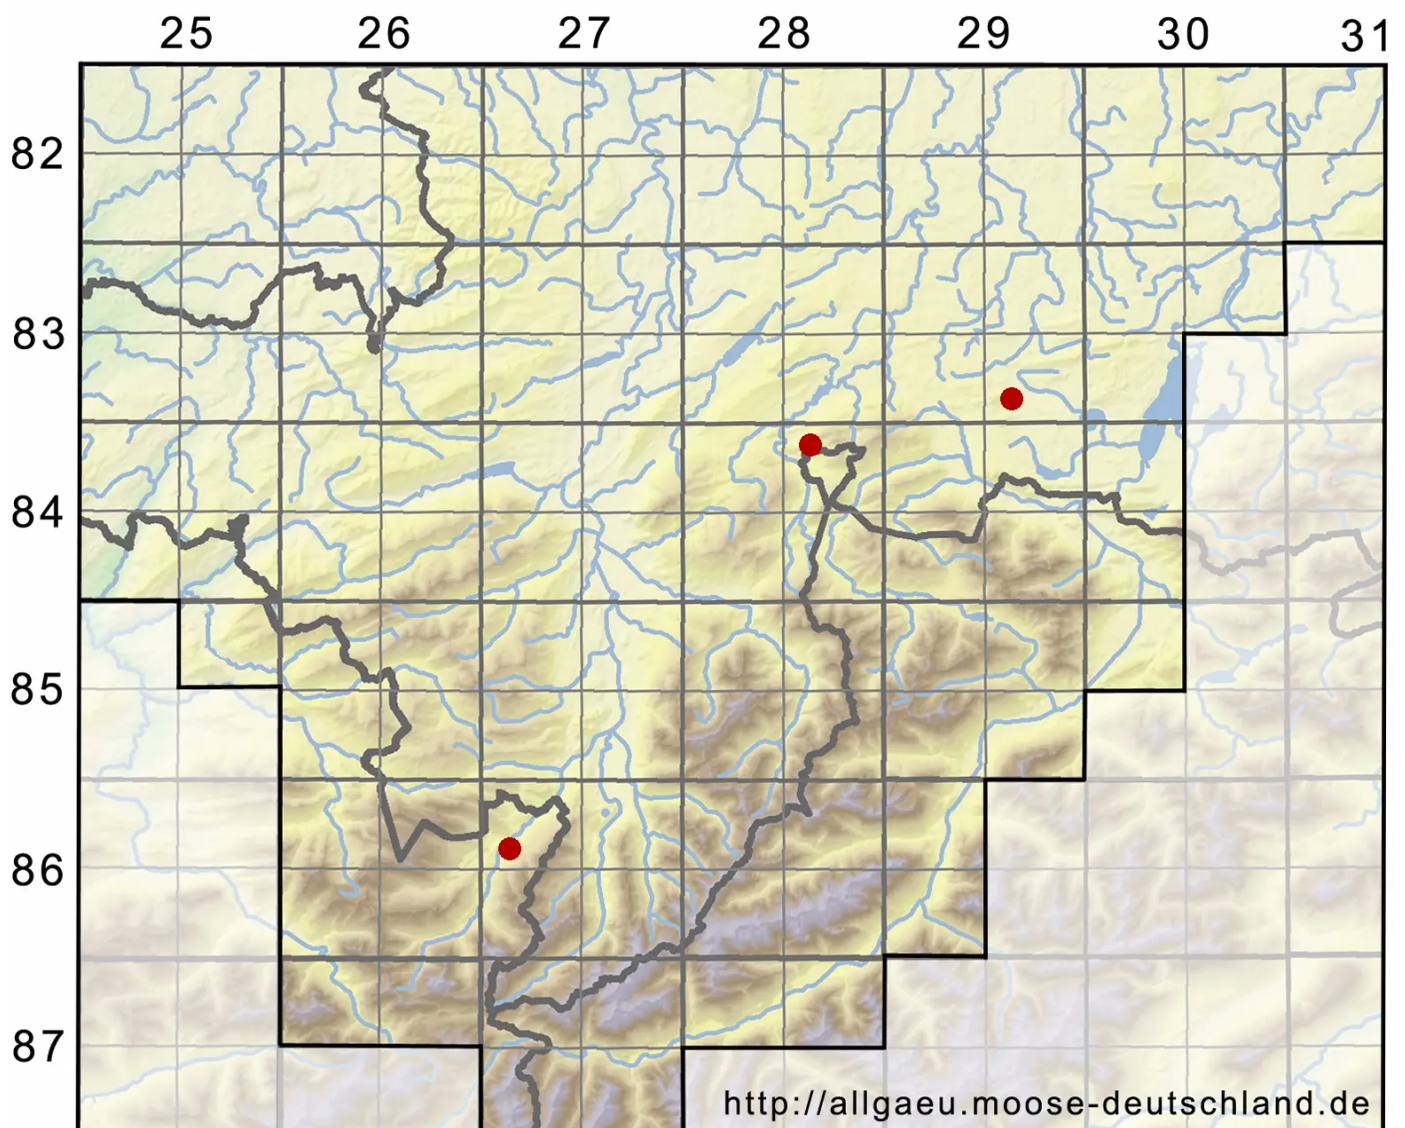

# Cephaloziella rubella (Nees) Warnst.

Rötliches Kleinkopfsprossmoos

Legende:

**Symbole:**

Ausgefülltes Symbol:  
Zeitraum von 1980 bis heute (Aktuelle Angabe)

Leeres Symbol:  
Zeitraum vor 1980 (Altangabe)

Quadrat: Herbarbeleg