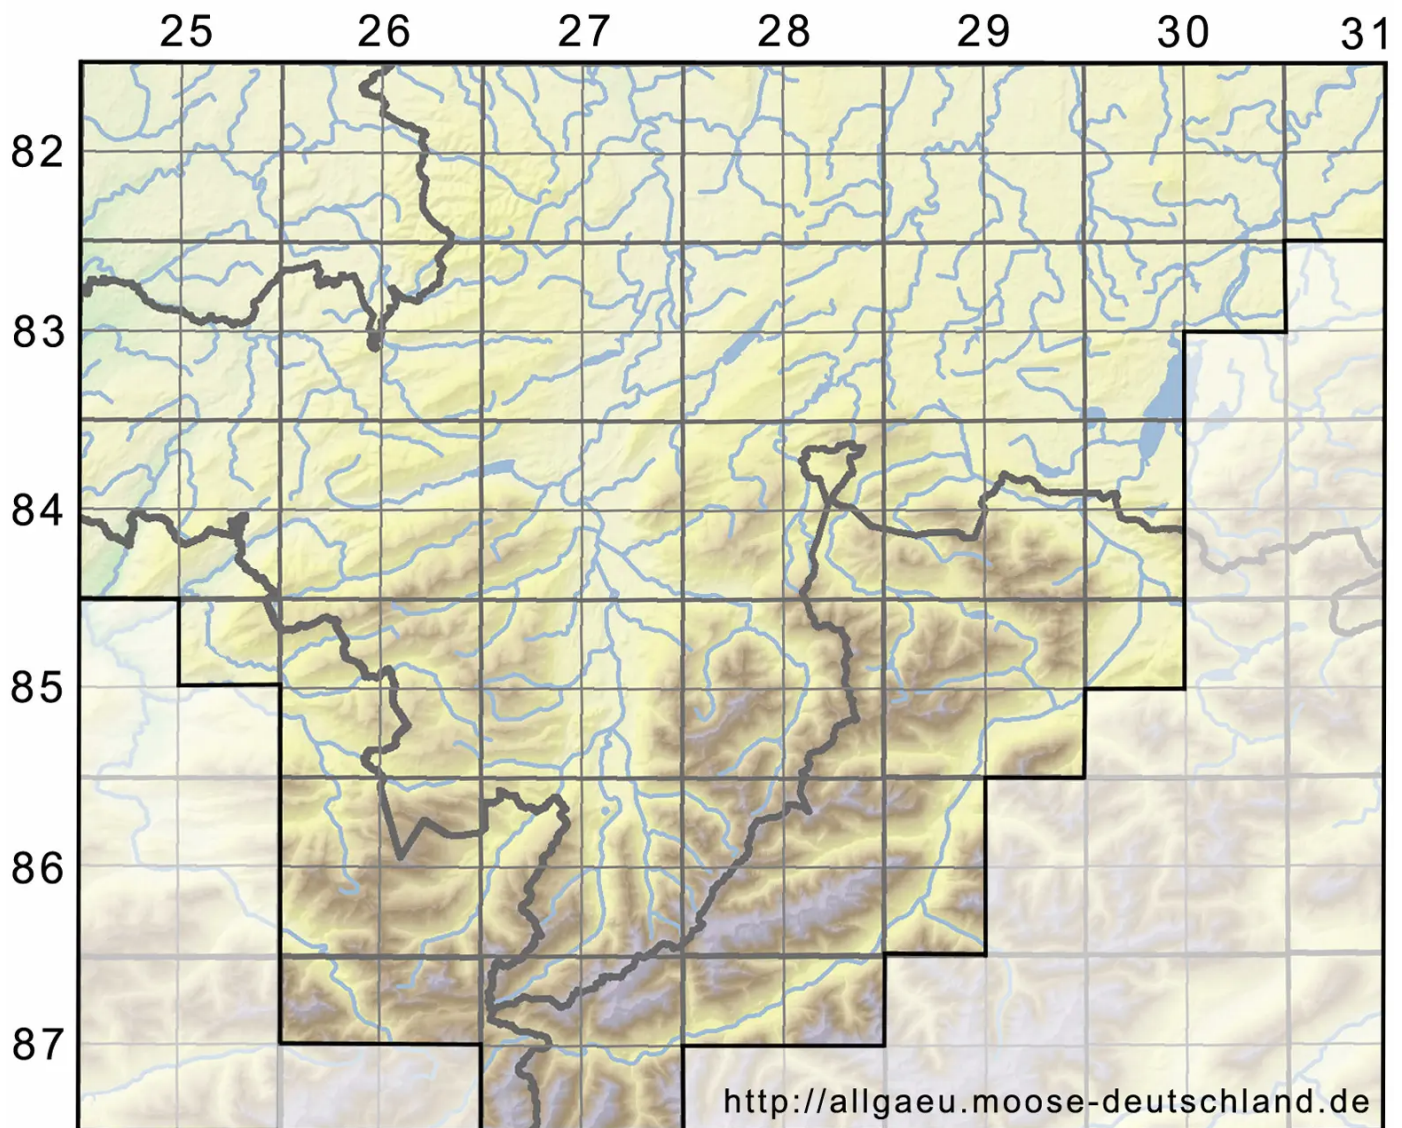

Cephaloziella massalongi (Spruce) Mull.Frib.

Massalongos Kleinkopfsprossmoos

Legende:

Symbole:

Ausgefülltes Symbol:
Zeitraum von 1980 bis heute (Aktuelle Angabe)

Leeres Symbol:
Zeitraum vor 1980 (Altangabe)

Quadrat: Herbarbeleg