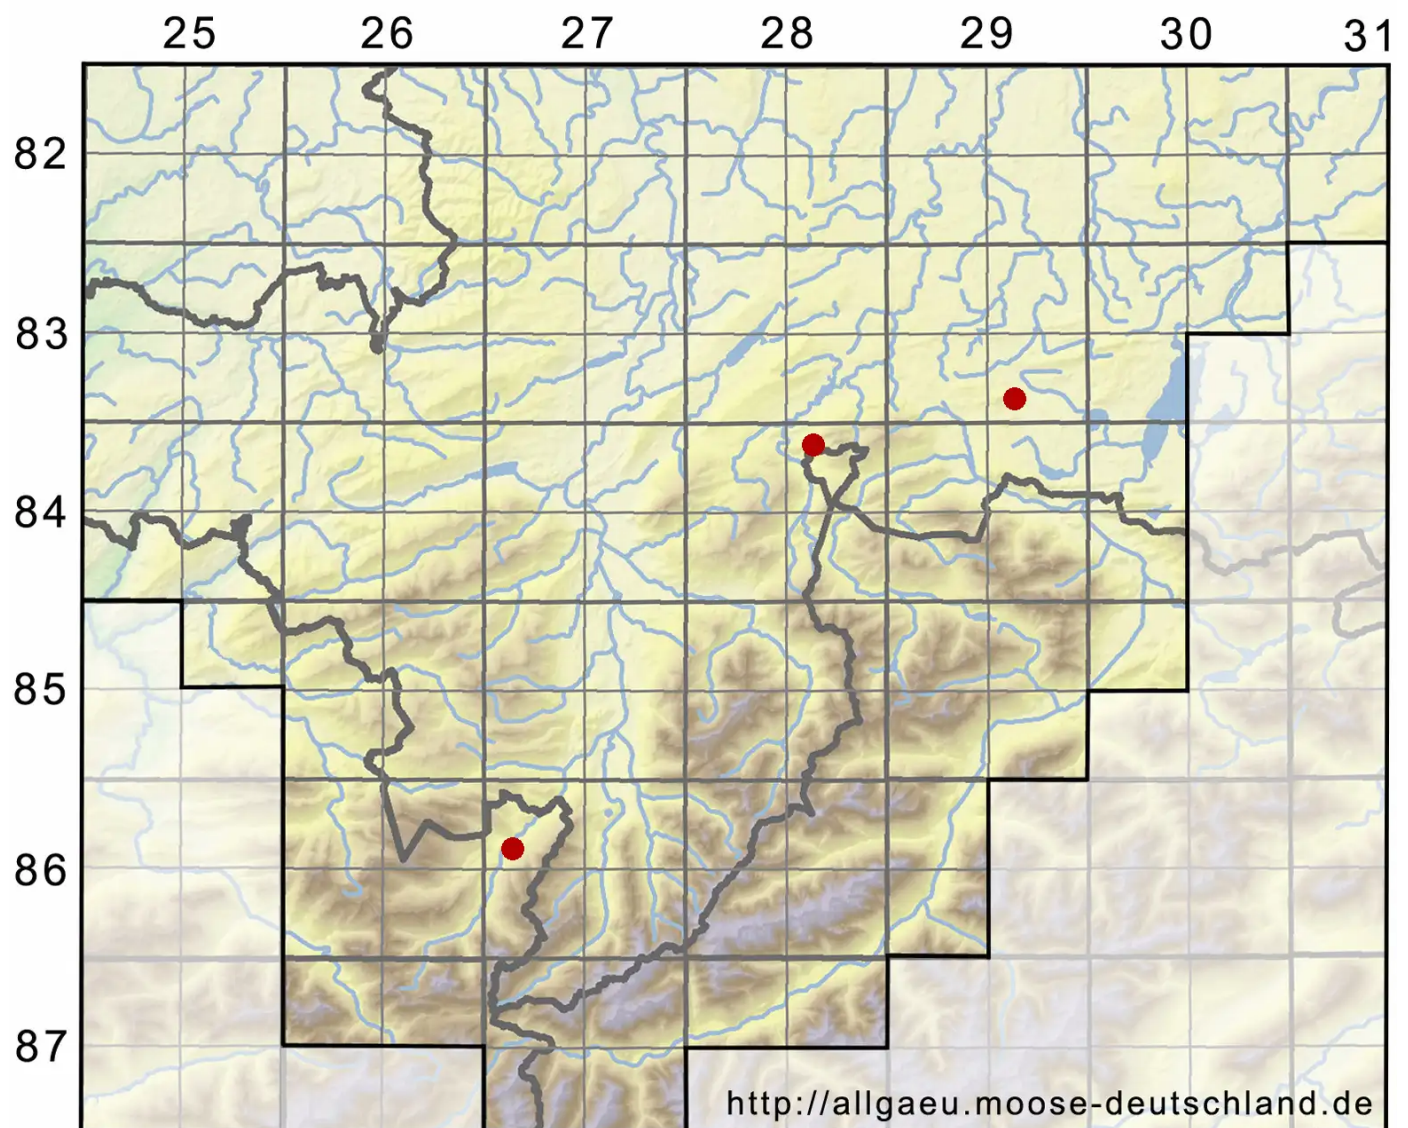

Cephaloziella rubella (Nees) Warnst.

Rötliches Kleinkopfsprossmoos

Legende:

Symbole:
Ausgefülltes Symbol:
Zeitraum von 1980 bis heute (Aktuelle Angabe)
Leeres Symbol:
Zeitraum vor 1980 (Altangabe)
Quadrat: Herbarbeleg