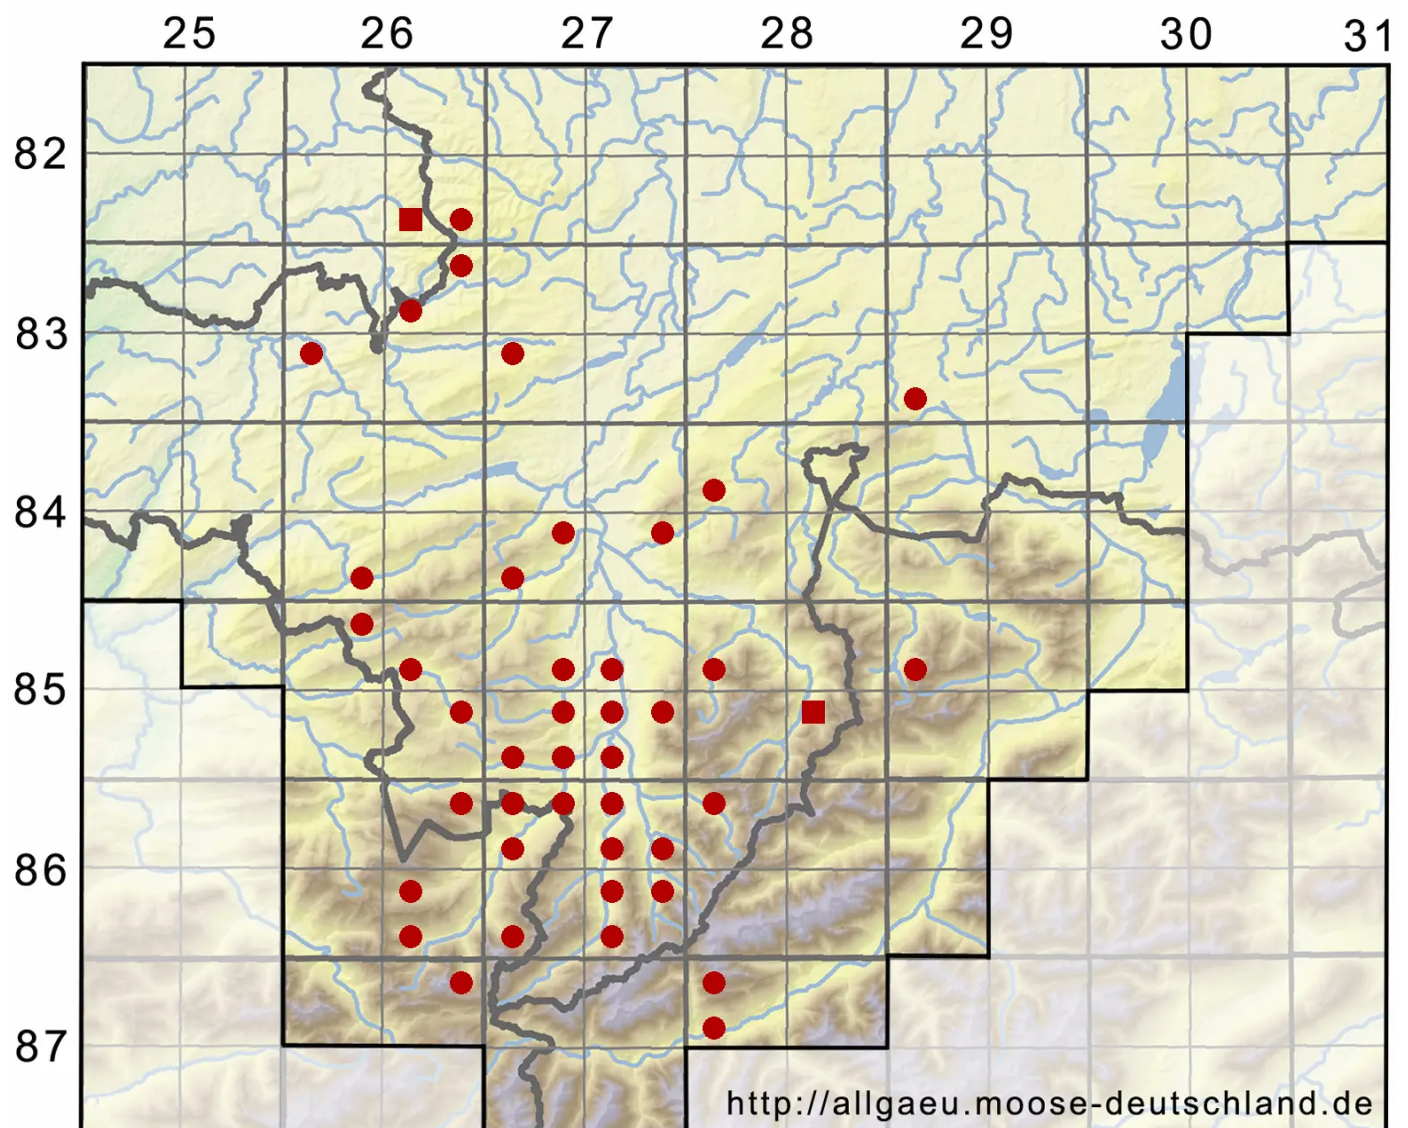

Cephalozia catenulata (Huebener) Lindb.

Ketten-Kopfsprossmoos

Legende:

Symbole:
Ausgefülltes Symbol:
Zeitraum von 1980 bis heute (Aktuelle Angabe)
Leeres Symbol:
Zeitraum vor 1980 (Altangabe)
Quadrat: Herbarbeleg