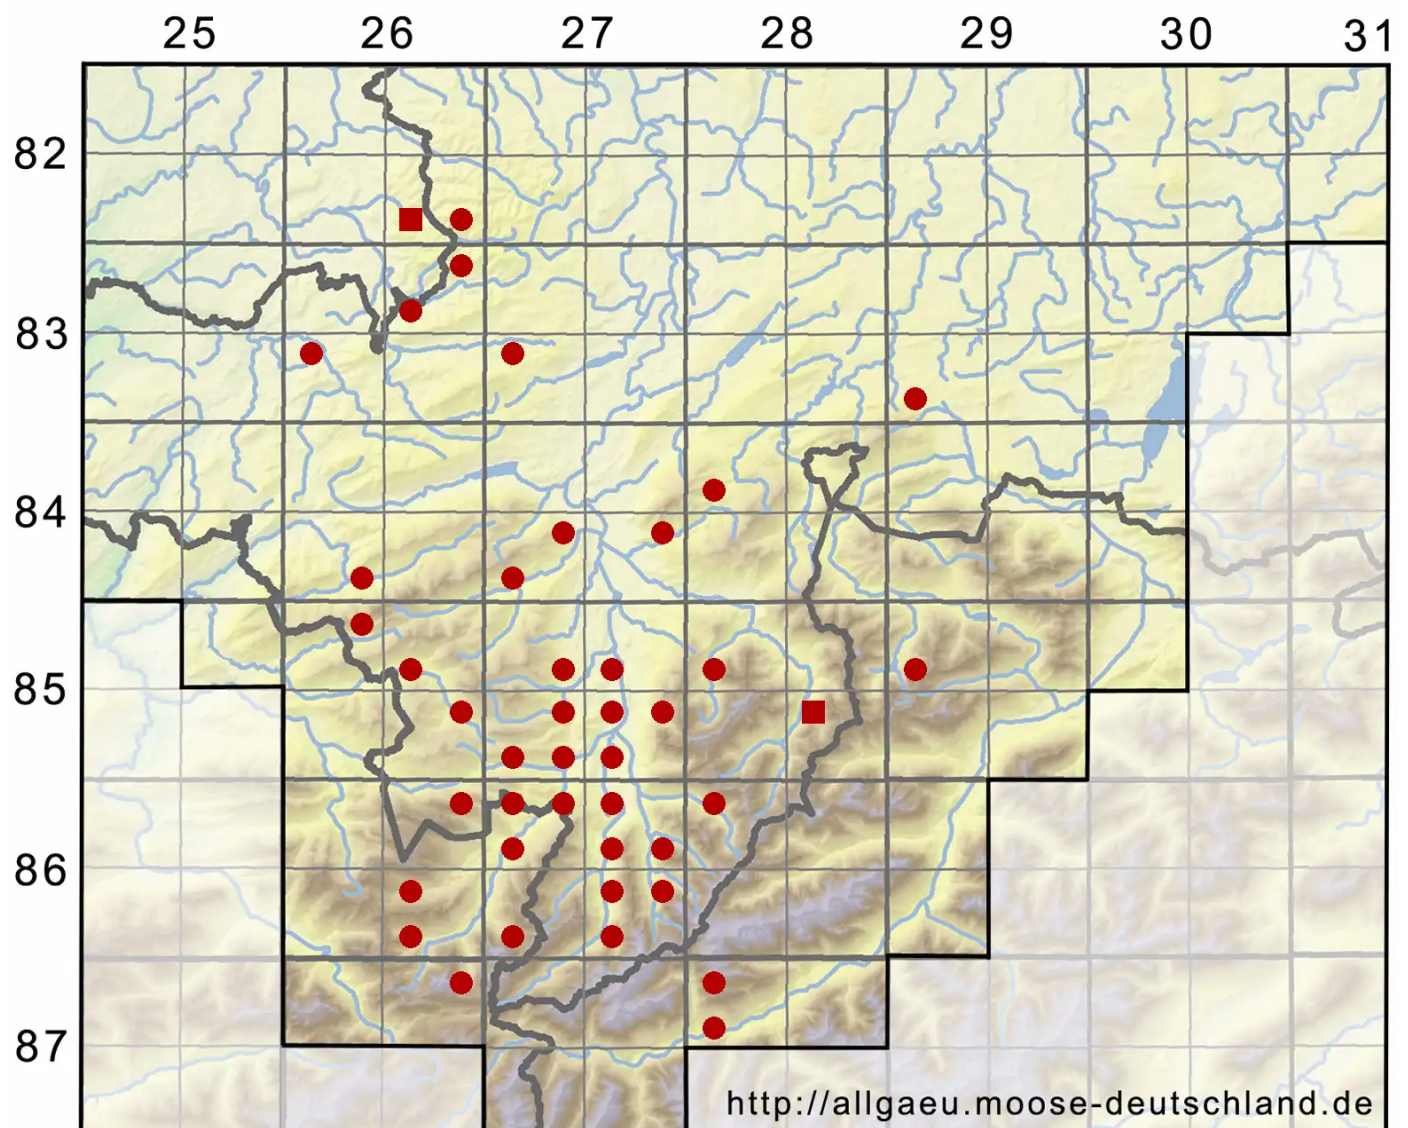

# Cephalozia catenulata (Huebener) Lindb.

Ketten-Kopfsprossmoos

Legende:

**Symbole:**  
Ausgefülltes Symbol:  
Zeitraum von 1980 bis heute (Aktuelle Angabe)  
Leeres Symbol:  
Zeitraum vor 1980 (Altangabe)  
Quadrat: Herbarbeleg