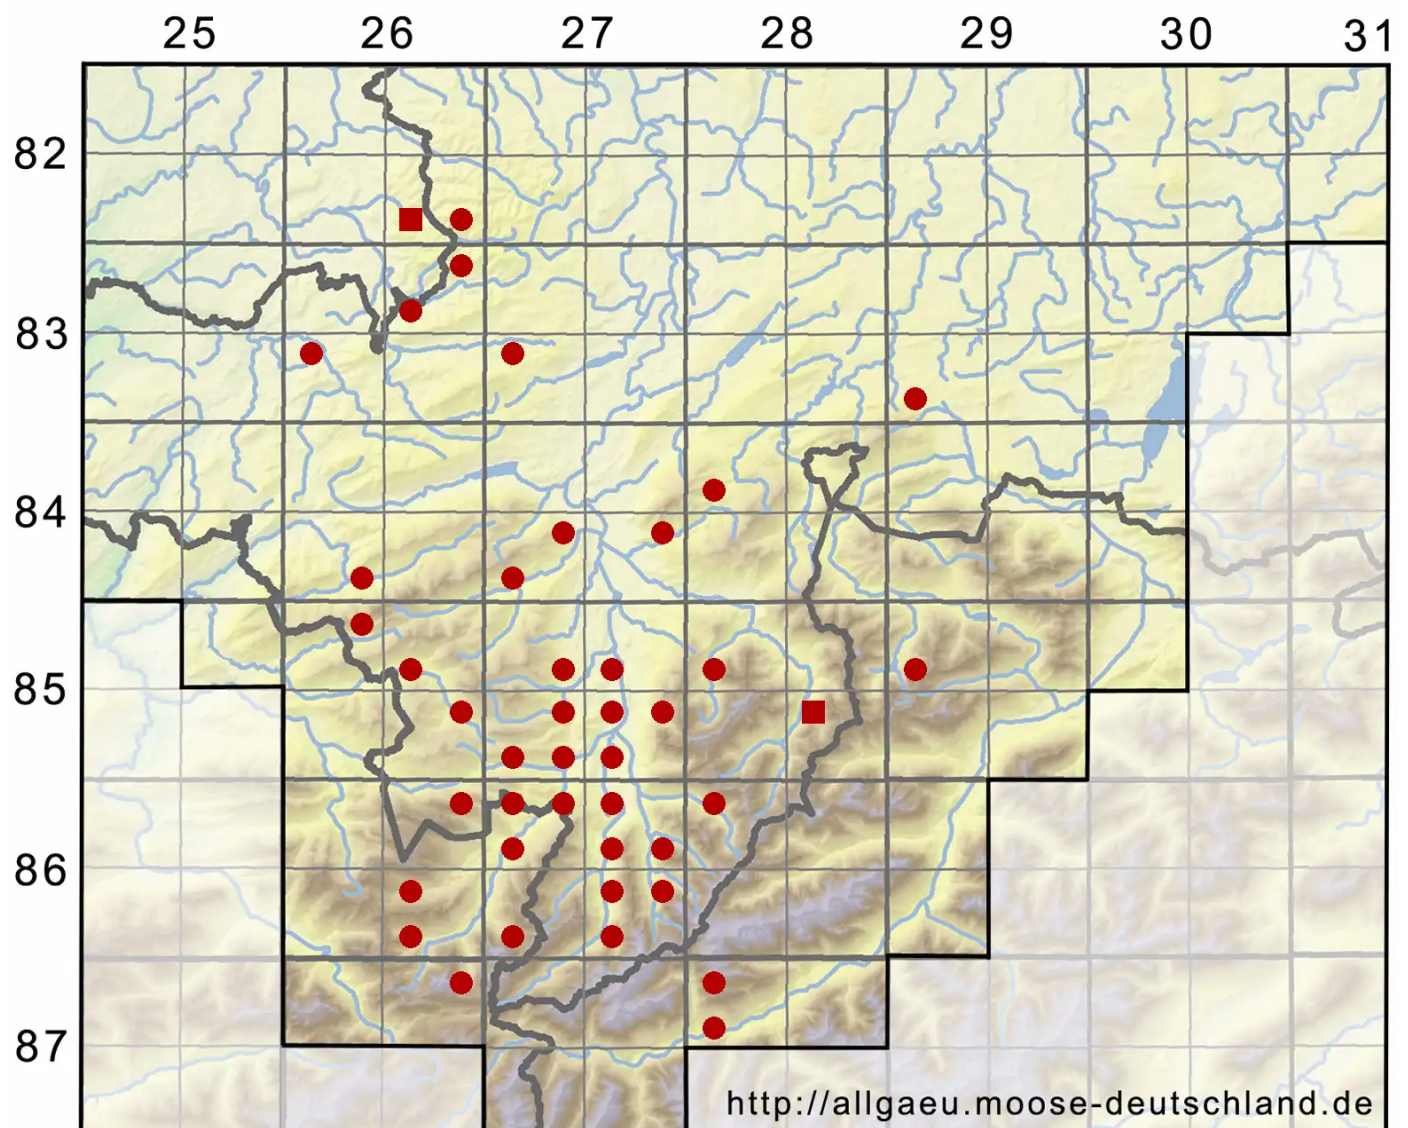

Cephalozia catenulata (Huebener) Lindb.

Ketten-Kopfsprossmoos

Legende:

Symbole:
Ausgefülltes Symbol:
Zeitraum von 1980 bis heute (Aktuelle Angabe)
Leeres Symbol:
Zeitraum vor 1980 (Altangabe)
Quadrat: Herbarbeleg