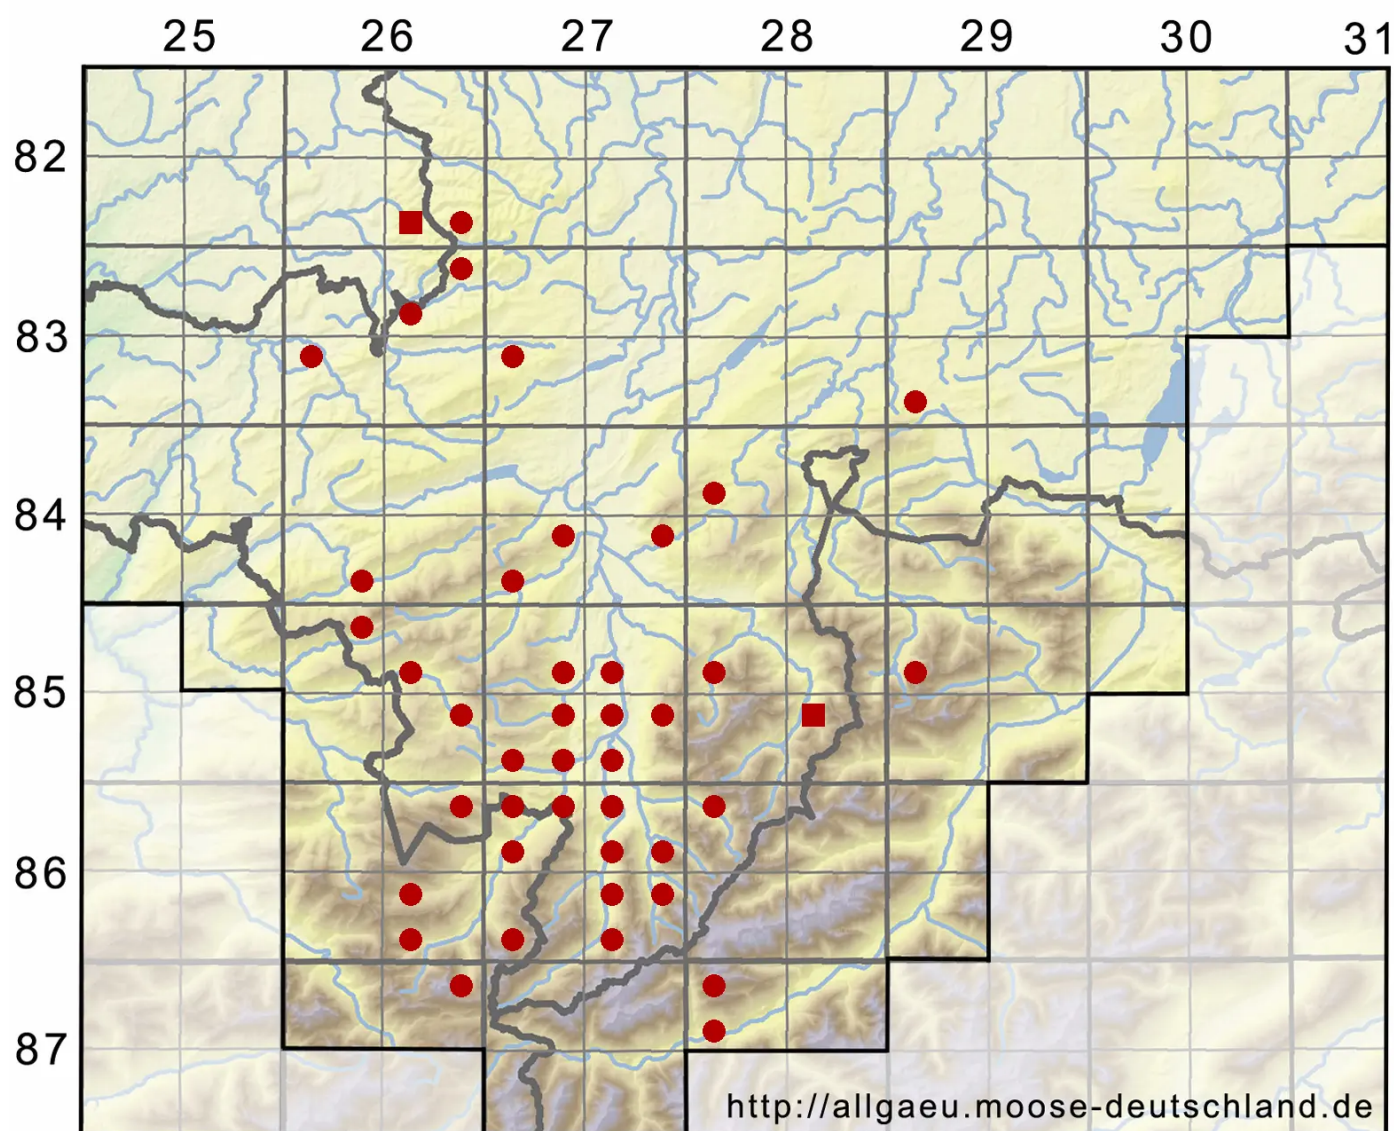

Cephalozia catenulata (Huebener) Lindb.

Ketten-Kopfsprossmoos

Legende:

Symbole:

Ausgefülltes Symbol:
Zeitraum von 1980 bis heute (Aktuelle Angabe)

Leeres Symbol:
Zeitraum vor 1980 (Altangabe)

Quadrat: Herbarbeleg