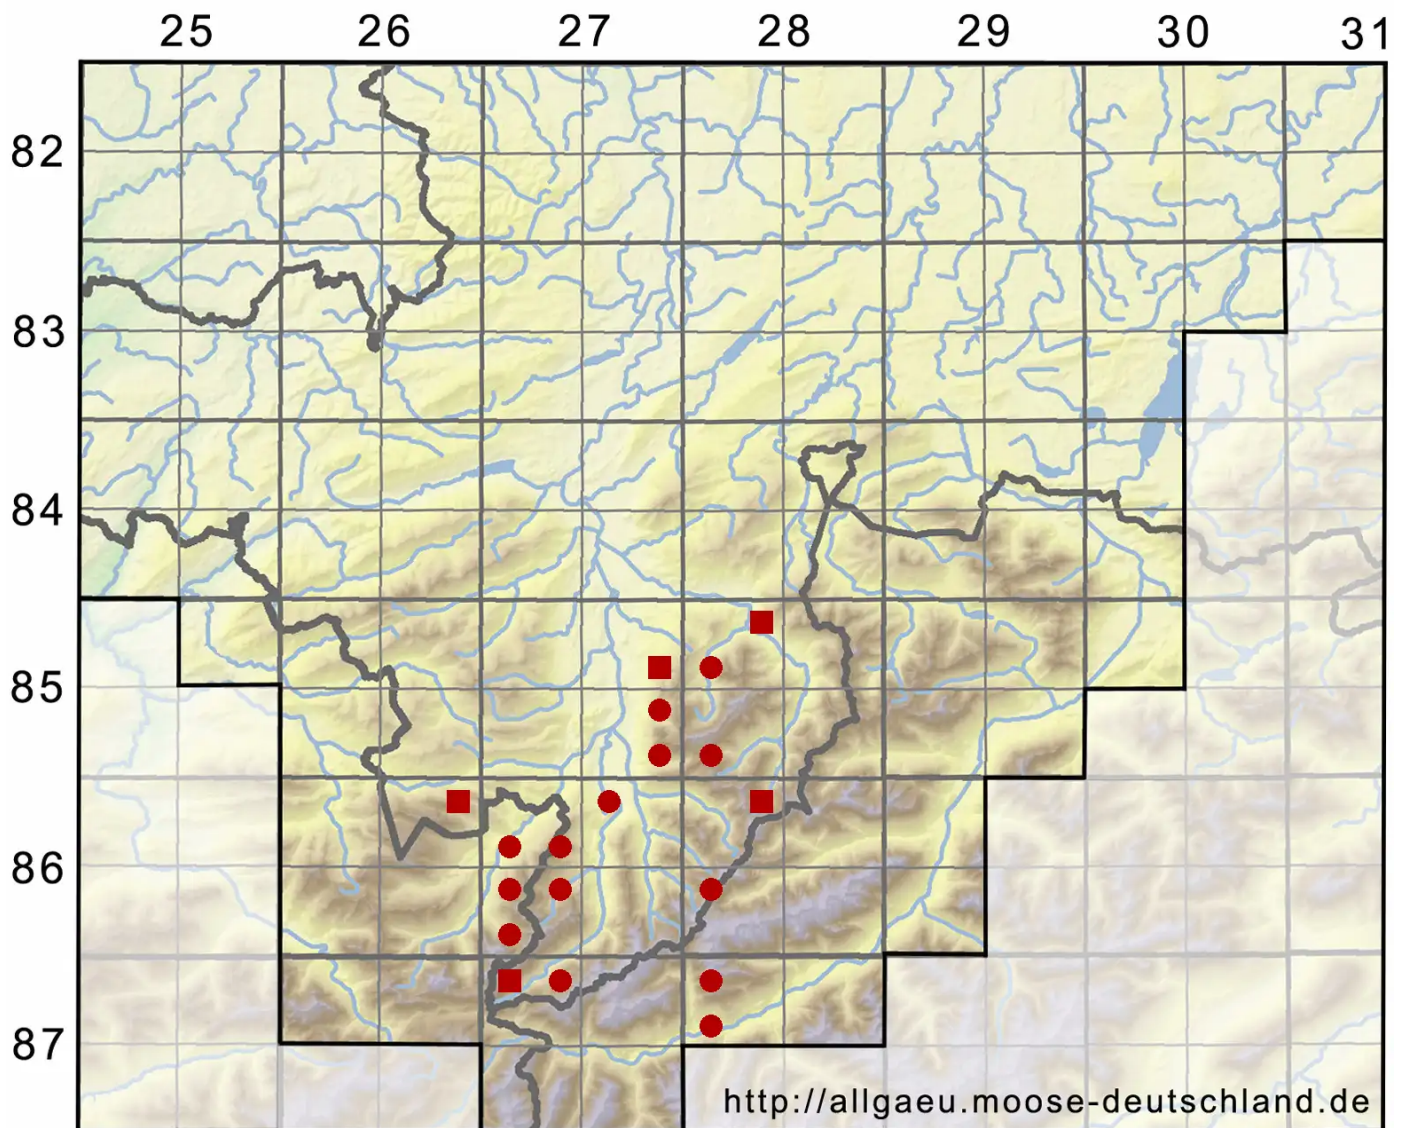

Fuscocephaloziopsis pleniceps (Austin) Vainā & L.Söderstr

Dickköpfiges Kopfsprossmoos

Legende:

- Symbole:**
- Ausgefülltes Symbol:
Zeitraum von 1980 bis heute (Aktuelle Angabe)
 - Leeres Symbol:
Zeitraum vor 1980 (Altangabe)
 - Quadrat: Herbarbeleg