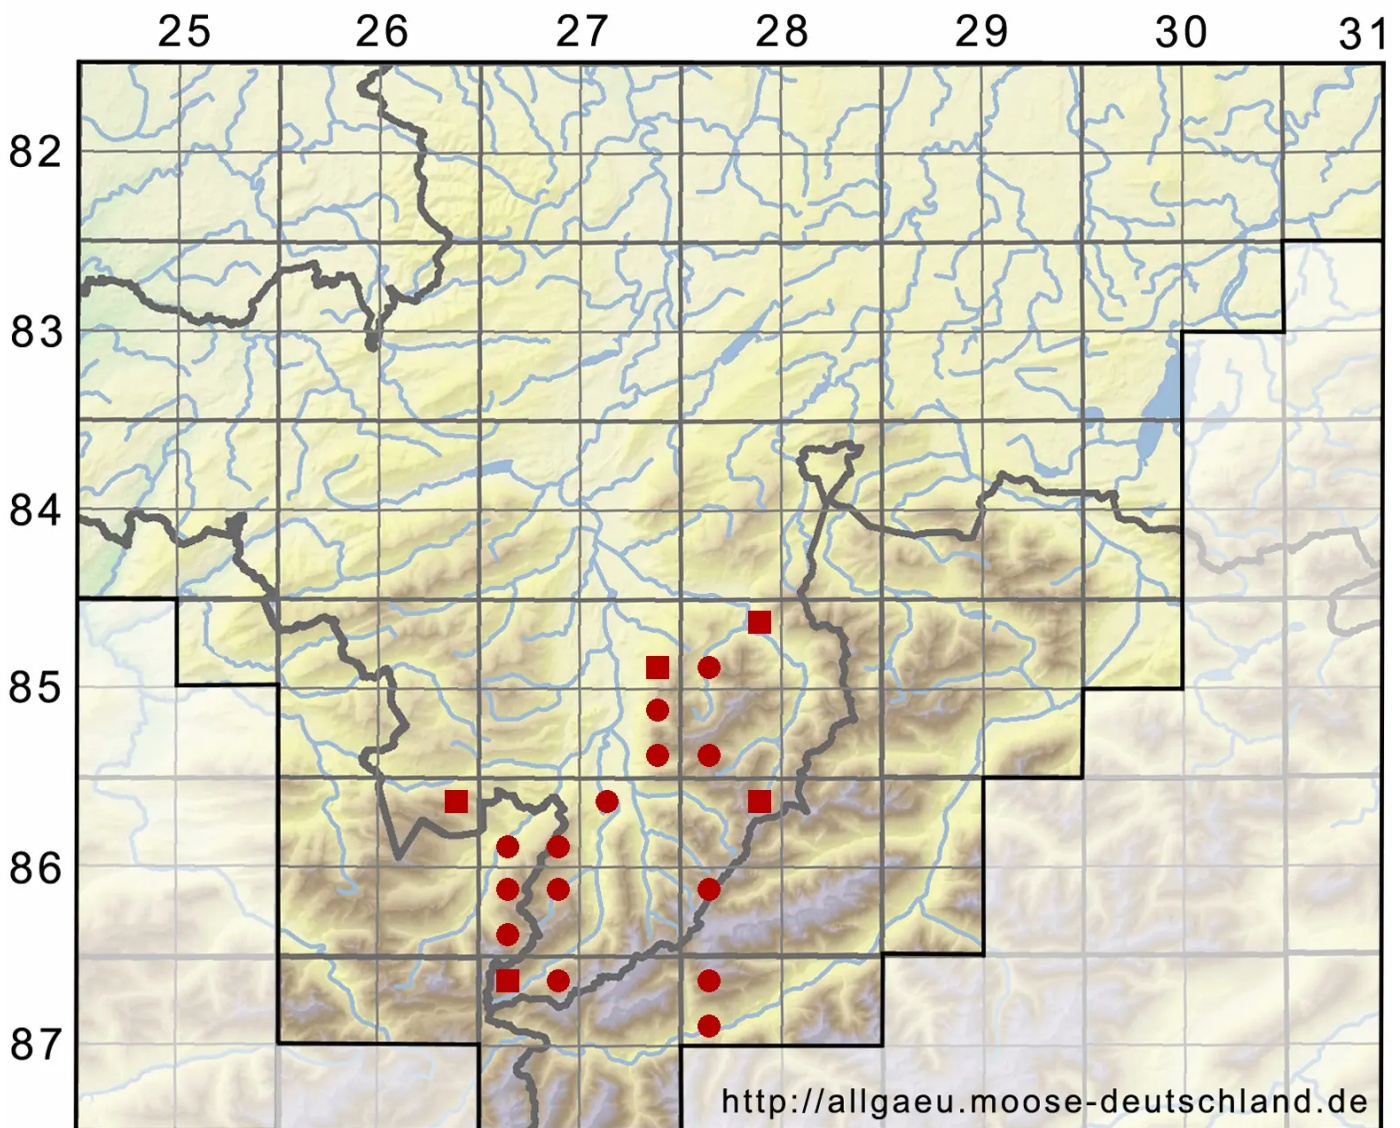

Fuscocephaloziopsis pleniceps (Austin) Vainā & L.Söderstr

Dickköpfiges Kopfsprossmoos

Legende:

- Symbole:**
- Ausgefülltes Symbol:
Zeitraum von 1980 bis heute (Aktuelle Angabe)
 - Leeres Symbol:
Zeitraum vor 1980 (Altangabe)
 - Quadrat: Herbarbeleg