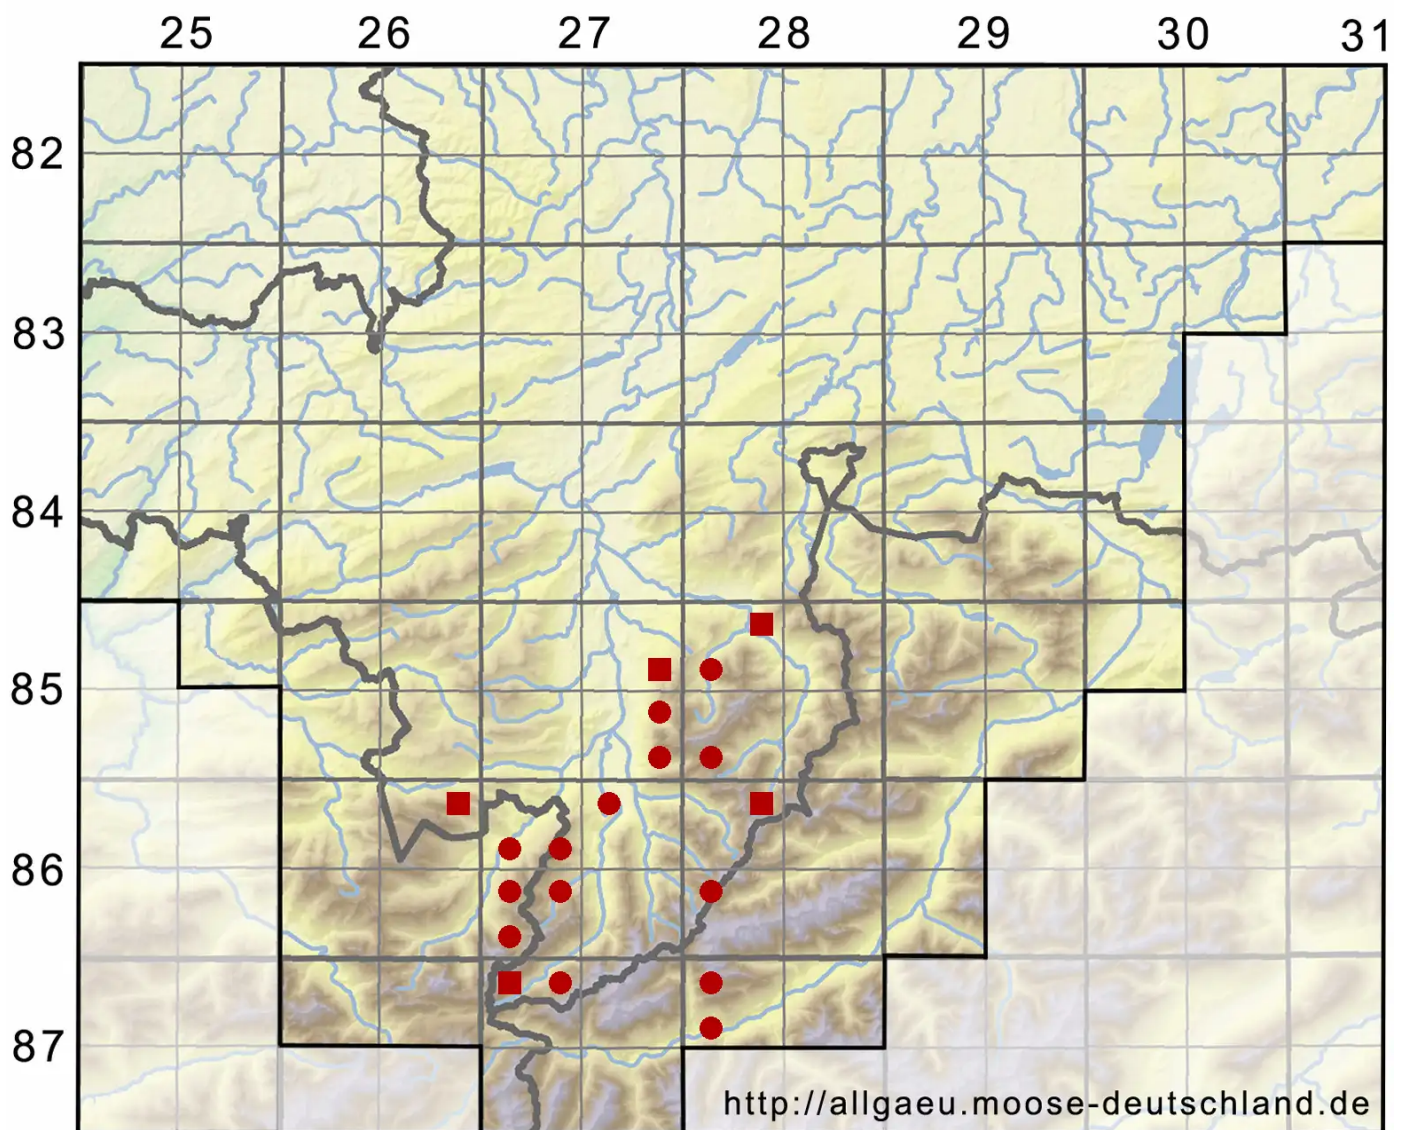

Fuscocephaloziopsis pleniceps (Austin) Vanĳa & L.Solĳderst

Dickk6pfiges Kopfsprossmoos

Legende:

- Symbole:**
- Ausgefülltes Symbol:
Zeitraum von 1980 bis heute (Aktuelle Angabe)
 - Leeres Symbol:
Zeitraum vor 1980 (Altangabe)
 - Quadrat: Herbarbeleg