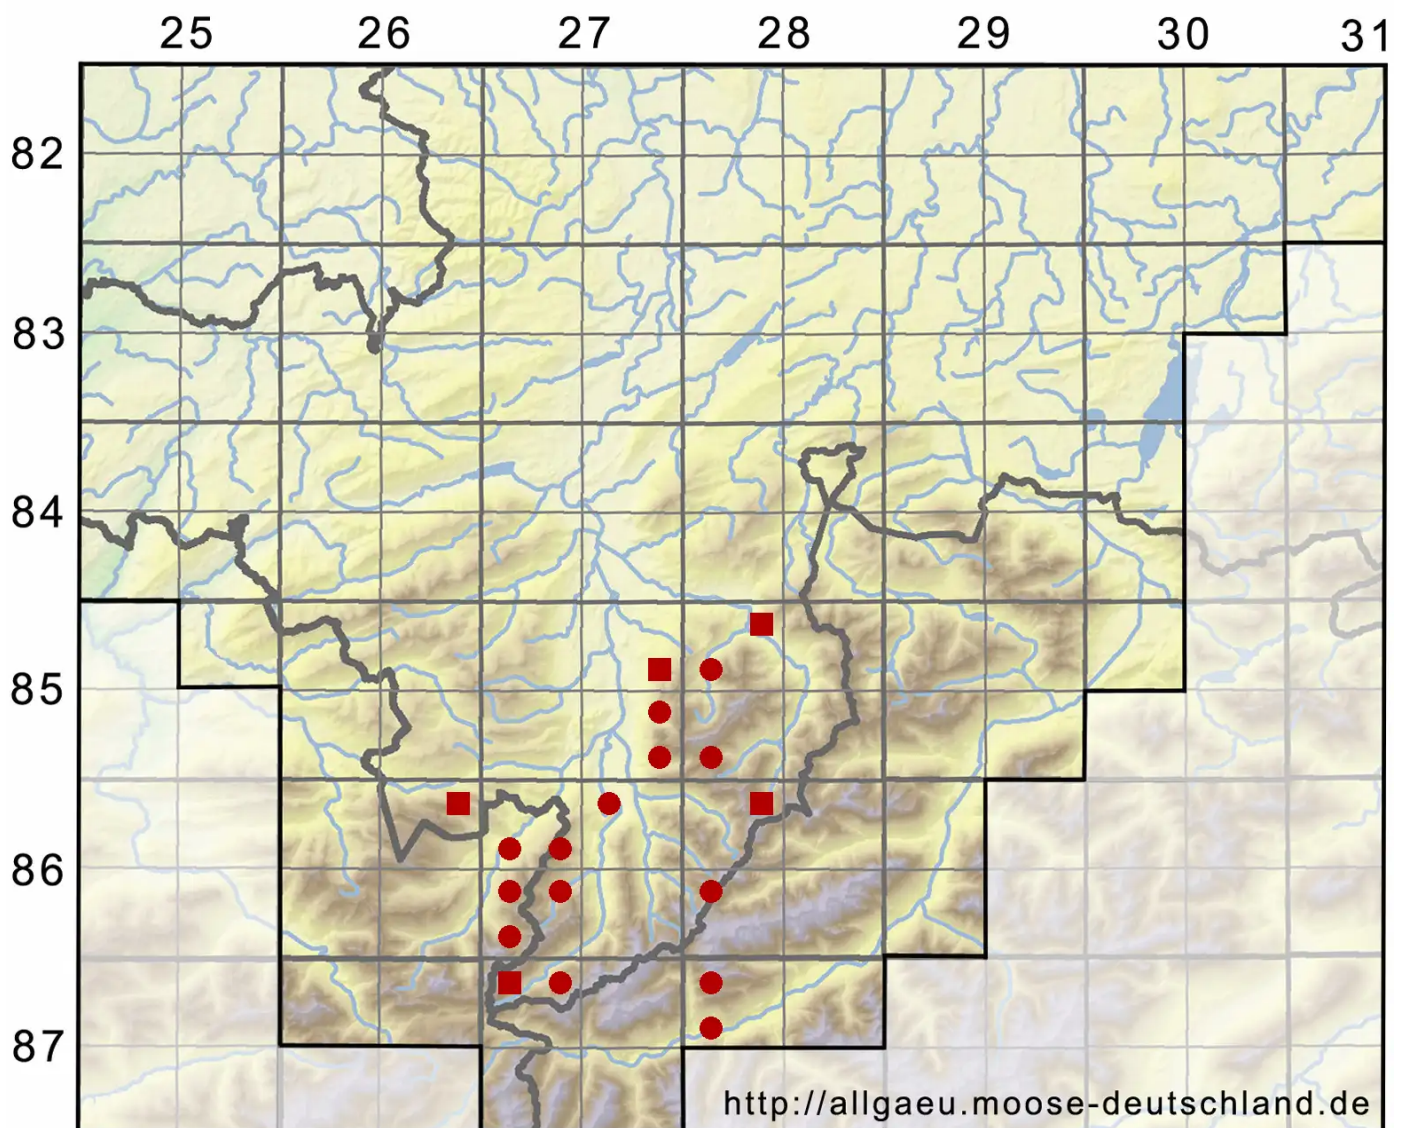

Fuscocephaloziopsis pleniceps (Austin) Vainā & L.Söderstr

Dickköpfiges Kopfsprossmoos

Legende:

- Symbole:**
- Ausgefülltes Symbol:
Zeitraum von 1980 bis heute (Aktuelle Angabe)
 - Leeres Symbol:
Zeitraum vor 1980 (Altangabe)
 - Quadrat: Herbarbeleg