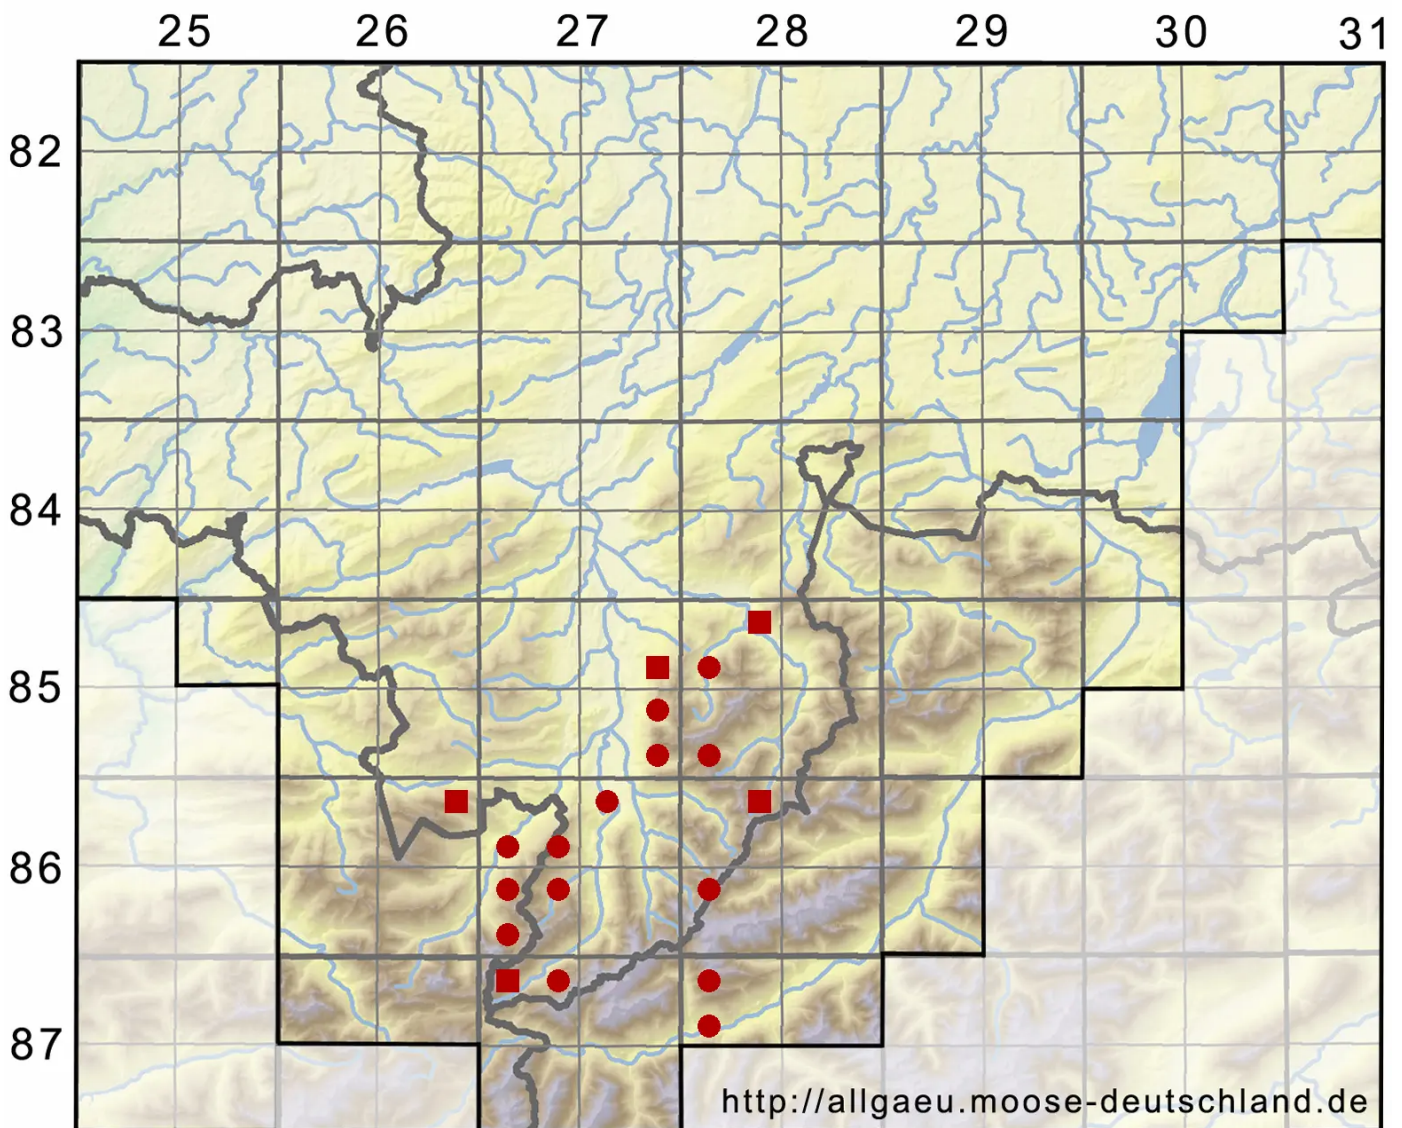

Fuscocephaloziopsis pleniceps (Austin) Vainā & L.Söderstr

Dickköpfiges Kopfsprossmoos

Legende:

- Symbole:**
- Ausgefülltes Symbol:
Zeitraum von 1980 bis heute (Aktuelle Angabe)
 - Leeres Symbol:
Zeitraum vor 1980 (Altangabe)
 - Quadrat: Herbarbeleg