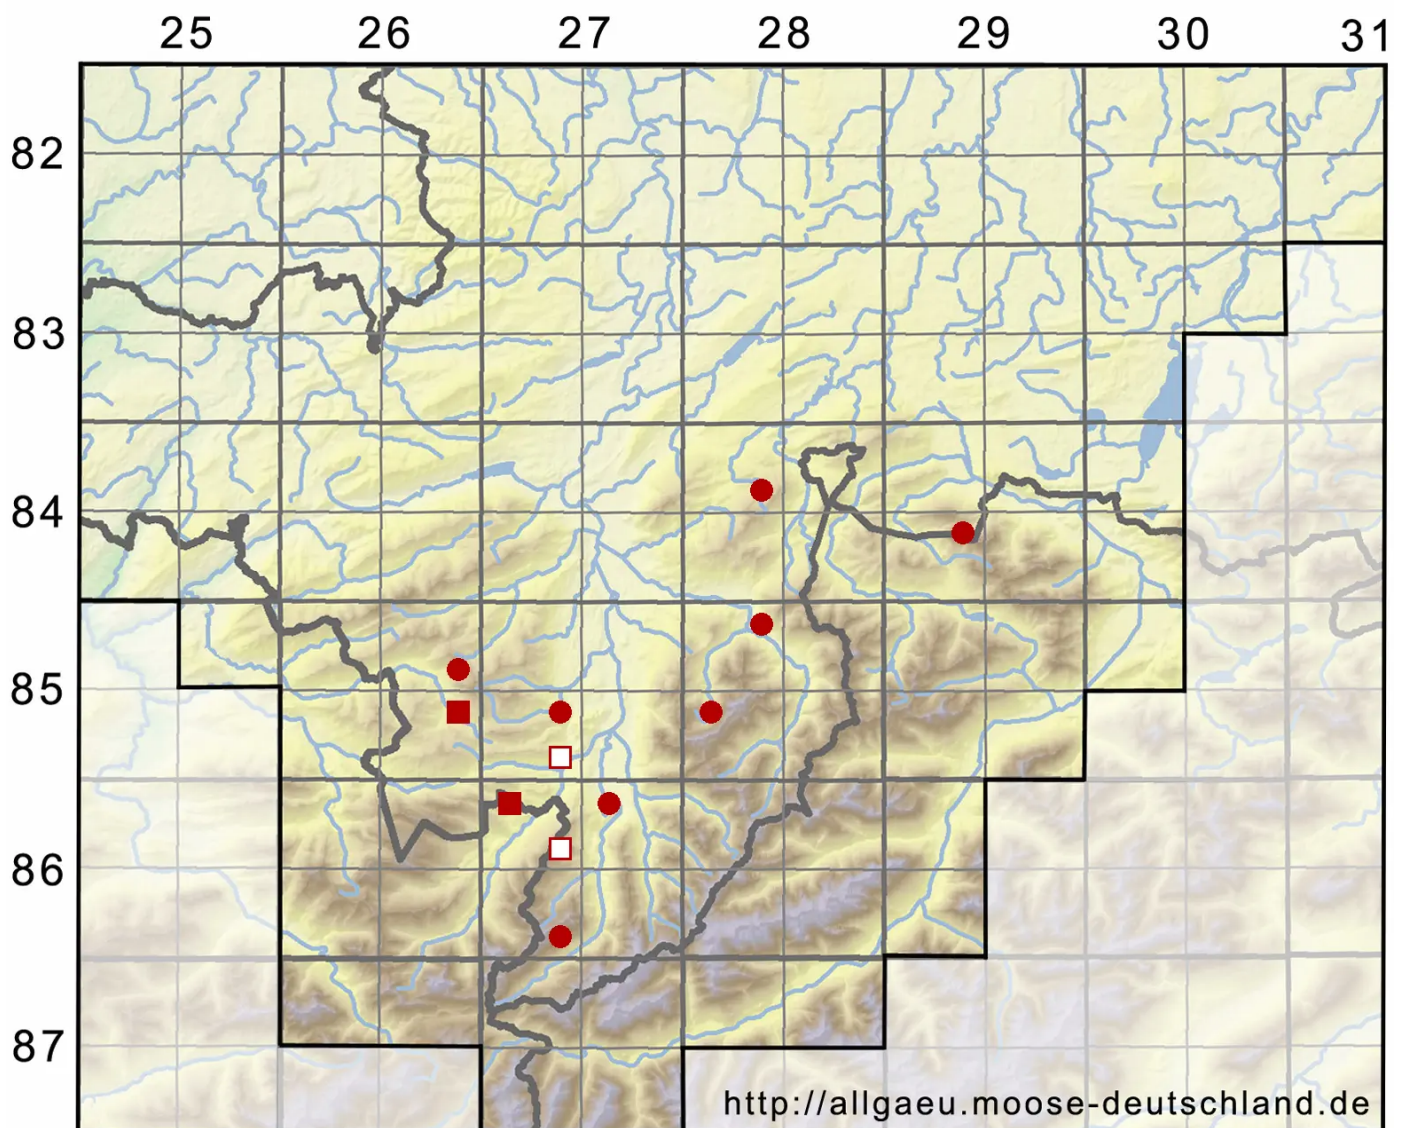

Fuscocephaloziopsis lunulifolia (Dumort.) Vañna & L.Sode

Mondblättriges Braunkopfsproßmoos

Legende:

- Symbole:**
- Ausgefülltes Symbol:
Zeitraum von 1980 bis heute (Aktuelle Angabe)
 - Leeres Symbol:
Zeitraum vor 1980 (Altangabe)
 - Quadrat: Herbarbeleg