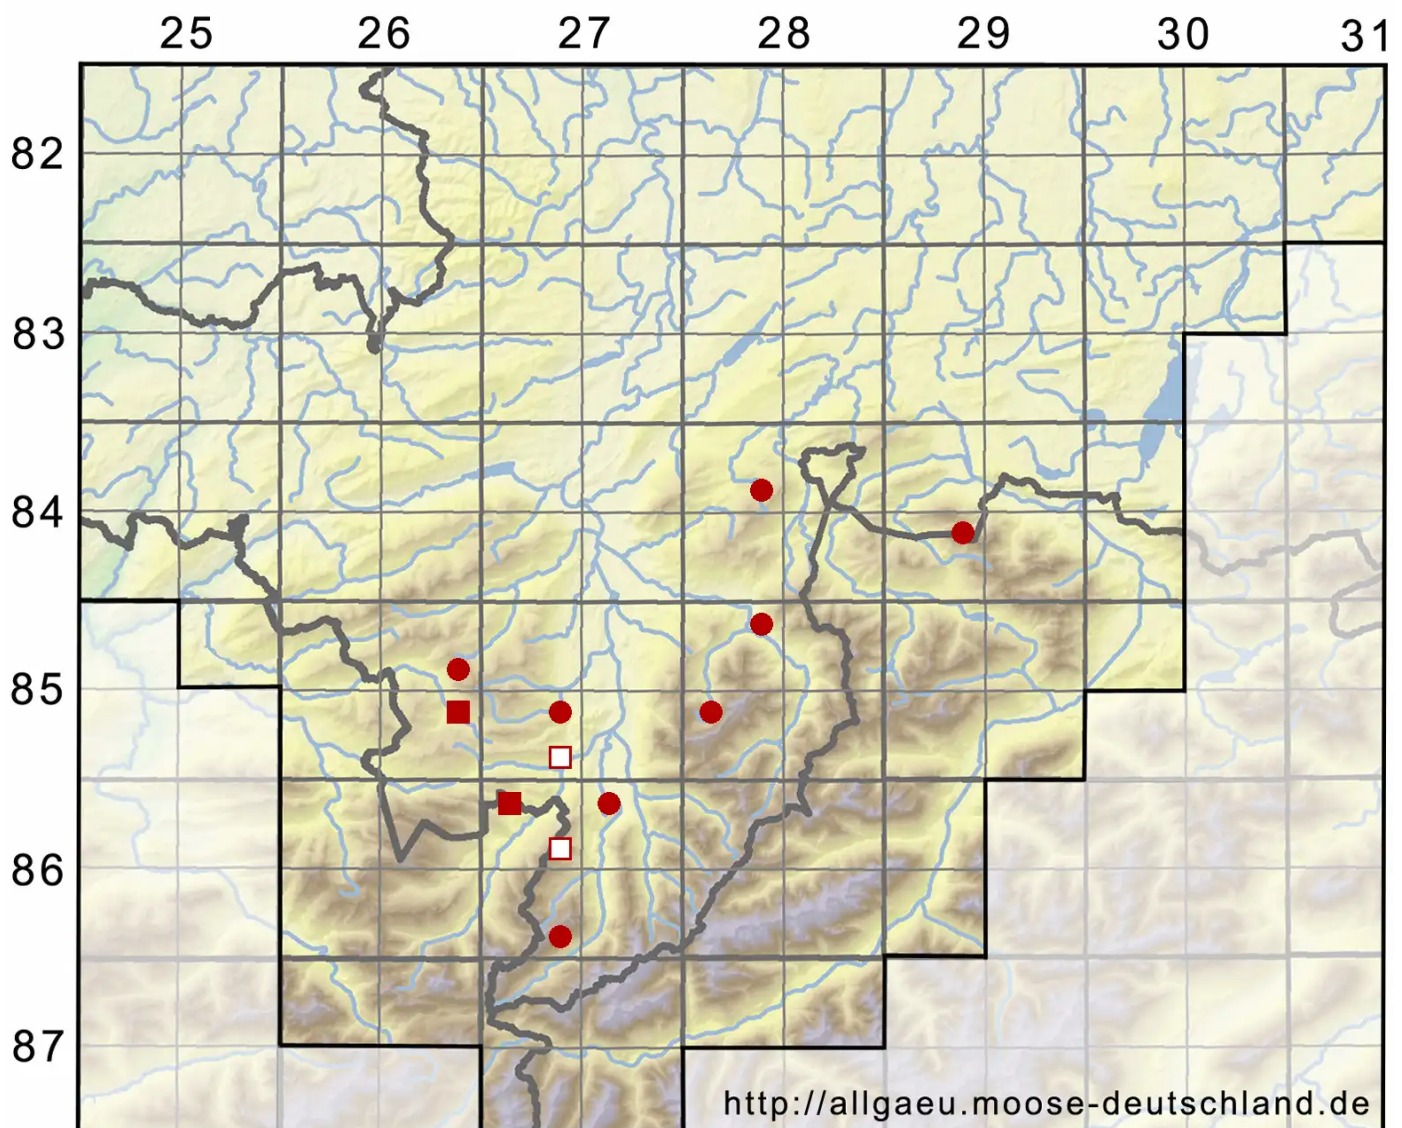

Fuscocephaloziopsis lunulifolia (Dumort.) Vañna & L.Solde

Mondblättriges Braunkopfsproßmoos

Legende:

- Symbole:**
- Ausgefülltes Symbol:
Zeitraum von 1980 bis heute (Aktuelle Angabe)
 - Leeres Symbol:
Zeitraum vor 1980 (Altangabe)
 - Quadrat: Herbarbeleg