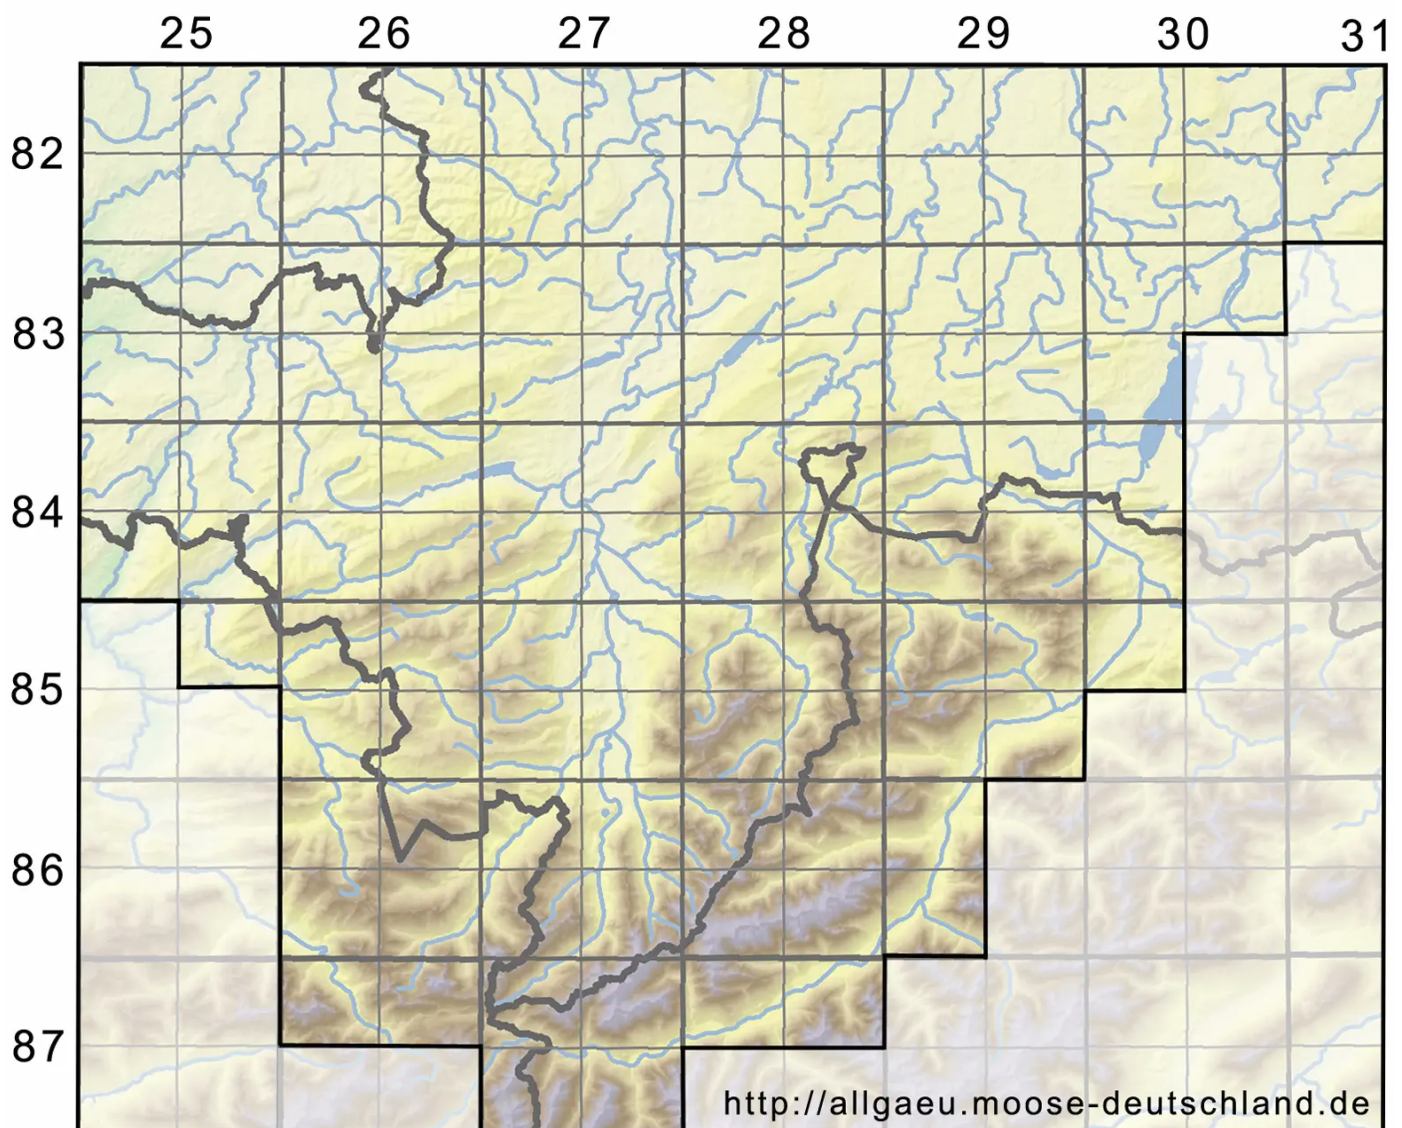

Cephaloziella integerrima (Lindb.) Warnst.

Ausgebreitetes Kleinkopfsprossmoos

Legende:

Symbole:

Ausgefülltes Symbol:
Zeitraum von 1980 bis heute (Aktuelle Angabe)

Leeres Symbol:
Zeitraum vor 1980 (Altangabe)

Quadrat: Herbarbeleg